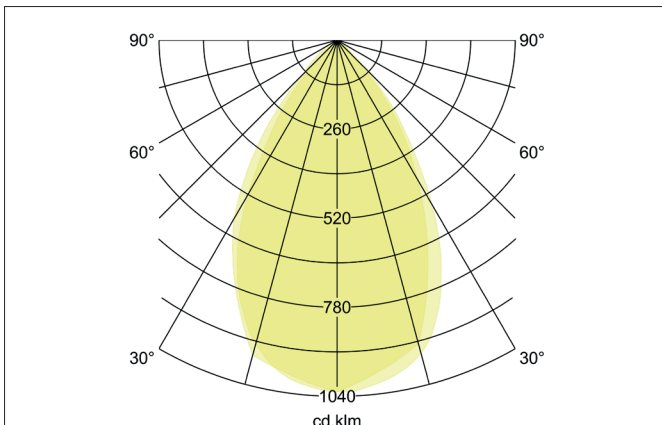

**MUNA MEGA LED-Einbaudownlight, 3CCT, UGR<19, Phasenabschnitt dimmbar, Reflektor silber, facettiert**  
 Artikel-Nr. 12569073

**Ausschreibungstext**

Rundes LED-Einbaudownlight, 3CCT, UGR<19, Phasenabschnitt dimmbar, Reflektor silber, facettiert, werkzeugloser Deckeneinbau mittels Einbaufedern. Deckenausschnitt Ø 255 mm, Einbautiefe 130 mm, Außendurchmesser 280 mm, Gewicht 0,875 kg, Reflektor silber mit rotationssymmetrisch tief-breit-strahlender Lichtstärkeverteilung. Abdeckung PC (Polycarbonat) opal Bemessungslichtstrom 4.300 - 4.880 lm, UGR < 19, Bemessungsleistung 1 x 50 W, Lichtfarbe warmweiß bis tageslichtweiß, ähnlichste Farbtemperatur (CCT) 3.000 - 5.700 K, allgemeiner Farbwiedergabeindex CRI > 80, Lebensdauer L70/B10 bei 25 °C: 80.000 h, Lebensdauer L70/B50 bei 25 °C: 50.000 h, Lebensdauer L80/B50 bei 25 °C: 50.000 h, Gehäusewerkstoff: Aluminium / Polycarbonat / Stahl, Farbe: weiß matt, zulässige Umgebungstemperatur (ta): -20 °C bis +25 °C, Schutzklasse (EN 61140): II, Schutzart (DIN EN 60529): IP20. Mit elektronischem Betriebsgerät, Phasenabschnitt dimmbar.

**MUNA MEGA LED-Einbaudownlight, 3CCT, UGR<19, Phasenabschnitt dimmbar, Reflektor silber, facettiert**  
Artikel-Nr. 12569073

**Produktvorteile**

- Rundes Einbaudownlight aus Aluminium mit großzügig dimensioniertem Wärmemanagement.
- 3CCT: 3.000 K, 4.000 K oder 5.700 K einstellbar.
- Hochwertiger Aluminiumreflektor mit Linse.
- Einfache und werkzeuglose Montage.
- UGR < 19.
- Geringe Einbautiefe von 130 mm, Durchmesser von 280 mm, Deckenausschnitt 240-255 mm.
- Phasenabschnitt dimmbar.
- Abdeckring abnehmbar und gegen schwarzen Ring austauschbar (separates Zubehör).
- Ring in rund schwarz oder rund weiß auch mit zusätzlichem, abgehängtem Floatglas (teilmattiert) lieferbar (separates Zubehör).
- Abdeckrahmen auch in quadratisch in schwarz oder weiss statt rund lieferbar (separates Zubehör).