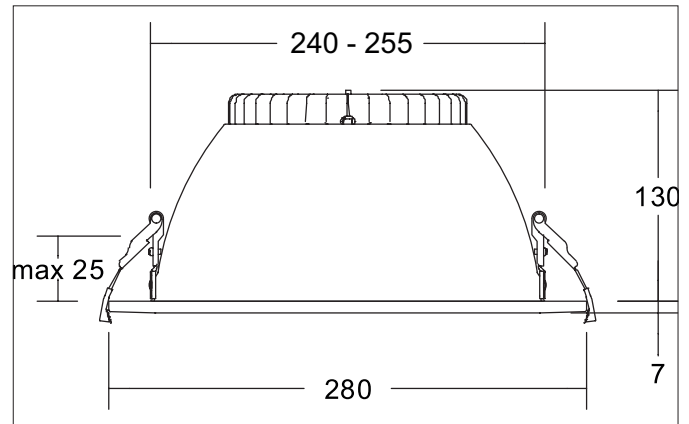

**MUNA MEGA LED-Einbaudownlight, 3CCT, UGR<19, Phasenabschnitt dimmbar, Reflektor silber, facettiert**  
 Artikel-Nr. 12569073

**Ausschreibungstext**

Rundes LED-Einbaudownlight, 3CCT, UGR<19, Phasenabschnitt dimmbar, Reflektor silber, facettiert, werkzeugloser Deckeneinbau mittels Einbaufedern. Deckenausschnitt Ø 255 mm, Einbautiefe 130 mm, Außendurchmesser 280 mm, Gewicht 0,875 kg, Reflektor silber mit rotationssymmetrisch tief-breit-strahlender Lichtstärkeverteilung. Abdeckung PC (Polycarbonat) opal Bemessungslichtstrom 4.300 - 4.880 lm, UGR < 19, Bemessungsleistung 1 x 50 W, Lichtfarbe warmweiß bis tageslichtweiß, ähnlichste Farbtemperatur (CCT) 3.000 - 5.700 K, allgemeiner Farbwiedergabeindex CRI > 80, Lebensdauer L70/B10 bei 25 °C: 80.000 h, Lebensdauer L70/B50 bei 25 °C: 50.000 h, Lebensdauer L80/B50 bei 25 °C: 50.000 h, Gehäusewerkstoff: Aluminium / Polycarbonat / Stahl, Farbe: weiß matt, zulässige Umgebungstemperatur (ta): -20 °C bis +25 °C, Schutzklasse (EN 61140): II, Schutzart (DIN EN 60529): IP20. Mit elektronischem Betriebsgerät, Phasenabschnitt dimmbar.

Artikeldaten	
Artikel-Nr.	12569073
GTIN	4255752500896
Serienname	MUNA MEGA
Kurzbeschreibung	LED-Einbaudownlight, 3CCT, UGR<19, Phasenabschnitt dimmbar, Reflektor silber, facettiert
Material	Aluminium / Polycarbonat / Stahl
Farbe	weiß matt
Ausführung der Oberfläche	matt
Form	rund
Außendurchmesser	280 mm
Einbaudurchmesser min.	240 mm
Einbaudurchmesser max.	255 mm
Einbautiefe	130 mm
Aufbauhöhe	7 mm
Lieferumfang	inkl. Konverter zum Anschluss an 230 V-Netzspannung, Phasenabschnitt dimmbar mit Schalter zur Farbtemperaturoauswahl: 3.000 K / 4.000 K / 5.700 K
Nettogewicht	0,875 kg
D-Kennzeichen	Nein
Konformität	CE, UKCA