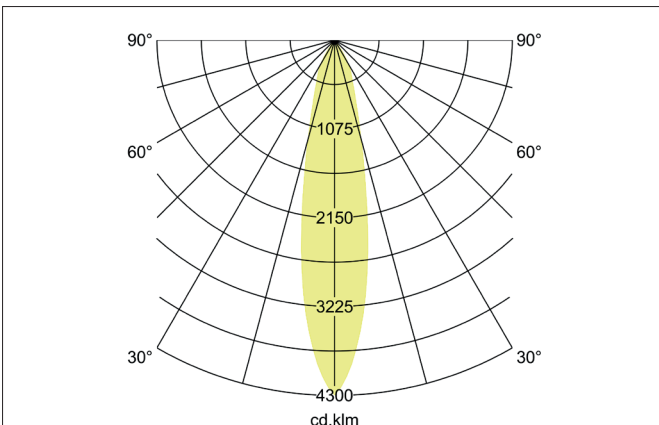

TRAXX MAXI LED-Decken-Anbau-Downlight, DALI dimmbar
 Artikel-Nr. 88842184DA

Licht.
Für Generationen.

Ausschreibungstext
 LED-Decken-Anbau-Downlight, DALI dimmbar, Leuchtdurchmesser 85 mm, Höhe 163 mm, Gewicht 0,655 kg, Reflektor silber mit rotationssymmetrisch tief-breit-strahlender Lichtstärkeverteilung. Abdeckung Glas transparent. Bemessungslichtstrom 3.589 lm, Bemessungsleistung 1 x 28 W, Lichtfarbe neutralweiß, ähnlichste Farbtemperatur (CCT) 4.000 K, allgemeiner Farbwiedergabeindex CRI > 90, Lebensdauer L80/B50 bei 25 °C: 50.000 h, Gehäusewerkstoff: Aluminium / Glas / Kunststoff, Farbe: strukturschwarz, zulässige Umgebungstemperatur (ta): -20 °C - +25 °C, Schutzklasse (EN 61140): I, Schutzart (DIN EN 60529): IP20. Mit elektronischem Betriebsgerät, DALI dimmbar.

Artikeldaten	
Artikel-Nr.	88842184DA
GTIN	4251433987789
Serienname	TRAXX MAXI
Kurzbeschreibung	LED-Decken-Anbau-Downlight, DALI dimmbar
Material	Aluminium / Glas / Kunststoff
Farbe	schwarz
Ausführung der Oberfläche	struktur
Form	rund
Außendurchmesser	85 mm
Aufbauhöhe	163 mm
Lieferumfang	inkl. Konverter zum Anschluss an 230 V-Netzspannung
Nettogewicht	0,655 kg

TRAXX MAXI LED-Decken-Anbau-Downlight, DALI dimmbar

Artikel-Nr. 88842184DA

Licht.
Für Generationen.

Lichttechnik	
Farbtemperatur	4.000 K
Lichtfarbe	weiß
Lichtaustritt	direkt
Lichtstrom	3.589 lm
Systemeffizienz	128 lm/W
Farbwiedergabe	CRI > 90
Reflektor	hochglänzend
Reflektorfarbe	silber
Abstrahlwinkel	20°
Lichtverteilung	symmetrisch
Farbtemperatur einstellbar	Nein