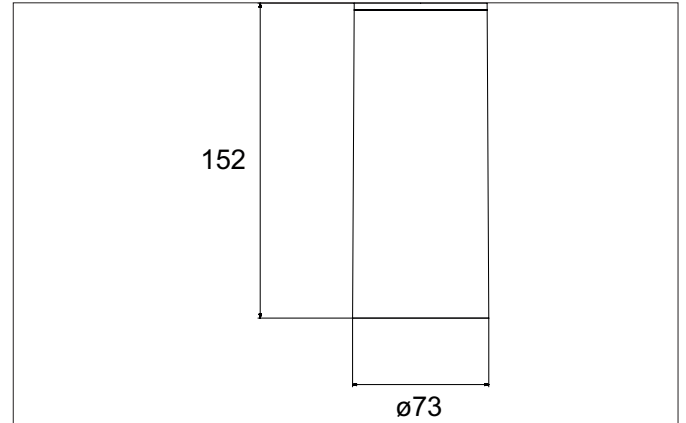

TRAXX MAXI LED-Decken-Anbau-Downlight, DALI dimmbar
 Artikel-Nr. 88842184DA

Licht.
Für Generationen.

Ausschreibungstext
 LED-Decken-Anbau-Downlight, DALI dimmbar, Leuchtdurchmesser 85 mm, Höhe 163 mm, Gewicht 0,655 kg, Reflektor silber mit rotationssymmetrisch tief-breit-strahlender Lichtstärkeverteilung. Abdeckung Glas transparent. Bemessungslichtstrom 3.589 lm, Bemessungsleistung 1 x 28 W, Lichtfarbe neutralweiß, ähnlichste Farbtemperatur (CCT) 4.000 K, allgemeiner Farbwiedergabeindex CRI > 90, Lebensdauer L80/B50 bei 25 °C: 50.000 h, Gehäusewerkstoff: Aluminium / Glas / Kunststoff, Farbe: strukturschwarz, zulässige Umgebungstemperatur (ta): -20 °C - +25 °C, Schutzklasse (EN 61140): I, Schutzart (DIN EN 60529): IP20. Mit elektronischem Betriebsgerät, DALI dimmbar.

Artikeldaten	
Artikel-Nr.	88842184DA
GTIN	4251433987789
Serienname	TRAXX MAXI
Kurzbeschreibung	LED-Decken-Anbau-Downlight, DALI dimmbar
Material	Aluminium / Glas / Kunststoff
Farbe	schwarz
Ausführung der Oberfläche	struktur
Form	rund
Außendurchmesser	85 mm
Aufbauhöhe	163 mm
Lieferumfang	inkl. Konverter zum Anschluss an 230 V-Netzspannung
Nettogewicht	0,655 kg

Montagetechnik	
Montageart	Anbaumontage
Montageort	Deckenmontage
Verstellbarkeit	nicht verstellbar
Prüfzeichen	UKCA
Werkstoff der Abdeckung	Glas transparent
Geeignet für Durchgangsverdrahtung	Nein

Logistische Daten	
Bruttogewicht	0,718 kg
Länge Verpackung	170 mm
Breite Verpackung	170 mm
Höhe Verpackung	110 mm
Entsorgung am Ende der Lebensdauer	Das Produkt darf nicht mit dem Hausmüll entsorgt werden. Sie sind verpflichtet, solche Elektro-Altgeräte separat zu entsorgen. Informieren Sie sich bitte bei Ihrer Kommune über die Möglichkeiten der geregelten Entsorgung. Mit der getrennten Entsorgung führen Sie die Altgeräte dem Recycling oder anderen Formen der Wiederverwertung zu. Sie helfen damit zu vermeiden, dass u. U. belastende Stoffe in die Umwelt gelangen.