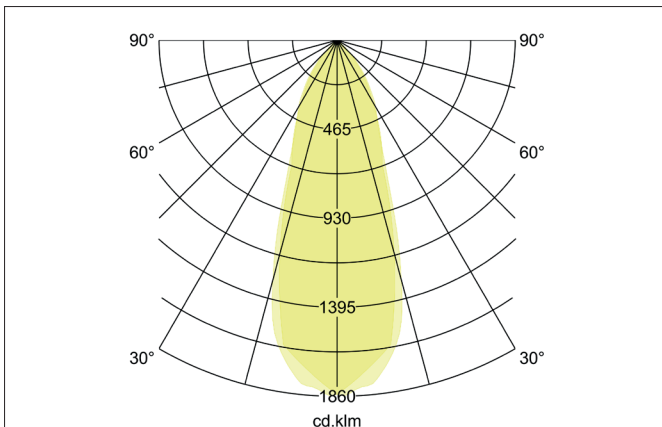

BB03 LED-Einbaustrahler, DALI dimmbar, mit Anschlussbox

Artikel-Nr. 4 1463183

Ausschreibungstext

Rundes LED-Einbaustrahler, DALI dimmbar, mit Anschlussbox, werkzeugloser Deckeneinbau mittels Einbaufedern. Deckenausschnitt Ø 68 mm, Einbautiefe 36 mm, Außendurchmesser 82 mm, Gewicht 0,247 kg, Reflektor silber mit rotationssymmetrisch tief-breit-strahlender Lichtstärkeverteilung. Abdeckung PC (Polycarbonat) transparent Bemessungslichtstrom 630 lm, Bemessungsleistung 1 x 6 W, Lichtfarbe warmweiß, ähnlichste Farbtemperatur (CCT) 3.000 K, allgemeiner Farbwiedergabeindex CRI > 80, Lebensdauer L80/B20 bei 25 °C: 50.000 h, Gehäusewerkstoff: Aluminium / Polycarbonat, Farbe: schwarz struktur, zulässige Umgebungstemperatur (ta): -20 °C bis +25 °C, Schutzklasse (EN 61140): II, Schutzart (DIN EN 60529): IP20. Mit elektronischem Betriebsgerät, DALI-2 dimmbar.

Produktvorteile

- LED-Einbaustrahler in runder Bauform aus Aluminium mit LED-Modul 6 W (3.000 K) und Konverter DALI dimmbar.
- Anschlussbox 5-polig im Lieferumfang enthalten.
- Deckenausschnitt 68 mm, Durchmesser 82 mm, Einbautiefe 36 mm, IP20.
- Schwenkbereich 30°.
- Ohne sichtbaren Sprengling.
- Klassische, formal zurückgenommene Formgebung.
- In gleicher Optik auch als schaltbares oder phasendimmbares Set lieferbar.
- Zudem in gleicher Oberflächenstruktur und in gleicher Farbe auch in Ausführung quadratisch verfügbar.

Lichttechnik	
Farbtemperatur	3.000 K
Lichtfarbe	weiß
Lichtaustritt	direkt
Lichtstrom	630 lm
Systemeffizienz	105 lm/W
Farbwiedergabe	CRI > 80
Reflektor	facettiert
Reflektorfarbe	silber
Abstrahlwinkel	38°
Lichtverteilung	symmetrisch
Farbtemperatur einstellbar	Nein