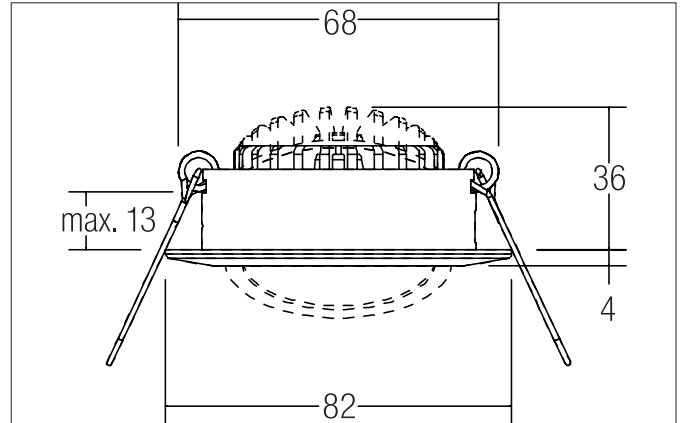

BB03 LED-Einbaustrahler, DALI dimmbar, mit Anschlussbox

Artikel-Nr. 4 1463183

Ausschreibungstext

Rundes LED-Einbaustrahler, DALI dimmbar, mit Anschlussbox, werkzeugloser Deckeneinbau mittels Einbaufedern. Deckenausschnitt Ø 68 mm, Einbautiefe 36 mm, Außendurchmesser 82 mm, Gewicht 0,247 kg, Reflektor silber mit rotationssymmetrisch tief-breit-strahlender Lichtstärkeverteilung. Abdeckung PC (Polycarbonat) transparent Bemessungslichtstrom 630 lm, Bemessungsleistung 1 x 6 W, Lichtfarbe warmweiß, ähnlichste Farbtemperatur (CCT) 3.000 K, allgemeiner Farbwiedergabeindex CRI > 80, Lebensdauer L80/B20 bei 25 °C: 50.000 h, Gehäusewerkstoff: Aluminium / Polycarbonat, Farbe: schwarz struktur, zulässige Umgebungstemperatur (ta): -20 °C bis +25 °C, Schutzklasse (EN 61140): II, Schutzart (DIN EN 60529): IP20. Mit elektronischem Betriebsgerät, DALI-2 dimmbar.

Produktvorteile

- LED-Einbaustrahler in runder Bauform aus Aluminium mit LED-Modul 6 W (3.000 K) und Konverter DALI dimmbar.
- Anschlussbox 5-polig im Lieferumfang enthalten.
- Deckenausschnitt 68 mm, Durchmesser 82 mm, Einbautiefe 36 mm, IP20.
- Schwenkbereich 30°.
- Ohne sichtbaren Sprengling.
- Klassische, formal zurückgenommene Formgebung.
- In gleicher Optik auch als schaltbares oder phasendimmbares Set lieferbar.
- Zudem in gleicher Oberflächenstruktur und in gleicher Farbe auch in Ausführung quadratisch verfügbar.

BB03 LED-Einbaustrahlerset, DALI dimmbar, mit Anschlussbox

Artikel-Nr. 4 1463183

Artikeldaten	
Artikel-Nr.	4 1463183
GTIN	425 1433954 132
Serienname	BB03
Kurzbeschreibung	LED-Einbaustrahlerset, DALI dimmbar, mit Anschlussbox
Material	Aluminium / Polycarbonat
Farbe	schwarz struktur
Ausführung der Oberfläche	struktur
Form	rund
Außendurchmesser	82 mm
Einbaudurchmesser min.	68 mm
Einbaudurchmesser max.	68 mm
Einbautiefe	36 mm
Aufbauhöhe	4 mm
Lieferumfang	inkl. Anschlussbox, 5-polig zur Durchgangsverdrahtung
Nettogewicht	0,247 kg
D-Kennzeichen	Nein
Konformität	CE, UKCA