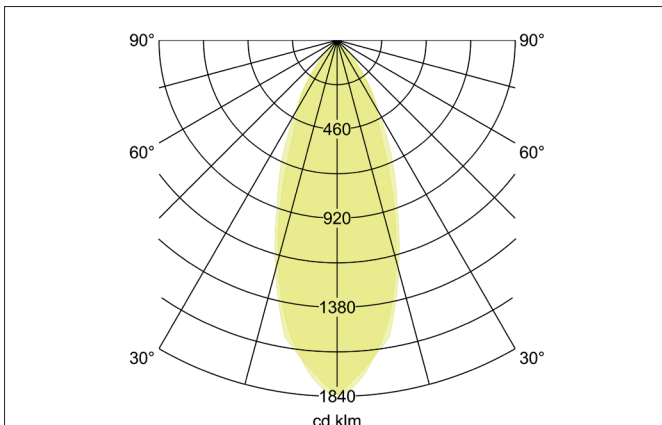

**BB36 LED-Einbaustrahler, schaltbar**

Artikel-Nr. 38397183

**Ausschreibungstext**  
 Quadratisches LED-Einbaustrahler, schaltbar, werkzeugloser Deckeneinbau mittels Einbaufedern. Deckenausschnitt Ø 68 mm, Einbautiefe 43 mm, Länge 82 mm, Breite 82 mm, Gewicht 0,19 kg, Reflektor silber mit rotationssymmetrisch tief-breit-strahlender Lichtstärkeverteilung. Abdeckung PC (Polycarbonat) transparent Bemessungslichtstrom 680 lm, Bemessungsleistung 1 x 7 W, Lichtfarbe warmweiß, ähnlichste Farbtemperatur (CCT) 3.000 K, allgemeiner Farbwiedergabeindex CRI > 80, Lebensdauer L70/B50 bei 25 °C: 30.000 h, Gehäusewerkstoff: Aluminium / Polycarbonat, Farbe: schwarz struktur, zulässige Umgebungstemperatur (ta): -20 °C bis +25 °C, Schutzklasse (EN 61140): II, Schutzart (DIN EN 60529): IP20. Mit elektronischem Betriebsgerät, schaltbar.

**Produktvorteile**

- LED-Einbaustrahler in quadratischer Bauform aus Aluminium mit LED-Modul 6 W (3.000 K) und schaltbarem Converter.
- Deckenausschnitt 68 mm, Länge 82 mm, Breite 82 mm, Einbautiefe 43 mm, IP20.
- Schwenkbereich 20°.
- Ohne sichtbaren Sprengling.
- Klassische, formal zurückgenommene Formgebung.
- In gleicher Optik auch als dimmbares Set Phasenabschnitt oder DALI lieferbar.
- Zudem in gleicher Oberflächenstruktur und in gleicher Farbe auch in Ausführung rund verfügbar.

Lichttechnik	
Farbtemperatur	3.000 K
Lichtfarbe	weiß
Lichtaustritt	direkt
Lichtstrom	680 lm
Systemeffizienz	97 lm/W
Farbwiedergabe	CRI > 80
Reflektor	facettiert
Reflektorfarbe	silber
Abstrahlwinkel	40°
Lichtverteilung	symmetrisch
Farbtemperatur einstellbar	Nein