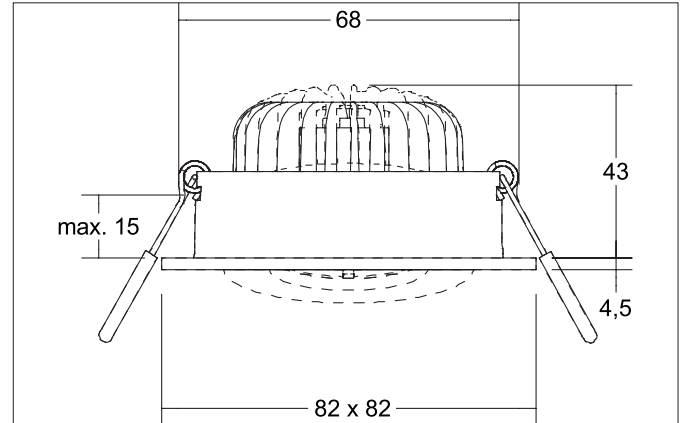

**BB36 LED-Einbaustrahler, schaltbar**

Artikel-Nr. 38397183

**Ausschreibungstext**  
 Quadratisches LED-Einbaustrahler, schaltbar, werkzeugloser Deckeneinbau mittels Einbaufedern. Deckenausschnitt Ø 68 mm, Einbautiefe 43 mm, Länge 82 mm, Breite 82 mm, Gewicht 0,19 kg, Reflektor silber mit rotationssymmetrisch tief-breit-strahlender Lichtstärkeverteilung. Abdeckung PC (Polycarbonat) transparent Bemessungslichtstrom 680 lm, Bemessungsleistung 1 x 7 W, Lichtfarbe warmweiß, ähnlichste Farbtemperatur (CCT) 3.000 K, allgemeiner Farbwiedergabeindex CRI > 80, Lebensdauer L70/B50 bei 25 °C: 30.000 h, Gehäusewerkstoff: Aluminium / Polycarbonat, Farbe: schwarz struktur, zulässige Umgebungstemperatur (ta): -20 °C bis +25 °C, Schutzklasse (EN 61140): II, Schutzart (DIN EN 60529): IP20. Mit elektronischem Betriebsgerät, schaltbar.

**Produktvorteile**

- LED-Einbaustrahler in quadratischer Bauform aus Aluminium mit LED-Modul 6 W (3.000 K) und schaltbarem Converter.
- Deckenausschnitt 68 mm, Länge 82 mm, Breite 82 mm, Einbautiefe 43 mm, IP20.
- Schwenkbereich 20°.
- Ohne sichtbaren Sprengling.
- Klassische, formal zurückgenommene Formgebung.
- In gleicher Optik auch als dimmbares Set Phasenabschnitt oder DALI lieferbar.
- Zudem in gleicher Oberflächenstruktur und in gleicher Farbe auch in Ausführung rund verfügbar.

**BB36 LED-Einbaustrahlerset, schaltbar**

Artikel-Nr. 38397183

Artikeldaten	
Artikel-Nr.	38397183
GTIN	4251433953074
Serienname	BB36
Kurzbeschreibung	LED-Einbaustrahlerset, schaltbar
Material	Aluminium / Polycarbonat
Farbe	schwarz struktur
Ausführung der Oberfläche	struktur
Form	quadratisch
Länge	82 mm
Breite	82 mm
Einbaudurchmesser min.	67 mm
Einbaudurchmesser max.	68 mm
Einbautiefe	43 mm
Aufbauhöhe	4,5 mm
Nettogewicht	0,19 kg
D-Kennzeichen	Nein
Konformität	CE, UKCA