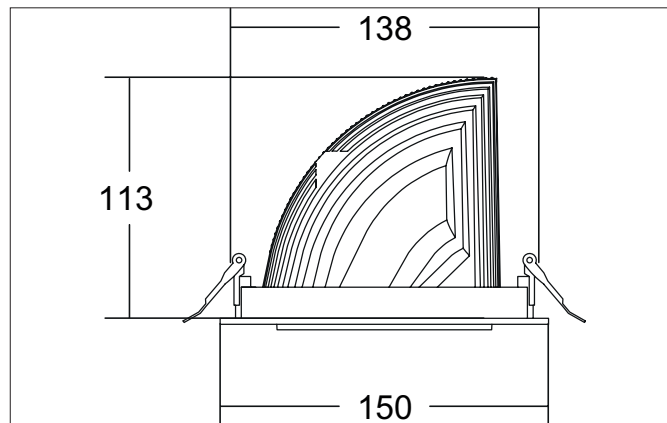

ARTEMIS MINI LED-Einbaurichtstrahler, schaltbar

Artikel-Nr. 88256184

Licht.
Für Generationen.

Ausschreibungstext

Runder LED-Einbaurichtstrahler, schaltbar, Deckenausschnitt Ø 138 mm, Einbautiefe 113 mm, Außendurchmesser 150 mm, Gewicht 0,900 kg, mit rotationssymmetrisch tief-breit-strahlender Lichtstärkeverteilung. Optimale Lichtverteilung durch eine Abdeckung Glas transparent., Bemessungslichtstrom 3.521 lm, Bemessungsleistung 1 x 27 W, Lichtfarbe neutralweiß, ähnlichste Farbtemperatur (CCT) 4.000 K, allgemeiner Farbwiedergabeindex CRI > 90, Gehäusewerkstoff: Aluminium, Farbe: strukturschwarz, zulässige Umgebungstemperatur (ta): -20 °C - +25 °C, Schutzklasse (EN 61140): II, Schutzart (DIN EN 60529): IP20. Mit elektronischem Betriebsgerät, schaltbar.

Artikeldaten	
Artikel-Nr.	88256184
GTIN	4251433975410
Serienname	ARTEMIS MINI
Kurzbeschreibung	LED-Einbaurichtstrahler, schaltbar
Material	Aluminium
Farbe	schwarz
Ausführung der Oberfläche	struktur
Form	rund
Außendurchmesser	150 mm
Einbaudurchmesser	138 mm
Einbautiefe	113 mm
Nettogewicht	0,900 kg