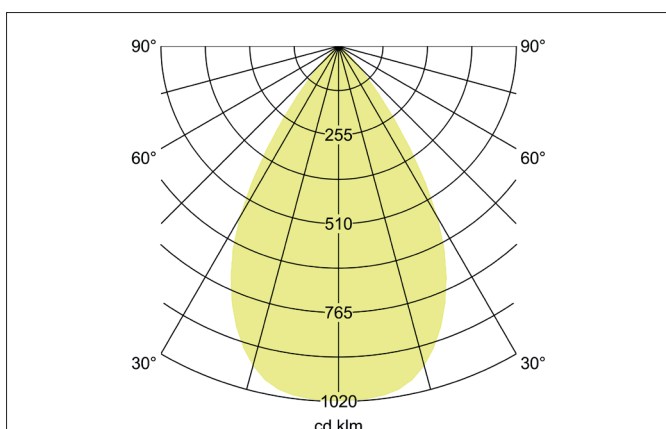

ARTEMIS MINI LED-Einbaurichtstrahler, schaltbar

Artikel-Nr. 88256184

Licht.
Für Generationen.

Ausschreibungstext

Runder LED-Einbaurichtstrahler, schaltbar, Deckenausschnitt Ø 138 mm, Einbautiefe 113 mm, Außendurchmesser 150 mm, Gewicht 0,900 kg, mit rotationssymmetrisch tief-breit-strahlender Lichtstärkeverteilung. Optimale Lichtverteilung durch eine Abdeckung Glas transparent., Bemessungslichtstrom 3.521 lm, Bemessungsleistung 1 x 27 W, Lichtfarbe neutralweiß, ähnlichste Farbtemperatur (CCT) 4.000 K, allgemeiner Farbwiedergabeindex CRI > 90, Gehäusewerkstoff: Aluminium, Farbe: strukturschwarz, zulässige Umgebungstemperatur (ta): -20 °C - +25 °C, Schutzklasse (EN 61140): II, Schutzart (DIN EN 60529): IP20. Mit elektronischem Betriebsgerät, schaltbar.

Artikeldaten	
Artikel-Nr.	88256184
GTIN	4251433975410
Serienname	ARTEMIS MINI
Kurzbeschreibung	LED-Einbaurichtstrahler, schaltbar
Material	Aluminium
Farbe	schwarz
Ausführung der Oberfläche	struktur
Form	rund
Außendurchmesser	150 mm
Einbaudurchmesser	138 mm
Einbautiefe	113 mm
Nettogewicht	0,900 kg

ARTEMIS MINI LED-Einbaurichtstrahler, schaltbar

Artikel-Nr. 88256184

Licht.
Für Generationen.

Lichttechnik	
Farbtemperatur	4.000 K
Lichtfarbe	weiß
Lichtaustritt	direkt
Lichtstrom	3.521 lm
Systemeffizienz	130 lm/W
Farbwiedergabe	CRI > 90
Reflektor	hochglänzend
Abstrahlwinkel	60°
Lichtverteilung	symmetrisch