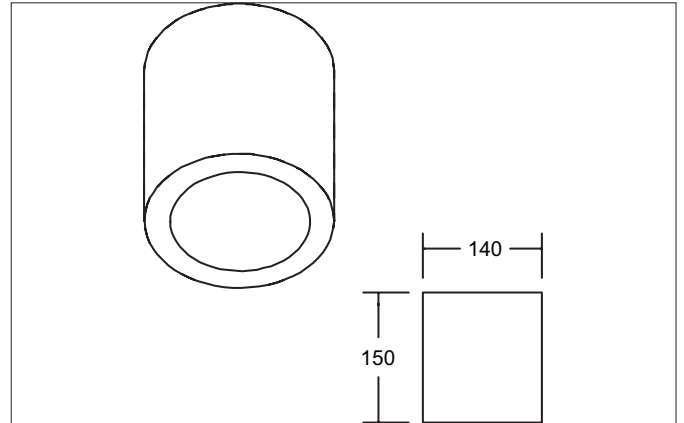

KACIE MICRO LED-Anbaudownlight, schaltbar, Reflektor silber, facettiert

Artikel-Nr. 12594173

Ausschreibungstext

Rundes LED-Anbaudownlight, schaltbar, Reflektor silber, facettiert, Leuchtdurchmesser 140 mm, Höhe 150 mm, Gewicht 1,091 kg, Reflektor silber mit rotationssymmetrisch tief-breit-strahlender Lichtstärkeverteilung. Bemessungslichtstrom 2.445 lm, UGR < 20, Bemessungsleistung 1 x 20 W, Lichtfarbe warmweiß, ähnlichste Farbtemperatur (CCT) 3.000 K, allgemeiner Farbwiedergabeindex CRI > 90, Lebensdauer L70/B10 bei 25 °C: 50.000 h, Lebensdauer L70/B50 bei 25 °C: 50.000 h, Gehäusewerkstoff: Aluminium / Kunststoff, Farbe: weiß struktur, zulässige Umgebungstemperatur (ta): -20 °C - +25 °C, Schutzklasse (EN 61140): I, Schutzart (DIN EN 60529): IP20. Mit elektronischem Betriebsgerät, schaltbar.

KACIE MICRO LED-Anbaudownlight, schaltbar, Reflektor silber, facettiert

Artikel-Nr. 12594173

Artikeldaten	
Artikel-Nr.	12594173
GTIN	4251433998716
Serienname	KACIE MICRO
Kurzbeschreibung	LED-Anbaudownlight, schaltbar, Reflektor silber, facettiert
Material	Aluminium / Kunststoff
Farbe	weiß struktur
Ausführung der Oberfläche	struktur
Form	rund
Außendurchmesser	140 mm
Aufbauhöhe	150 mm
Lieferumfang	inkl. Konverter zum Anschluss an 230 V-Netzspannung, schaltbar
Nettogewicht	1,091 kg
D-Kennzeichen	Nein
Konformität	CE, UKCA

Artikel-Nr. 12594173

Logistische Daten	
Bruttogewicht	1,245 kg
Länge Verpackung	175 mm
Breite Verpackung	170 mm
Höhe Verpackung	145 mm
Entsorgung am Ende der Lebensdauer	Das Produkt darf nicht mit dem Hausmüll entsorgt werden. Sie sind verpflichtet, solche Elektro-Altgeräte separat zu entsorgen. Informieren Sie sich bitte bei Ihrer Kommune über die Möglichkeiten der geregelten Entsorgung. Mit der getrennten Entsorgung führen Sie die Altgeräte dem Recycling oder anderen Formen der Wiederverwertung zu. Sie helfen damit zu vermeiden, dass u. U. belastende Stoffe in die Umwelt gelangen.