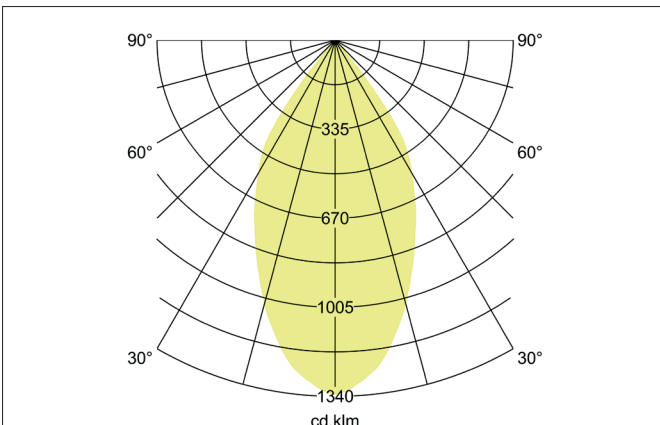

KACIE MICRO LED-Anbaudownlight, schaltbar, Reflektor silber, facettiert

Artikel-Nr. 12594173

Ausschreibungstext

Rundes LED-Anbaudownlight, schaltbar, Reflektor silber, facettiert, Leuchtdurchmesser 140 mm, Höhe 150 mm, Gewicht 1,091 kg, Reflektor silber mit rotationssymmetrisch tief-breit-strahlender Lichtstärkeverteilung. Bemessungslichtstrom 2.445 lm, UGR < 20, Bemessungsleistung 1 x 20 W, Lichtfarbe warmweiß, ähnlichste Farbtemperatur (CCT) 3.000 K, allgemeiner Farbwiedergabeindex CRI > 90, Lebensdauer L70/B10 bei 25 °C: 50.000 h, Lebensdauer L70/B50 bei 25 °C: 50.000 h, Gehäusewerkstoff: Aluminium / Kunststoff, Farbe: weiß struktur, zulässige Umgebungstemperatur (ta): -20 °C - +25 °C, Schutzklasse (EN 61140): I, Schutzart (DIN EN 60529): IP20. Mit elektronischem Betriebsgerät, schaltbar.

KACIE MICRO LED-Anbaudownlight, schaltbar, Reflektor silber, facettiert

Artikel-Nr. 12594173

Artikeldaten	
Artikel-Nr.	12594173
GTIN	4251433998716
Serienname	KACIE MICRO
Kurzbeschreibung	LED-Anbaudownlight, schaltbar, Reflektor silber, facettiert
Material	Aluminium / Kunststoff
Farbe	weiß struktur
Ausführung der Oberfläche	struktur
Form	rund
Außendurchmesser	140 mm
Aufbauhöhe	150 mm
Lieferumfang	inkl. Konverter zum Anschluss an 230 V-Netzspannung, schaltbar
Nettogewicht	1,091 kg
D-Kennzeichen	Nein
Konformität	CE, UKCA

Lichttechnik	
Farbtemperatur	3.000 K
Lichtfarbe	weiß
Lichtaustritt	direkt
Lichtstrom	2.445 lm
Systemeffizienz	122 lm/W
Farbwiedergabe	CRI > 90
Reflektor	facettiert
Reflektorfarbe	silber
Abstrahlwinkel	70°
Blendungsbewertung	UGR < 20
Lichtverteilung	symmetrisch
Farbtemperatur einstellbar	Nein