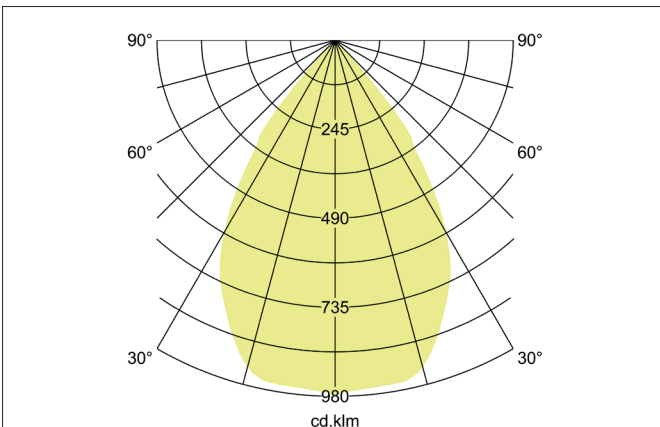

KACIE MINI LED-Anbaudownlight, schaltbar, Reflektor silber, facettiert

Artikel-Nr. 12595174

Ausschreibungstext
 Rundes LED-Anbaudownlight, schaltbar, Reflektor silber, facettiert, Leuchtendurchmesser 190 mm, Höhe 150 mm, Gewicht 1,751 kg, Reflektor silber mit rotationssymmetrisch tief-breit-strahlender Lichtstärkeverteilung. Bemessungslichtstrom 3.541 lm, UGR < 20, Bemessungsleistung 1 x 31 W, Lichtfarbe neutralweiß, ähnlichste Farbtemperatur (CCT) 4.000 K, allgemeiner Farbwiedergabeindex CRI > 90, Lebensdauer L70/B10 bei 25 °C: 50.000 h, Lebensdauer L70/B50 bei 25 °C: 50.000 h, Gehäusewerkstoff: Aluminium / Kunststoff, Farbe: weiß struktur, zulässige Umgebungstemperatur (ta): -20 °C - +25 °C, Schutzklasse (EN 61140): I, Schutzart (DIN EN 60529): IP20. Mit elektronischem Betriebsgerät, schaltbar.

KACIE MINI LED-Anbaudownlight, schaltbar, Reflektor silber, facettiert

Artikel-Nr. 12595174

Artikeldaten	
Artikel-Nr.	12595174
GTIN	4251433999652
Serienname	KACIE MINI
Kurzbeschreibung	LED-Anbaudownlight, schaltbar, Reflektor silber, facettiert
Material	Aluminium / Kunststoff
Farbe	weiß struktur
Ausführung der Oberfläche	struktur
Form	rund
Außendurchmesser	190 mm
Aufbauhöhe	150 mm
Lieferumfang	inkl. Konverter zum Anschluss an 230 V-Netzspannung, schaltbar
Nettogewicht	1,751 kg
D-Kennzeichen	Nein
Konformität	CE, UKCA

Lichttechnik	
Farbtemperatur	4.000 K
Lichtfarbe	weiß
Lichtaustritt	direkt
Lichtstrom	3.541 lm
Systemeffizienz	114 lm/W
Farbwiedergabe	CRI > 90
Reflektor	facettiert
Reflektorfarbe	silber
Abstrahlwinkel	70°
Blendungsbewertung	UGR < 20
Lichtverteilung	symmetrisch
Farbtemperatur einstellbar	Nein