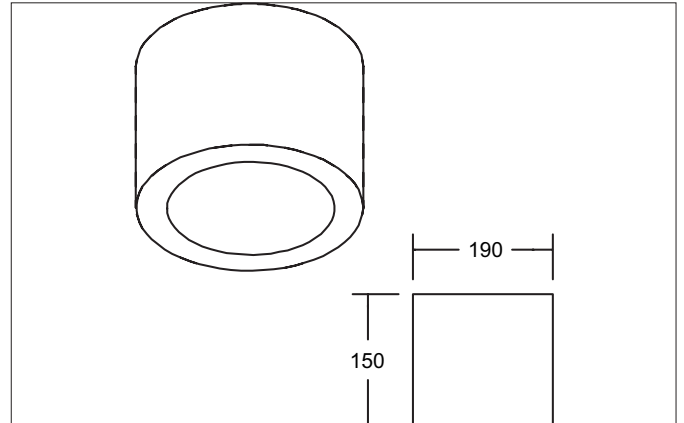

KACIE MINI LED-Anbaudownlight, schaltbar, Reflektor silber, facettiert

Artikel-Nr. 12595174

Ausschreibungstext
 Rundes LED-Anbaudownlight, schaltbar, Reflektor silber, facettiert, Leuchtendurchmesser 190 mm, Höhe 150 mm, Gewicht 1,751 kg, Reflektor silber mit rotationssymmetrisch tief-breit-strahlender Lichtstärkeverteilung. Bemessungslichtstrom 3.541 lm, UGR < 20, Bemessungsleistung 1 x 31 W, Lichtfarbe neutralweiß, ähnlichste Farbtemperatur (CCT) 4.000 K, allgemeiner Farbwiedergabeindex CRI > 90, Lebensdauer L70/B10 bei 25 °C: 50.000 h, Lebensdauer L70/B50 bei 25 °C: 50.000 h, Gehäusewerkstoff: Aluminium / Kunststoff, Farbe: weiß struktur, zulässige Umgebungstemperatur (ta): -20 °C - +25 °C, Schutzklasse (EN 61140): I, Schutzart (DIN EN 60529): IP20. Mit elektronischem Betriebsgerät, schaltbar.

KACIE MINI LED-Anbaudownlight, schaltbar, Reflektor silber, facettiert

Artikel-Nr. 12595174

Artikeldaten	
Artikel-Nr.	12595174
GTIN	4251433999652
Serienname	KACIE MINI
Kurzbeschreibung	LED-Anbaudownlight, schaltbar, Reflektor silber, facettiert
Material	Aluminium / Kunststoff
Farbe	weiß struktur
Ausführung der Oberfläche	struktur
Form	rund
Außendurchmesser	190 mm
Aufbauhöhe	150 mm
Lieferumfang	inkl. Konverter zum Anschluss an 230 V-Netzspannung, schaltbar
Nettogewicht	1,751 kg
D-Kennzeichen	Nein
Konformität	CE, UKCA

Artikel-Nr. 12595174

Logistische Daten	
Bruttogewicht	1,938 kg
Länge Verpackung	195 mm
Breite Verpackung	190 mm
Höhe Verpackung	215 mm
Entsorgung am Ende der Lebensdauer	Das Produkt darf nicht mit dem Hausmüll entsorgt werden. Sie sind verpflichtet, solche Elektro-Altgeräte separat zu entsorgen. Informieren Sie sich bitte bei Ihrer Kommune über die Möglichkeiten der geregelten Entsorgung. Mit der getrennten Entsorgung führen Sie die Altgeräte dem Recycling oder anderen Formen der Wiederverwertung zu. Sie helfen damit zu vermeiden, dass u. U. belastende Stoffe in die Umwelt gelangen.