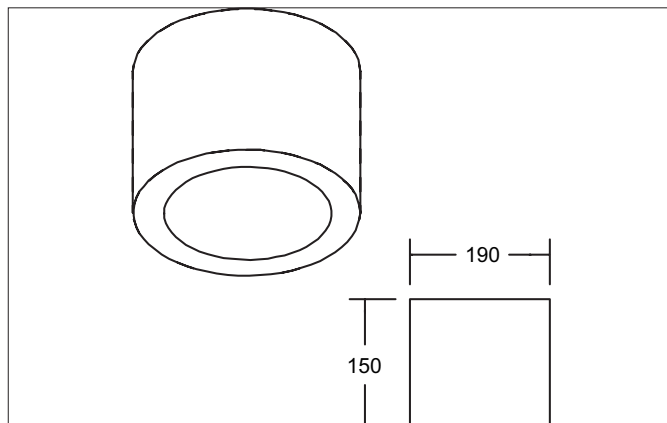

**KACIE MINI LED-Anbaudownlight, schaltbar, Reflektor silber, facettiert**

Artikel-Nr. 12595184

**Ausschreibungstext**

Rundes LED-Anbaudownlight, schaltbar, Reflektor silber, facettiert, Leuchtdurchmesser 190 mm, Höhe 150 mm, Gewicht 1,751 kg, Reflektor silber mit rotationssymmetrisch tief-breit-strahlender Lichtstärkeverteilung. Bemessungslichtstrom 3.541 lm, UGR < 20, Bemessungsleistung 1 x 31 W, Lichtfarbe neutralweiß, ähnlichste Farbtemperatur (CCT) 4.000 K, allgemeiner Farbwiedergabeindex CRI > 90, Lebensdauer L70/B10 bei 25 °C: 50.000 h, Lebensdauer L70/B50 bei 25 °C: 50.000 h, Gehäusewerkstoff: Aluminium / Kunststoff, Farbe: schwarz struktur, zulässige Umgebungstemperatur (ta): -20 °C - +25 °C, Schutzklasse (EN 61140): I, Schutzart (DIN EN 60529): IP20. Mit elektronischem Betriebsgerät, schaltbar.

**KACIE MINI LED-Anbaudownlight, schaltbar, Reflektor silber, facettiert**

Artikel-Nr. 12595184

Artikeldaten	
Artikel-Nr.	12595184
GTIN	4251433999669
Serienname	KACIE MINI
Kurzbeschreibung	LED-Anbaudownlight, schaltbar, Reflektor silber, facettiert
Material	Aluminium / Kunststoff
Farbe	schwarz struktur
Ausführung der Oberfläche	struktur
Form	rund
Außendurchmesser	190 mm
Aufbauhöhe	150 mm
Lieferumfang	inkl. Konverter zum Anschluss an 230 V-Netzspannung, schaltbar
Nettogewicht	1,751 kg
D-Kennzeichen	Nein
Konformität	CE, UKCA

Artikel-Nr. 12595184

Logistische Daten	
Bruttogewicht	1,938 kg
Länge Verpackung	195 mm
Breite Verpackung	190 mm
Höhe Verpackung	215 mm
Entsorgung am Ende der Lebensdauer	Das Produkt darf nicht mit dem Hausmüll entsorgt werden. Sie sind verpflichtet, solche Elektro-Altgeräte separat zu entsorgen. Informieren Sie sich bitte bei Ihrer Kommune über die Möglichkeiten der geregelten Entsorgung. Mit der getrennten Entsorgung führen Sie die Altgeräte dem Recycling oder anderen Formen der Wiederverwertung zu. Sie helfen damit zu vermeiden, dass u. U. belastende Stoffe in die Umwelt gelangen.