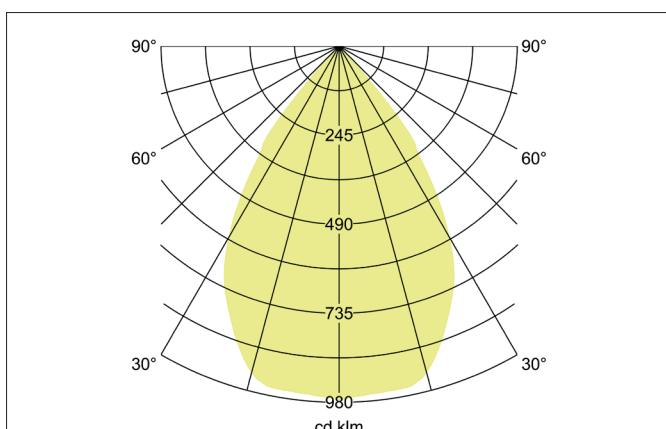

**KACIE MINI LED-Anbaudownlight, schaltbar, Reflektor silber, facettiert**

Artikel-Nr. 12595184

**Ausschreibungstext**

Rundes LED-Anbaudownlight, schaltbar, Reflektor silber, facettiert, Leuchtdurchmesser 190 mm, Höhe 150 mm, Gewicht 1,751 kg, Reflektor silber mit rotationssymmetrisch tief-breit-strahlender Lichtstärkeverteilung. Bemessungslichtstrom 3.541 lm, UGR < 20, Bemessungsleistung 1 x 31 W, Lichtfarbe neutralweiß, ähnlichste Farbtemperatur (CCT) 4.000 K, allgemeiner Farbwiedergabeindex CRI > 90, Lebensdauer L70/B10 bei 25 °C: 50.000 h, Lebensdauer L70/B50 bei 25 °C: 50.000 h, Gehäusewerkstoff: Aluminium / Kunststoff, Farbe: schwarz struktur, zulässige Umgebungstemperatur (ta): -20 °C - +25 °C, Schutzklasse (EN 61140): I, Schutzart (DIN EN 60529): IP20. Mit elektronischem Betriebsgerät, schaltbar.

**KACIE MINI LED-Anbaudownlight, schaltbar, Reflektor silber, facettiert**

Artikel-Nr. 12595184

Artikeldaten	
Artikel-Nr.	12595184
GTIN	4251433999669
Serienname	KACIE MINI
Kurzbeschreibung	LED-Anbaudownlight, schaltbar, Reflektor silber, facettiert
Material	Aluminium / Kunststoff
Farbe	schwarz struktur
Ausführung der Oberfläche	struktur
Form	rund
Außendurchmesser	190 mm
Aufbauhöhe	150 mm
Lieferumfang	inkl. Konverter zum Anschluss an 230 V-Netzspannung, schaltbar
Nettogewicht	1,751 kg
D-Kennzeichen	Nein
Konformität	CE, UKCA

Lichttechnik	
Farbtemperatur	4.000 K
Lichtfarbe	weiß
Lichtaustritt	direkt
Lichtstrom	3.541 lm
Systemeffizienz	114 lm/W
Farbwiedergabe	CRI > 90
Reflektor	facettiert
Reflektorfarbe	silber
Abstrahlwinkel	70°
Blendungsbewertung	UGR < 20
Lichtverteilung	symmetrisch
Farbtemperatur einstellbar	Nein