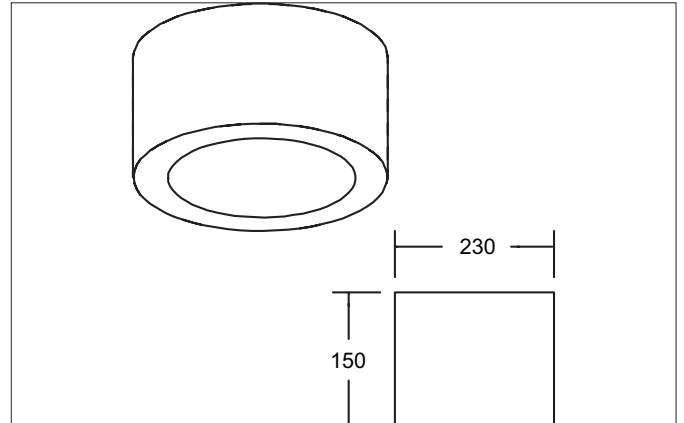

**KACIE MAXI LED-Anbaudownlight, schaltbar, Reflektor silber, facettiert**

Artikel-Nr. 12597183

**Ausschreibungstext**

Rundes LED-Anbaudownlight, schaltbar, Reflektor silber, facettiert, Leuchtdurchmesser 230 mm, Höhe 150 mm, Gewicht 2,868 kg, Reflektor silber mit rotationssymmetrisch tief-breit-strahlender Lichtstärkeverteilung. Bemessungslichtstrom 4.852 lm, UGR < 21, Bemessungsleistung 1 x 48 W, Lichtfarbe warmweiß, ähnlichste Farbtemperatur (CCT) 3.000 K, allgemeiner Farbwiedergabeindex CRI > 90, Lebensdauer L70/B10 bei 25 °C: 50.000 h, Lebensdauer L70/B50 bei 25 °C: 50.000 h, Gehäusewerkstoff: Aluminium / Kunststoff, Farbe: schwarz struktur, zulässige Umgebungstemperatur (ta): -20 °C - +25 °C, Schutzklasse (EN 61140): I, Schutzart (DIN EN 60529): IP20. Mit elektronischem Betriebsgerät, schaltbar.

**KACIE MAXI LED-Anbaudownlight, schaltbar, Reflektor silber, facettiert**

Artikel-Nr. 12597183

Artikeldaten	
Artikel-Nr.	12597183
GTIN	4251433998785
Serienname	KACIE MAXI
Kurzbeschreibung	LED-Anbaudownlight, schaltbar, Reflektor silber, facettiert
Material	Aluminium / Kunststoff
Farbe	schwarz struktur
Ausführung der Oberfläche	struktur
Form	rund
Außendurchmesser	230 mm
Aufbauhöhe	150 mm
Lieferumfang	inkl. Konverter zum Anschluss an 230 V-Netzspannung, schaltbar
Nettogewicht	2,868 kg
D-Kennzeichen	Nein
Konformität	CE, UKCA

Artikel-Nr. 12597183

Logistische Daten	
Bruttogewicht	3,112 kg
Länge Verpackung	255 mm
Breite Verpackung	235 mm
Höhe Verpackung	200 mm
Entsorgung am Ende der Lebensdauer	Das Produkt darf nicht mit dem Hausmüll entsorgt werden. Sie sind verpflichtet, solche Elektro-Altgeräte separat zu entsorgen. Informieren Sie sich bitte bei Ihrer Kommune über die Möglichkeiten der geregelten Entsorgung. Mit der getrennten Entsorgung führen Sie die Altgeräte dem Recycling oder anderen Formen der Wiederverwertung zu. Sie helfen damit zu vermeiden, dass u. U. belastende Stoffe in die Umwelt gelangen.