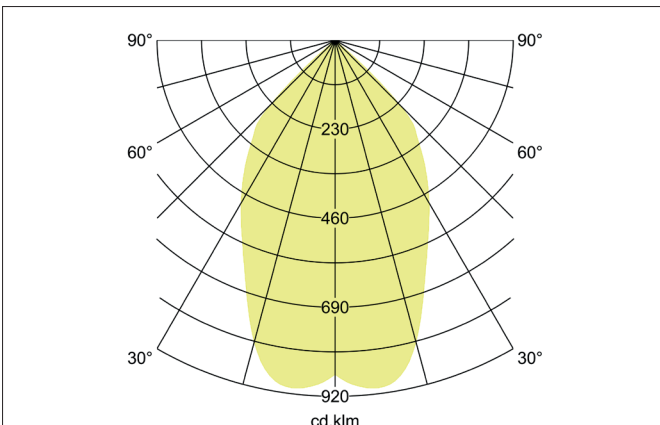

**KACIE MAXI LED-Anbaudownlight, schaltbar, Reflektor silber, facettiert**

Artikel-Nr. 12597183

**Ausschreibungstext**

Rundes LED-Anbaudownlight, schaltbar, Reflektor silber, facettiert, Leuchtdurchmesser 230 mm, Höhe 150 mm, Gewicht 2,868 kg, Reflektor silber mit rotationssymmetrisch tief-breit-strahlender Lichtstärkeverteilung. Bemessungslichtstrom 4.852 lm, UGR < 21, Bemessungsleistung 1 x 48 W, Lichtfarbe warmweiß, ähnlichste Farbtemperatur (CCT) 3.000 K, allgemeiner Farbwiedergabeindex CRI > 90, Lebensdauer L70/B10 bei 25 °C: 50.000 h, Lebensdauer L70/B50 bei 25 °C: 50.000 h, Gehäusewerkstoff: Aluminium / Kunststoff, Farbe: schwarz struktur, zulässige Umgebungstemperatur (ta): -20 °C - +25 °C, Schutzklasse (EN 61140): I, Schutzart (DIN EN 60529): IP20. Mit elektronischem Betriebsgerät, schaltbar.

**KACIE MAXI LED-Anbaudownlight, schaltbar, Reflektor silber, facettiert**

Artikel-Nr. 12597183

Artikeldaten	
Artikel-Nr.	12597183
GTIN	4251433998785
Serienname	KACIE MAXI
Kurzbeschreibung	LED-Anbaudownlight, schaltbar, Reflektor silber, facettiert
Material	Aluminium / Kunststoff
Farbe	schwarz struktur
Ausführung der Oberfläche	struktur
Form	rund
Außendurchmesser	230 mm
Aufbauhöhe	150 mm
Lieferumfang	inkl. Konverter zum Anschluss an 230 V-Netzspannung, schaltbar
Nettogewicht	2,868 kg
D-Kennzeichen	Nein
Konformität	CE, UKCA

Lichttechnik	
Farbtemperatur	3.000 K
Lichtfarbe	weiß
Lichtaustritt	direkt
Lichtstrom	4.852 lm
Systemeffizienz	101 lm/W
Farbwiedergabe	CRI > 90
Reflektor	facettiert
Reflektorfarbe	silber
Abstrahlwinkel	70°
Blendungsbewertung	UGR < 21
Lichtverteilung	symmetrisch
Farbtemperatur einstellbar	Nein