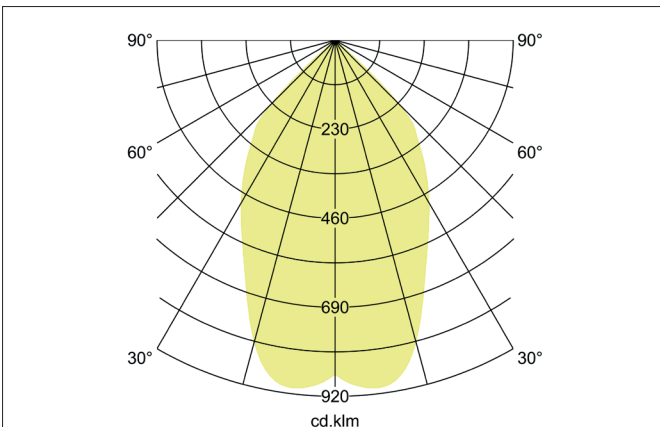

KACIE MAXI LED-Anbaudownlight, DALI dimmbar, Reflektor silber, facettiert
Artikel-Nr. 12597173DA

Ausschreibungstext
Rundes LED-Anbaudownlight, DALI dimmbar, Reflektor silber, facettiert, Leuchtdurchmesser 230 mm, Höhe 150 mm, Gewicht 2,868 kg, Reflektor silber mit rotationssymmetrisch tief-breit-strahlender Lichtstärkeverteilung. Bemessungslichtstrom 4.852 lm, UGR < 21, Bemessungsleistung 1 x 48 W, Lichtfarbe warmweiß, ähnlichste Farbtemperatur (CCT) 3.000 K, allgemeiner Farbwiedergabeindex CRI > 90, Lebensdauer L70/B10 bei 25 °C: 50.000 h, Lebensdauer L70/B50 bei 25 °C: 50.000 h, Gehäusewerkstoff: Aluminium / Kunststoff, Farbe: weiß struktur, zulässige Umgebungstemperatur (ta): -20 °C - +25 °C, Schutzklasse (EN 61140): I, Schutzart (DIN EN 60529): IP20. Mit elektronischem Betriebsgerät, DALI-2 dimmbar.

Lichttechnik	
Farbtemperatur	3.000 K
Lichtfarbe	weiß
Lichtaustritt	direkt
Lichtstrom	4.852 lm
Systemeffizienz	101 lm/W
Farbwiedergabe	CRI > 90
Reflektor	facettiert
Reflektorfarbe	silber
Abstrahlwinkel	70°
Blendungsbewertung	UGR < 21
Lichtverteilung	symmetrisch
Farbtemperatur einstellbar	Nein