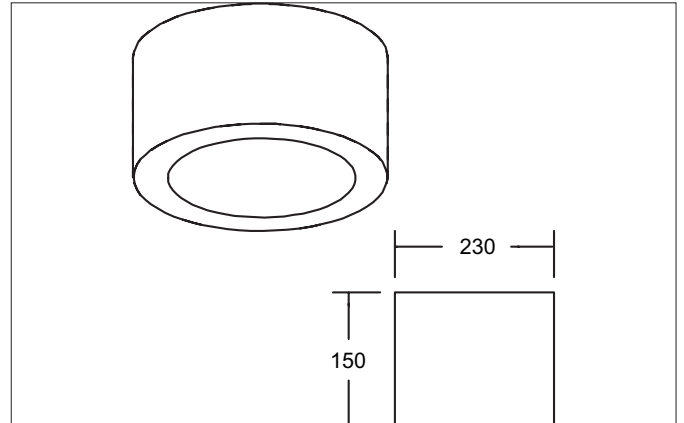

KACIE MAXI LED-Anbaudownlight, DALI dimmbar, Reflektor silber, facettiert
Artikel-Nr. 12597173DA

Ausschreibungstext
Rundes LED-Anbaudownlight, DALI dimmbar, Reflektor silber, facettiert, Leuchtdurchmesser 230 mm, Höhe 150 mm, Gewicht 2,868 kg, Reflektor silber mit rotationssymmetrisch tief-breit-strahlender Lichtstärkeverteilung. Bemessungslichtstrom 4.852 lm, UGR < 21, Bemessungsleistung 1 x 48 W, Lichtfarbe warmweiß, ähnlichste Farbtemperatur (CCT) 3.000 K, allgemeiner Farbwiedergabeindex CRI > 90, Lebensdauer L70/B10 bei 25 °C: 50.000 h, Lebensdauer L70/B50 bei 25 °C: 50.000 h, Gehäusewerkstoff: Aluminium / Kunststoff, Farbe: weiß struktur, zulässige Umgebungstemperatur (ta): -20 °C - +25 °C, Schutzklasse (EN 61140): I, Schutzart (DIN EN 60529): IP20. Mit elektronischem Betriebsgerät, DALI-2 dimmbar.

KACIE MAXI LED-Anbaudownlight, DALI dimmbar, Reflektor silber, facettiert

Artikel-Nr. 12597173DA

Artikeldaten	
Artikel-Nr.	12597173DA
GTIN	4251433999577
Serienname	KACIE MAXI
Kurzbeschreibung	LED-Anbaudownlight, DALI dimmbar, Reflektor silber, facettiert
Material	Aluminium / Kunststoff
Farbe	weiß struktur
Ausführung der Oberfläche	struktur
Form	rund
Außendurchmesser	230 mm
Aufbauhöhe	150 mm
Lieferumfang	inkl. Konverter zum Anschluss an 230 V-Netzspannung, DALI-2 dimmbar
Nettogewicht	2,868 kg
D-Kennzeichen	Nein
Konformität	CE, UKCA

Artikel-Nr. 12597173DA

Logistische Daten	
Bruttogewicht	3,112 kg
Länge Verpackung	255 mm
Breite Verpackung	235 mm
Höhe Verpackung	200 mm
Entsorgung am Ende der Lebensdauer	Das Produkt darf nicht mit dem Hausmüll entsorgt werden. Sie sind verpflichtet, solche Elektro-Altgeräte separat zu entsorgen. Informieren Sie sich bitte bei Ihrer Kommune über die Möglichkeiten der geregelten Entsorgung. Mit der getrennten Entsorgung führen Sie die Altgeräte dem Recycling oder anderen Formen der Wiederverwertung zu. Sie helfen damit zu vermeiden, dass u. U. belastende Stoffe in die Umwelt gelangen.