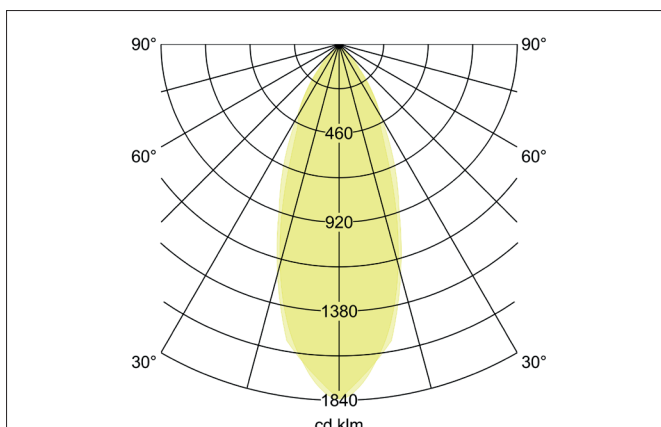

**BINATO LED-Einbaustrahlerset, dreh- und schwenkbar, DALI dimmbar, mit Anschlussbox**  
 Article no. 41473173

**Tender**

LED-Einbaustrahlerset, dreh- und schwenkbar, DALI dimmbar, mit Anschlussbox, Round.Toolless ceiling installation by leaf spring. Ceiling cut-out Ø 68 mm, Installation depth 75 mm, Outer diameter 75 mm, Weight 0,285 kg, Reflector silver with rotationssymmetrical, deep, wide distributed light intensity. Cover glass transparent. Luminous flux 730 lm, Power 1 x 6 W, Light colour warm white, Correlated color temperature (CCT) 3.000 K, Colour rendering index CRI > 80, Housing material: Aluminium / Plastic, Colour: White structure, Permissible ambient temperature (ta): -20 °C - +25 °C, Protection class (EN 61140): III, Degree of protection (DIN EN 60529): IP20. With electronic driver, DALI-2 dimmable.

**Product Benefits**

- Einbaustrahler in runder Bauform aus Aluminium und Kunststoff.
- Deckenausschnitt 68 mm, Außendurchmesser 75 mm, Einbautiefe 75 mm, Lichtstrom 740 lm, IP20.
- Auslieferung mit 5-poliger Anschlussbox.
- Großer Schwenkbereich (30°).
- 355° drehbar.
- Maximale Deckenstärke 25 mm.
- Ausführung DALI dimmbar (als Variante auch in DALI dimmbar mit dim2warm-LED-Modul oder Phasenabschnitt dimmbar mit statischem LED-Modul oder dim2warm-LED-Modul lieferbar).
- Außerdem ist BINATO auch ohne LED-Modul und ohne Konverter für kundenseitige Ausführung nach Wunsch lieferbar.

Lighting technology	
Colour temperature	3.000 K
Light output	Direct
Luminous flux	730 lm
System efficiency	122 lm/W
Colour rendering	CRI > 80
Reflector	Faceted
Reflector colour	silver
Beam angle	38°
Light sharing	Symmetric
Adjustable color temperature	No