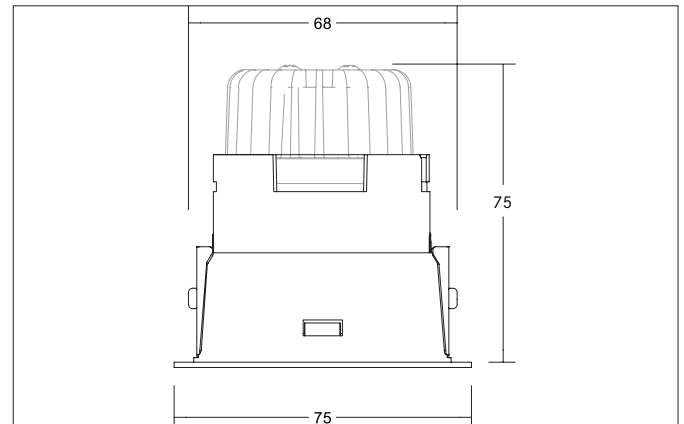

**BINATO LED-Einbaustrahlerset, dreh- und schwenkbar, DALI dimmbar, mit Anschlussbox**  
 Article no. 41473173

**Tender**

LED-Einbaustrahlerset, dreh- und schwenkbar, DALI dimmbar, mit Anschlussbox, Round.Toolless ceiling installation by leaf spring. Ceiling cut-out Ø 68 mm, Installation depth 75 mm, Outer diameter 75 mm, Weight 0,285 kg, Reflector silver with rotationssymmetrical, deep, wide distributed light intensity. Cover glass transparent. Luminous flux 730 lm, Power 1 x 6 W, Light colour warm white, Correlated color temperature (CCT) 3.000 K, Colour rendering index CRI > 80, Housing material: Aluminium / Plastic, Colour: White structure, Permissible ambient temperature (ta): -20 °C - +25 °C, Protection class (EN 61140): III, Degree of protection (DIN EN 60529): IP20. With electronic driver, DALI-2 dimmable.

**Product Benefits**

- Einbaustrahler in runder Bauform aus Aluminium und Kunststoff.
- Deckenausschnitt 68 mm, Außendurchmesser 75 mm, Einbautiefe 75 mm, Lichtstrom 740 lm, IP20.
- Auslieferung mit 5-poliger Anschlussbox.
- Großer Schwenkbereich (30°).
- 355° drehbar.
- Maximale Deckenstärke 25 mm.
- Ausführung DALI dimmbar (als Variante auch in DALI dimmbar mit dim2warm-LED-Modul oder Phasenabschnitt dimmbar mit statischem LED-Modul oder dim2warm-LED-Modul lieferbar).
- Außerdem ist BINATO auch ohne LED-Modul und ohne Konverter für kundenseitige Ausführung nach Wunsch lieferbar.

**BINATO LED-Einbaustrahlerset, dreh- und schwenkbar, DALI dimmbar, mit Anschlussbox**  
 Article no. 41473173

Article data	
Article no.	41473173
GTIN	4251433981916
Series name	BINATO
Short description	LED-Einbaustrahlerset, dreh- und schwenkbar, DALI dimmbar, mit Anschlussbox
Material	Aluminium / Plastic
Colour	White
Type of surface	Structure
Shape	Round
Outer diameter	75 mm
Built-in diameter	68 mm
Installation depth	75 mm
Hight	2 mm
Scope of delivery	inkl. Blattfederbefestigung, inkl. Anschlussbox, 5-polig
Weight	0.285 kg
Conformance	CE, UKCA