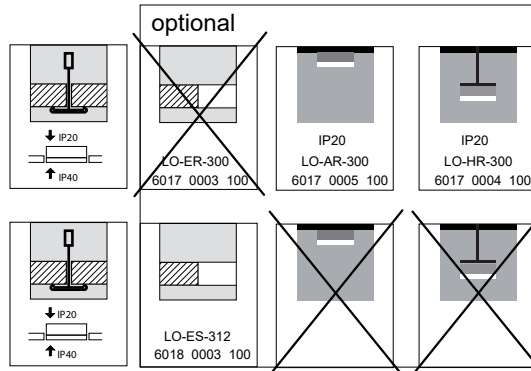

INSTRUCTION

Diese Leuchte enthält ein Leuchtmittel der Energieeffizienzklasse C
 This luminaire contains a light source of energy efficiency class C

REGIOLUX

Regiolux GmbH
 Hellinger Str. 3
 D-97486 Königsberg/Bay.
 T 09525 89-0
<http://www.regiolux.de>
info@regiolux.de

LOWEA

6017 LOE . /300-LED

6018 LOE . /312-LED

Achtung:
Leuchte nicht öffnen!
Garantieverlust!

Attention:
Don't open the luminaire!
Loss of Guarantee!

Attention:
N'est pas ouvrir le luminaire!
Perte de garantie!

Atención:
Non abrir la luminara!
Pérdida de garantía!

220-240 V ~50/60 Hz

IK 02

DALI

ETM 3400-4800

	Pin1	Pin2	Pin3	
	-	-	-	3400 lm / 27W
	ON	-	-	~ 3600 lm / 29W
	-	ON	-	~ 3900 lm / 31W
	ON	ON	-	~ 4000 lm / 33W
	-	-	ON	~ 4200 lm / 35W
	ON	-	ON	~ 4400 lm / 36W
	-	ON	ON	~ 4600 lm / 38W
	ON	ON	ON	~ 4800 lm / 40W