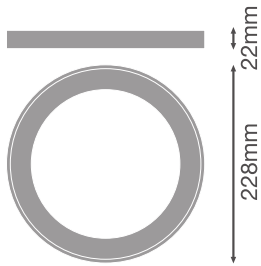

### Produkteigenschaften

- Erhältlich in zwei Größen: 200 mm und 300 mm Durchmesser
- Verfügbar in 3 verschiedenen Farben: schwarz, gebürsteter Nickel und weiß
- Material: Stahl

#### Maße & Gewicht

Durchmesser	228,0 mm
Höhe	22,0 mm
Produktgewicht	150,00 g

DL UNIV RING D200

#### Anwendung & Installation

Montageart	Oberfläche
Montageort	Leuchte
Einbaudurchmesser	200 mm
Austauschbare Lichtquelleinheit	Nein