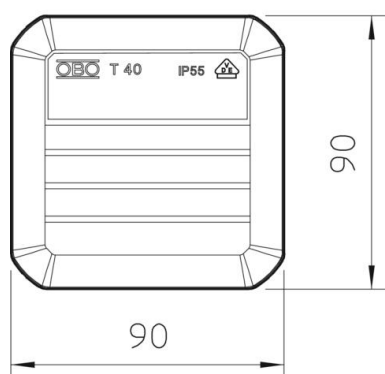

Kabelabzweigkasten gemäß DIN EN 60670. Flammwidrig nach DIN EN 60695-2-11, Prüftemperatur 650°C. Schlagfestigkeit IK07 gemäß DIN EN 50102.

Polypropylen Eco

Stammdaten

Artikelnummer	2007225
Typ	T 40 OE ECO
Bezeichnung 1	Kabelabzweigkasten
Bezeichnung 2	ohne Einführungen
Lieferbar ab	08.03.2026
Hersteller	OBO
Dimension	90x90x52
Farbe	lichtgrau; RAL 7035
Werkstoff	Polypropylen Eco
Kleinste VK-Einheit	5
Mengeneinheit	Stück
Gewicht	6,74 kg
Gewichtseinheit	kg/100 St.
CO2 Fußabdruck (GWP) Cradle-to-Gate	0,1095 kg CO2e / 1 Stück

Technisches Datenblatt

Kabelabzweigkasten T 40, geschlossen, EcoLine

Artikelnummer: 2007225

Abmessungen

Länge	90 mm
Breite	90 mm
Höhe	52 mm

Technische Daten

Anreihbar	ja
Anzahl der Einführungen	0
Art der Einführung	keine
Art der Einführung	Kabel
Art der Gehäusedurchführung	ohne
Bemessungsisolationsspannung U_i	500 V
Bestückung	ohne
Deckel	nicht transparent
Deckelbefestigung	aufrastend
Einführung von Hinten	ja
Einführungen	keine
Explosionsgeprüfte Ausführung flammwidrig	nein nach VDE 0471/DIN 695 Teil 2-1, Prüftemperatur 750°C
Form	quadratisch
Funktionserhalt	ohne
für Ex-Zone	ohne
für Ex-Zone Gas	ohne
für Ex-Zone Staub	ohne
Glasfaserverstärkt	nein
Halogenfrei	ja
Lichte Innenmaße	77x77x46 mm
Mit Abschirmung	nein
Mit Deckel	ja
Montageart	Wand-/ Deckenmontage
Nennquerschnitt min.	4 mm ²
Nennspannung	500 V

Technisches Datenblatt

Kabelabzweigkasten T 40, geschlossen, EcoLine

Artikelnummer: 2007225

Technische Daten

Plombierbar	nein
Schutzart	IP56
Schutzgrad IK-Code	IK07
Temperatureinsatzbereich max.	60 °C
Temperatureinsatzbereich min.	-5 °C
Transparenter Deckel	nein
Witterungsbeständig	nein
Ausführung Deckel Kabelabzweigkasten	Blinddeckel