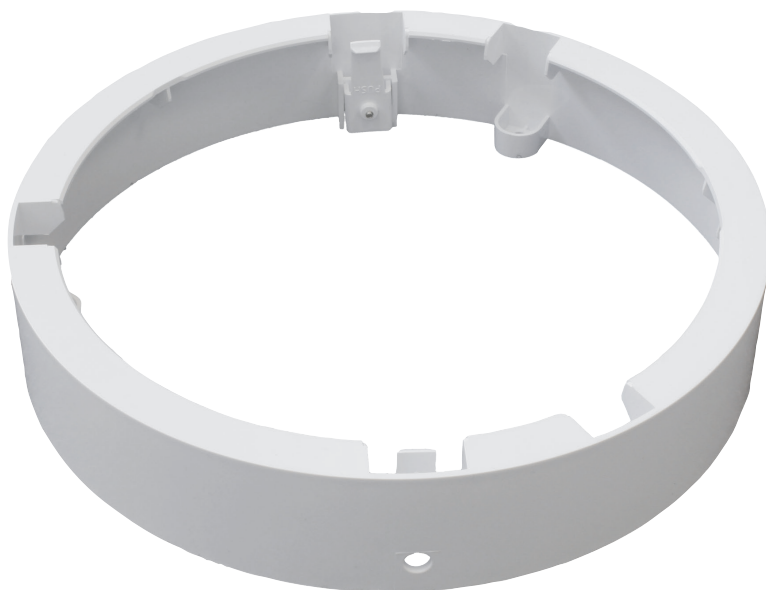

Anbaugehäuse für 18 W LED-Slim-Downlight SLIMEXX[®]

4 046725 400851

Leistungsmerkmale

Das passende Anbaugehäuse für die 18 W LED-Slim-Downlight SLIMEXX[®].

DEHA-Nummer

6693396

Artikelnummer

5620-40-0011

EAN

4046725400851

Kennzeichnung

Anbaugehäuse für 18 W LED-Slim-Downlight SLIMEXX[®]

Allgemeine Daten

Merkmale	
Höhe	42 mm
Durchmesser	223 mm
Farbe	weiß, für die 18 W LED
Werkstoff	Kunststoff
Art des Zubehörs	Einbaurahmen
Zubehör	ja

Produktabbildungen

Bestelldaten

DEHA-Nr.	Typ	Artikelnummer	EAN	VPE
6693396	ABG 18W Slim Downlight SLIMEXX [®]	5620-40-0011	4046725400851	1 Stück

Surface-mounted housing for 18 W LED slim downlight SLIMEXX[®]

label

Surface-mounted housing for 18 W LED slim downlight SLIMEXX[®]

General Data

Features	
Height	42 mm
Diameter	223 mm
Colour	weiß, für die 18 W LED
Material	Plastic
Type of accessory	Installation frame
Zubehör	yes