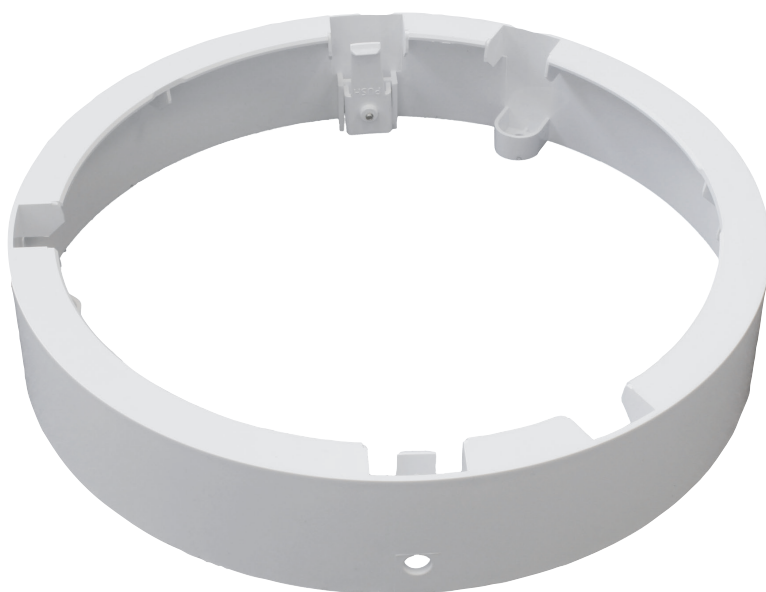

Anbaugehäuse für 18 W LED-Slim-Downlight SLIMEXX[®]

4 046725 400851

Leistungsmerkmale

Das passende Anbaugehäuse für die 18 W LED-Slim-Downlight SLIMEXX[®].

DEHA-Nummer

6693396

Artikelnummer

5620-40-0011

EAN

4046725400851

Kennzeichnung

Anbaugehäuse für 18 W LED-Slim-Downlight SLIMEXX[®]

Allgemeine Daten

Merkmale	
Höhe	42 mm
Durchmesser	223 mm
Farbe	weiß, für die 18 W LED
Werkstoff	Kunststoff
Art des Zubehörs	Einbaurahmen
Zubehör	ja

Produktabbildungen

Bestelldaten

DEHA-Nr.	Typ	Artikelnummer	EAN	VPE
6693396	ABG 18W Slim Downlight SLIMEXX [®]	5620-40-0011	4046725400851	1 Stück

Surface-mounted housing for 18 W LED slim downlight SLIMEXX[®]

label

Surface-mounted housing for 18 W LED slim downlight SLIMEXX[®]

General Data

Features	
Height	42 mm
Diameter	223 mm
Colour	weiß, für die 18 W LED
Material	Plastic
Type of accessory	Installation frame
Zubehör	yes