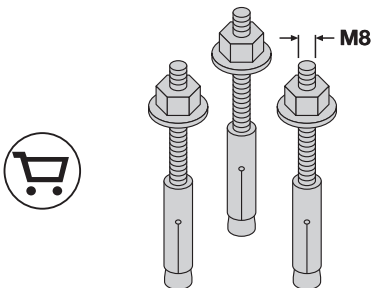

HEAVY-DUTY ANCHORS