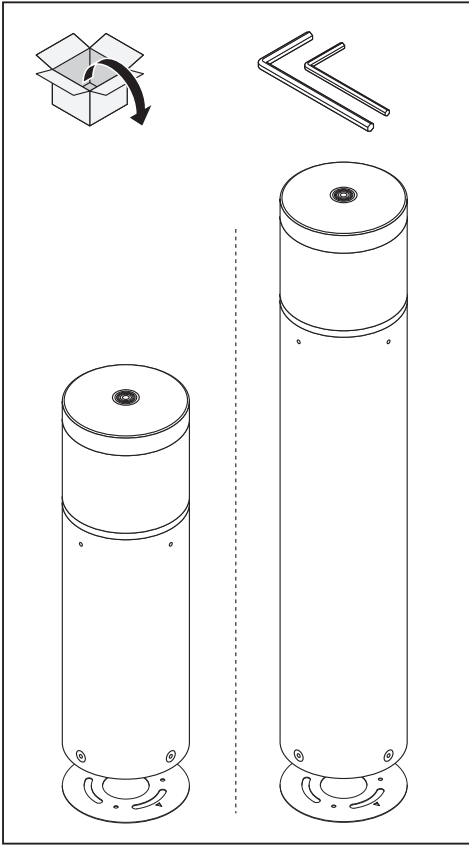

URBAN BOLLARD CONE