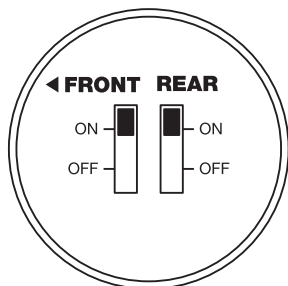

5B DALI

		360°	180°
3000 K	lm	1245	1200
	lm/W	83	80
4000 K	lm	1330	1275
	lm/W	88	85

W	15	15

6