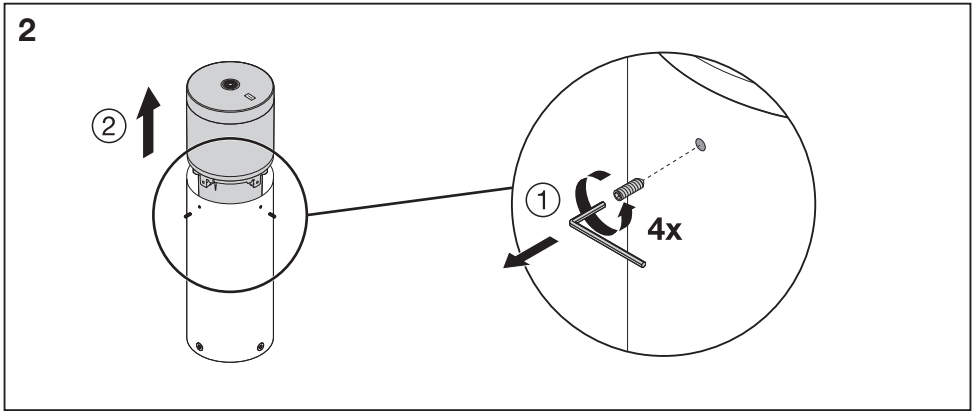

Max. 15x

	W	L
5x 1.5 mm ²	15	Max. 140m
5x 2.5 mm ²	15	Max. 180m

URBAN BOLLARD CONE

URBAN BOLLARD CONE

ADJUST LIGHT

URBAN BOLLARD CONE

5A MULTILUMEN

		360°	-	-	180°	360°	-	180°	360°	180°
3000 K	lm	2000	1570	1340	1000	1140	915	625	685	375
	lm/W	83	80	80	83	85	85	83	83	83
4000 K	lm	2140	1615	1360	1070	1340	890	670	710	400
	lm/W	89	89	89	89	89	89	89	89	89