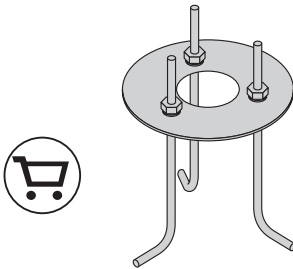

URBAN BOLLARD CONE DALI	EAN	IP	IK		R _a	°(°C)	
UB BOLLARD CONE DA 600 P 15W 830 GY	4099854726552	66	10	360° / 180°	> 80	-25...+50	6.88 kg
UB BOLLARD CONE DA 600 P 15W 840 GY	4099854726569	66	10	360° / 180°	> 80	-25...+50	6.88 kg
UB BOLLARD CONE DA 900 P 15W 830 GY	4099854726576	66	10	360° / 180°	> 80	-25...+50	8.88 kg
UB BOLLARD CONE DA 900 P 15W 840 GY	4099854726583	66	10	360° / 180°	> 80	-25...+50	8.88 kg

URBAN BOLLARD CONE

URBAN BOLLARD CONE

FOUNDATION TUBE

UB BOLLARD CONE FOUNDATION TUBE

EAN	l x w x h [mm]	Person icon
4099854726613	200 x 148 x 455	3.3 kg

CONCRETE ANCHORS

UB BOLLARD CONE CONCRETE ANCHORS

EAN	l x w x h [mm]	Person icon
4099854726590	150 x 200 x 210	0.5 kg