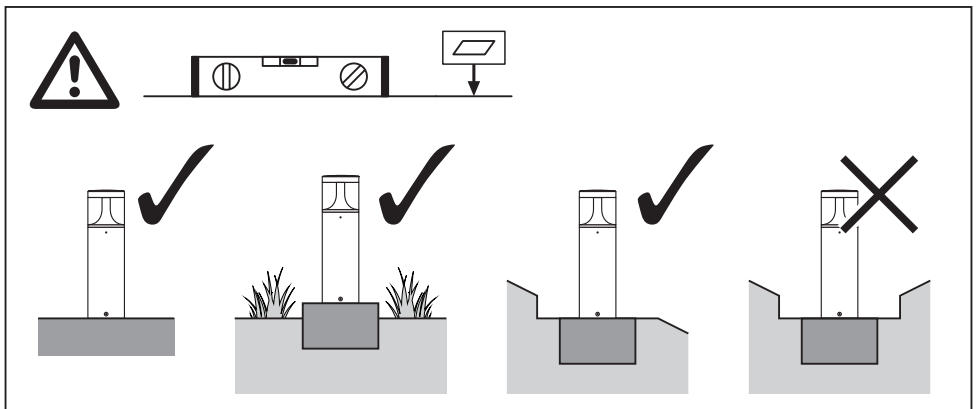

URBAN BOLLARD CONE