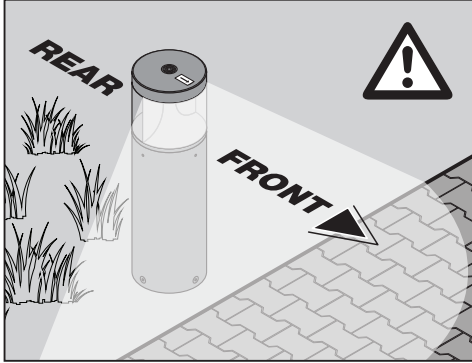

Max. 15x

	W	L
5x 1.5 mm ²	15	Max. 140m
5x 2.5 mm ²	15	Max. 180m

URBAN BOLLARD CONE

URBAN BOLLARD CONE

ADJUST LIGHT

URBAN BOLLARD CONE

5A MULTILUMEN

		360°	-	-	180°	360°	-	180°	360°	180°
3000 K	lm	2000	1570	1340	1000	1140	915	625	685	375
	lm/W	83	80	80	83	85	85	83	83	83
4000 K	lm	2140	1615	1360	1070	1340	890	670	710	400
	lm/W	89	89	89	89	89	89	89	89	89