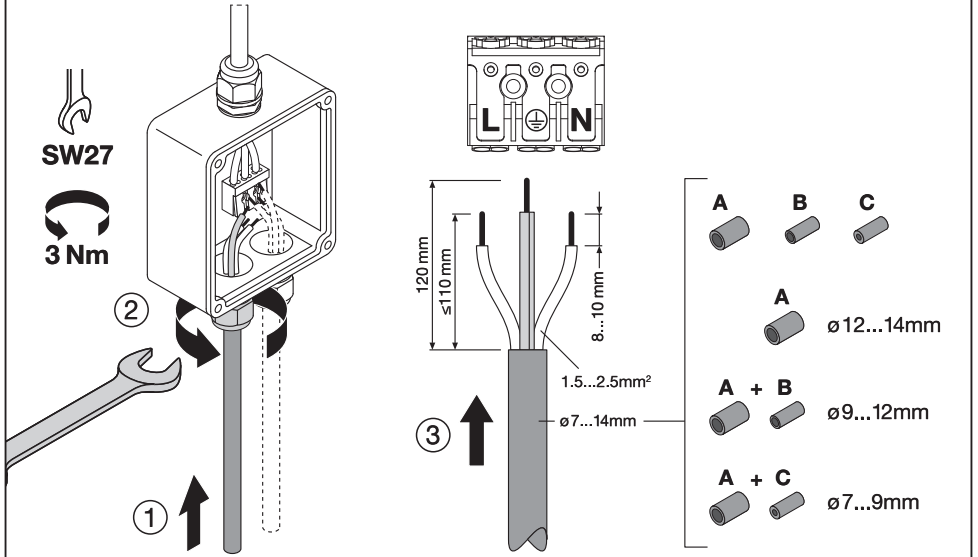

4

URBAN BOLLARD CONE

URBAN BOLLARD CONE

7A MULTILUMEN

Max. 15x

	W	L
3x 1.5 mm ²	24	Max. 140 m
3x 2.5 mm ²	24	Max. 180 m

URBAN BOLLARD CONE

7B DALI