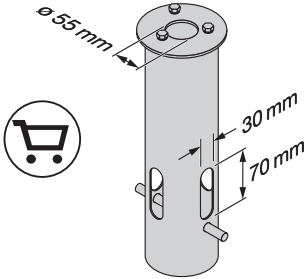

URBAN BOLLARD CONE MULTILUMEN	EAN	IP	IK		R _a	°(°C)	
UB BOLLARD CONE 600 P 24W ML 830 GY	4099854726514	66	10	360° / 180°	> 80	-40...+50	6.98 kg
UB BOLLARD CONE 600 P 24W ML 840 GY	4099854726521	66	10	360° / 180°	> 80	-40...+50	6.98 kg
UB BOLLARD CONE 900 P 24W ML 830 GY	4099854726538	66	10	360° / 180°	> 80	-40...+50	8.98 kg
UB BOLLARD CONE 900 P 24W ML 840 GY	4099854726545	66	10	360° / 180°	> 80	-40...+50	8.98 kg

URBAN BOLLARD CONE DALI	EAN	ø x h [mm]	W	V _{AC}	Hz	lm	K
UB BOLLARD CONE DA 600 P 15W 830 GY	4099854726552	170x600	15	220-240	50/60	1245	3000
UB BOLLARD CONE DA 600 P 15W 840 GY	4099854726569	170x600	15	220-240	50/60	1330	4000
UB BOLLARD CONE DA 900 P 15W 830 GY	4099854726576	170x900	15	220-240	50/60	1245	3000
UB BOLLARD CONE DA 900 P 15W 840 GY	4099854726583	170x900	15	220-240	50/60	1330	4000

URBAN BOLLARD CONE DALI	EAN	IP	IK		R _a	°(°C)	
UB BOLLARD CONE DA 600 P 15W 830 GY	4099854726552	66	10	360° / 180°	> 80	-25...+50	6.88 kg
UB BOLLARD CONE DA 600 P 15W 840 GY	4099854726569	66	10	360° / 180°	> 80	-25...+50	6.88 kg
UB BOLLARD CONE DA 900 P 15W 830 GY	4099854726576	66	10	360° / 180°	> 80	-25...+50	8.88 kg
UB BOLLARD CONE DA 900 P 15W 840 GY	4099854726583	66	10	360° / 180°	> 80	-25...+50	8.88 kg

URBAN BOLLARD CONE

URBAN BOLLARD CONE

FOUNDATION TUBE

UB BOLLARD CONE FOUNDATION TUBE

EAN	l x w x h [mm]	Person icon
4099854726613	200 x 148 x 455	3.3 kg

CONCRETE ANCHORS

UB BOLLARD CONE CONCRETE ANCHORS

EAN	l x w x h [mm]	Person icon
4099854726590	150 x 200 x 210	0.5 kg