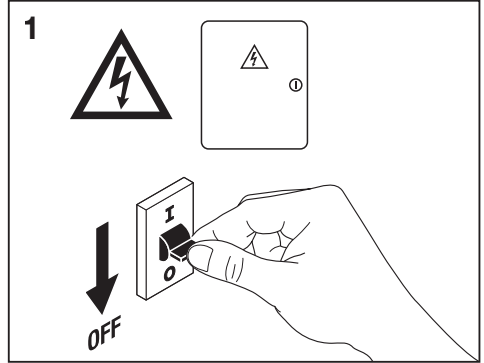

Max. 15x

	W	L
5x 1.5 mm ²	15	Max. 140m
5x 2.5 mm ²	15	Max. 180m

URBAN BOLLARD CONE

URBAN BOLLARD CONE

ADJUST LIGHT

URBAN BOLLARD CONE

5A MULTILUMEN

		360°	-	-	180°	360°	-	180°	360°	180°
3000 K	lm	2000	1570	1340	1000	1140	915	625	685	375
	lm/W	83	80	80	83	85	85	83	83	83
4000 K	lm	2140	1615	1360	1070	1340	890	670	710	400
	lm/W	89	89	89	89	89	89	89	89	89