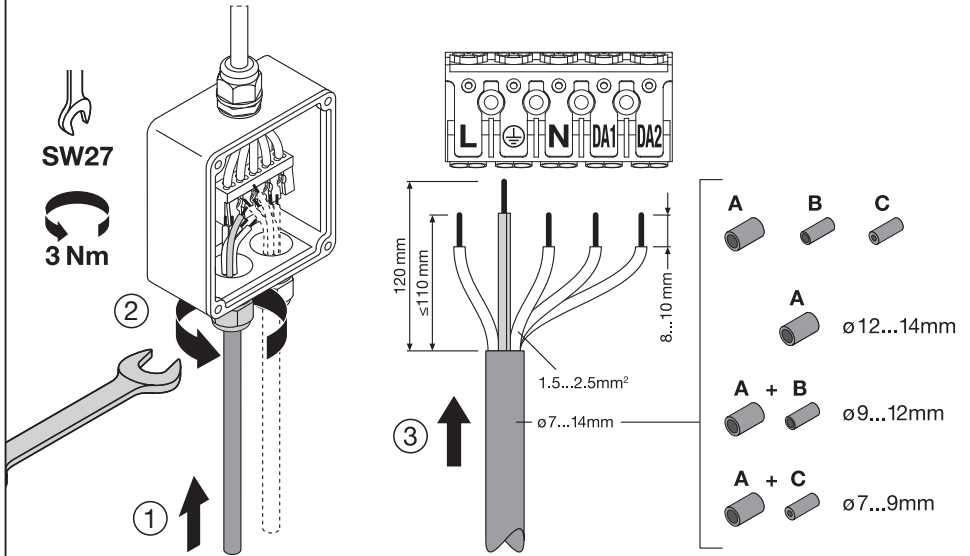

4

URBAN BOLLARD CONE

URBAN BOLLARD CONE

7A MULTILUMEN

Max. 15x

	W	L
3x 1.5 mm ²	24	Max. 140 m
3x 2.5 mm ²	24	Max. 180 m

URBAN BOLLARD CONE

7B DALI

Max. 15x

	W	L
5x 1.5 mm ²	15	Max. 140m
5x 2.5 mm ²	15	Max. 180m

URBAN BOLLARD CONE

URBAN BOLLARD CONE

ADJUST LIGHT

URBAN BOLLARD CONE

5A MULTILUMEN

		360°	-	-	180°	360°	-	180°	360°	180°
3000 K	lm	2000	1570	1340	1000	1140	915	625	685	375
	lm/W	83	80	80	83	85	85	83	83	83
4000 K	lm	2140	1615	1360	1070	1340	890	670	710	400
	lm/W	89	89	89	89	89	89	89	89	89