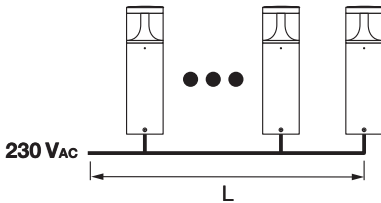

4

URBAN BOLLARD CONE

URBAN BOLLARD CONE

7A MULTILUMEN

Max. 15x

	W	L
3x 1.5 mm ²	24	Max. 140 m
3x 2.5 mm ²	24	Max. 180 m

URBAN BOLLARD CONE

7B DALI

Max. 15x

	W	L
5x 1.5 mm ²	15	Max. 140m
5x 2.5 mm ²	15	Max. 180m

URBAN BOLLARD CONE

URBAN BOLLARD CONE

ADJUST LIGHT

URBAN BOLLARD CONE

5A MULTILUMEN

		360°	-	-	180°	360°	-	180°	360°	180°
3000 K	lm	2000	1570	1340	1000	1140	915	625	685	375
	lm/W	83	80	80	83	85	85	83	83	83
4000 K	lm	2140	1615	1360	1070	1340	890	670	710	400
	lm/W	89	89	89	89	89	89	89	89	89