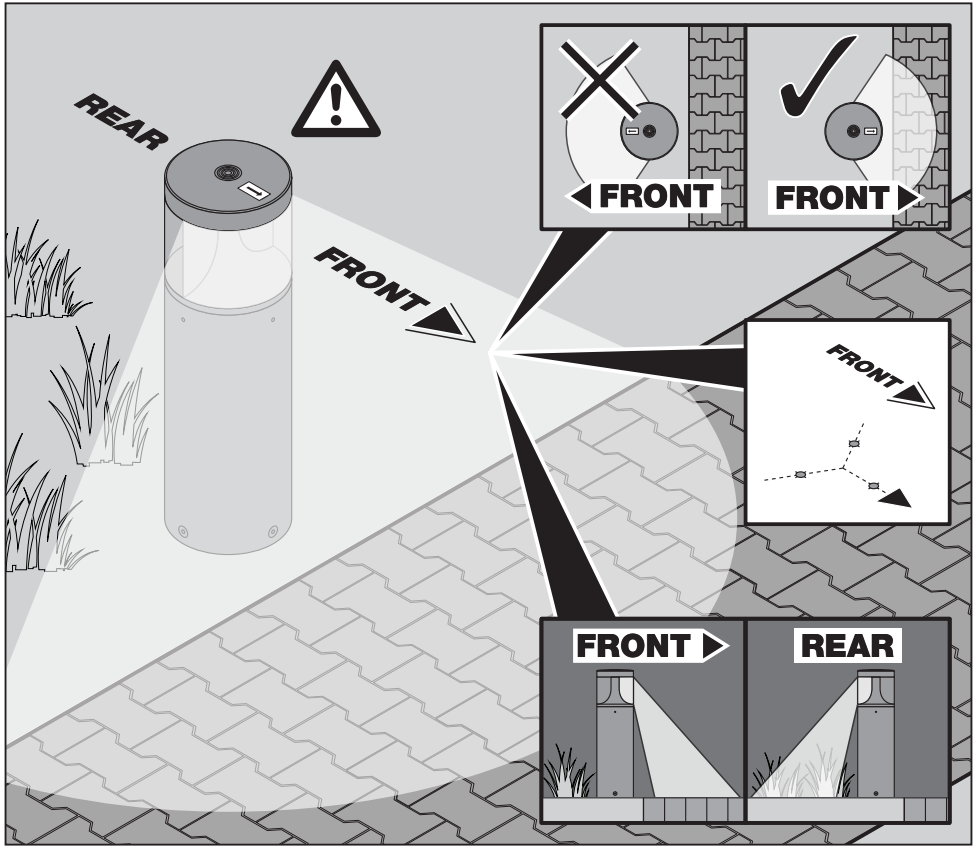

URBAN BOLLARD CONE