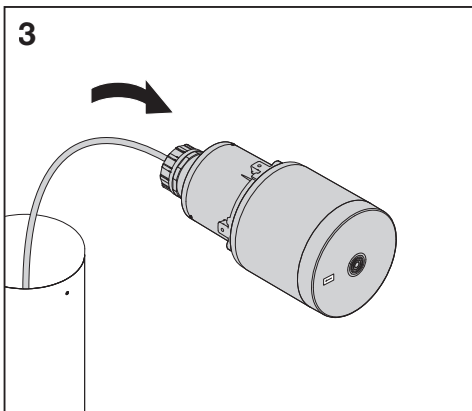

Max. 15x

	W	L
5x 1.5 mm ²	15	Max. 140m
5x 2.5 mm ²	15	Max. 180m

URBAN BOLLARD CONE

URBAN BOLLARD CONE

ADJUST LIGHT

URBAN BOLLARD CONE

5A MULTILUMEN

		360°	-	-	180°	360°	-	180°	360°	180°
3000 K	lm	2000	1570	1340	1000	1140	915	625	685	375
	lm/W	83	80	80	83	85	85	83	83	83
4000 K	lm	2140	1615	1360	1070	1340	890	670	710	400
	lm/W	89	89	89	89	89	89	89	89	89