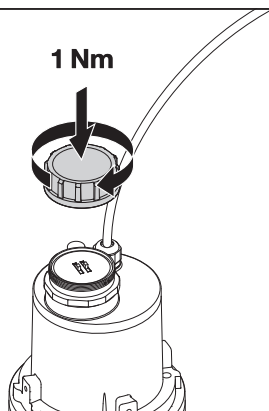

Max. 15x

	W	L
5x 1.5 mm ²	15	Max. 140m
5x 2.5 mm ²	15	Max. 180m

URBAN BOLLARD CONE

URBAN BOLLARD CONE

ADJUST LIGHT

URBAN BOLLARD CONE

5A MULTILUMEN

		360°	-	-	180°	360°	-	180°	360°	180°
3000 K	lm	2000	1570	1340	1000	1140	915	625	685	375
	lm/W	83	80	80	83	85	85	83	83	83
4000 K	lm	2140	1615	1360	1070	1340	890	670	710	400
	lm/W	89	89	89	89	89	89	89	89	89

W	24	19.5	16.5	12	15	12	7.5	9	4.5
---	----	------	------	----	----	----	-----	---	-----

5B DALI

		360°	180°
3000 K	lm	1245	1200
	lm/W	83	80
4000 K	lm	1330	1275
	lm/W	88	85

W	15	15
---	----	----

6

7

URBAN BOLLARD CONE