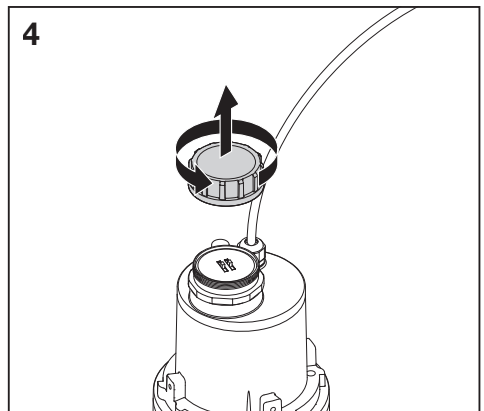

Max. 15x

	W	L
5x 1.5 mm ²	15	Max. 140m
5x 2.5 mm ²	15	Max. 180m

URBAN BOLLARD CONE

URBAN BOLLARD CONE

ADJUST LIGHT

URBAN BOLLARD CONE

5A MULTILUMEN

		360°	-	-	180°	360°	-	180°	360°	180°
3000 K	lm	2000	1570	1340	1000	1140	915	625	685	375
	lm/W	83	80	80	83	85	85	83	83	83
4000 K	lm	2140	1615	1360	1070	1340	890	670	710	400
	lm/W	89	89	89	89	89	89	89	89	89