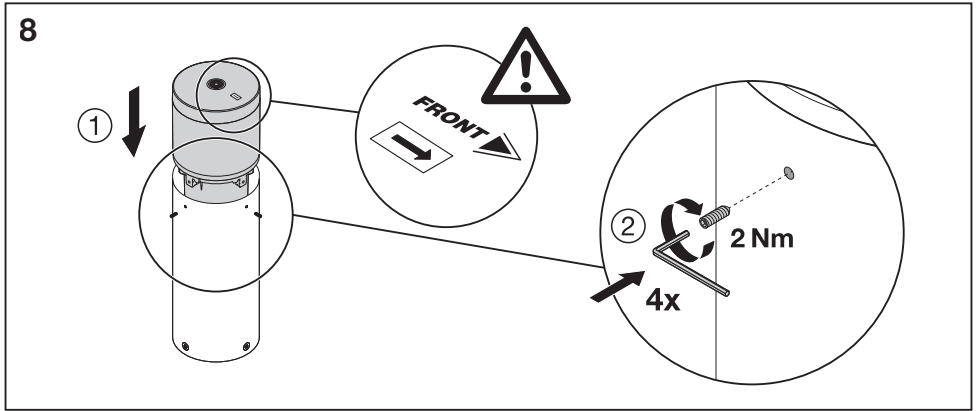

W	24	19.5	16.5	12	15	12	7.5	9	4.5
---	----	------	------	----	----	----	-----	---	-----

5B DALI

		360°	180°
3000 K	lm	1245	1200
	lm/W	83	80
4000 K	lm	1330	1275
	lm/W	88	85

W	15	15
---	----	----

6

7

URBAN BOLLARD CONE