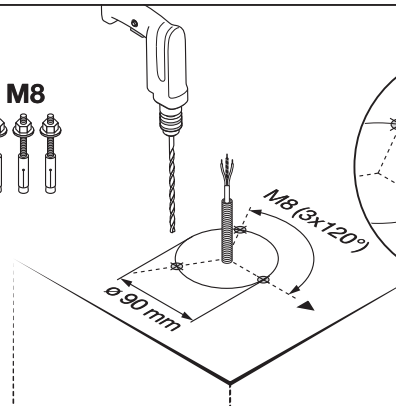

2A HEAVY-DUTY ANCHORS