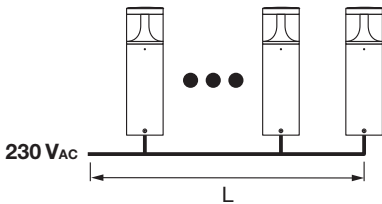

URBAN BOLLARD CONE

URBAN BOLLARD CONE

FOUNDATION TUBE

UB BOLLARD CONE FOUNDATION TUBE

EAN	l x w x h [mm]	Person icon
4099854726613	200 x 148 x 455	3.3 kg

CONCRETE ANCHORS

UB BOLLARD CONE CONCRETE ANCHORS

EAN	l x w x h [mm]	Person icon
4099854726590	150 x 200 x 210	0.5 kg

4

URBAN BOLLARD CONE

URBAN BOLLARD CONE

7A MULTILUMEN

Max. 15x

	W	L
3x 1.5 mm ²	24	Max. 140 m
3x 2.5 mm ²	24	Max. 180 m

URBAN BOLLARD CONE

7B DALI

Max. 15x

	W	L
5x 1.5 mm ²	15	Max. 140m
5x 2.5 mm ²	15	Max. 180m

URBAN BOLLARD CONE

URBAN BOLLARD CONE

ADJUST LIGHT

URBAN BOLLARD CONE

5A MULTILUMEN

		360°	-	-	180°	360°	-	180°	360°	180°
3000 K	lm	2000	1570	1340	1000	1140	915	625	685	375
	lm/W	83	80	80	83	85	85	83	83	83
4000 K	lm	2140	1615	1360	1070	1340	890	670	710	400
	lm/W	89	89	89	89	89	89	89	89	89