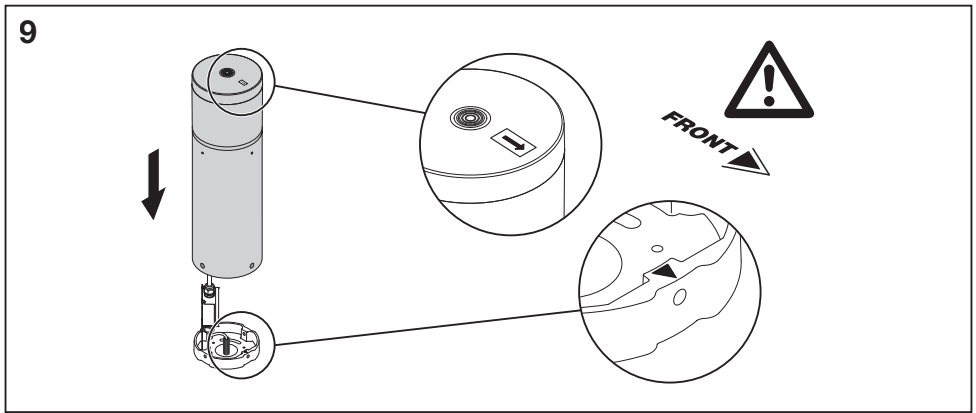

URBAN BOLLARD CONE