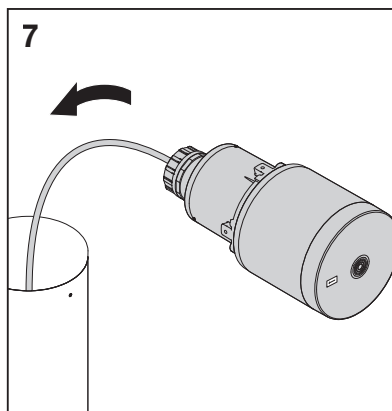

W	24	19.5	16.5	12	15	12	7.5	9	4.5
---	----	------	------	----	----	----	-----	---	-----

5B DALI

		360°	180°
3000 K	lm	1245	1200
	lm/W	83	80
4000 K	lm	1330	1275
	lm/W	88	85

W	15	15
---	----	----

6

7

URBAN BOLLARD CONE