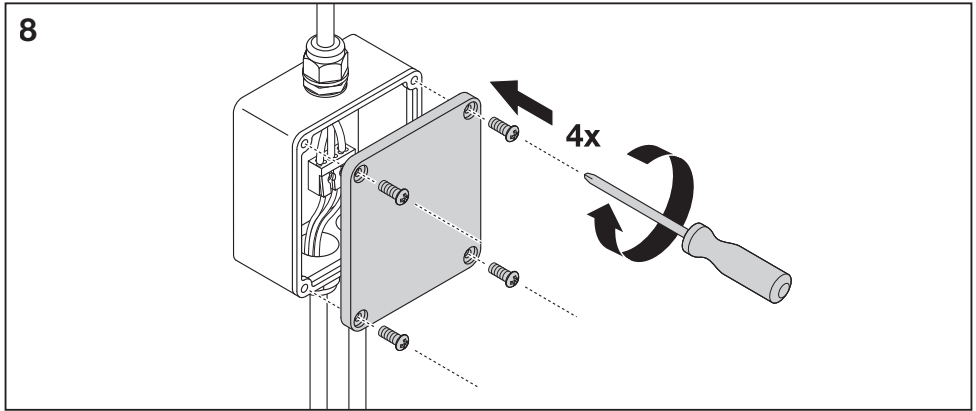

URBAN BOLLARD CONE