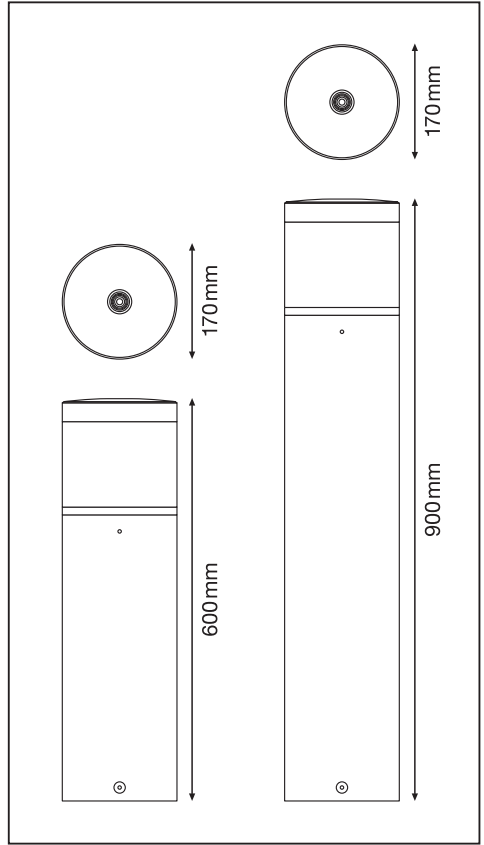

URBAN BOLLARD CONE