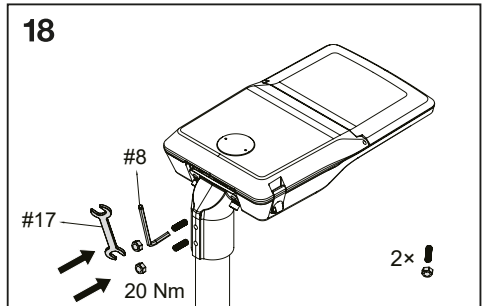

SL COMPACT

9

10

11

SL COMPACT

Model	Inrush current [A]	Th50 [us]	B10	B16	8B32	C10	C16	C32
SL SM 10W	28.2	280	7	9	18	8	14	28
SL SM 21W	30.6	260	7	8	16	8	13	26
SL SM 25W	32.2	260	6	8	16	7	12	24
SL SM 30W	32.6	280	6	7	15	7	12	24
SL SM 40W	35.0	220	7	9	19	8	13	27
SL SM 50W	35.8	208	8	10	21	9	14	28
SL SM 55W	36.2	260	6	7	14	6	11	22
SL SM 75W	59.6	190	5	6	12	5	8	17
SL SM 90W	67.8	160	5	7	14	5	9	18
SL SM 110W	55.6	300	3	4	8	4	6	12
SL SM 125W	55.6	320	3	4	8	4	6	12
SL SM 155W	56.4	300	3	4	8	3	6	12