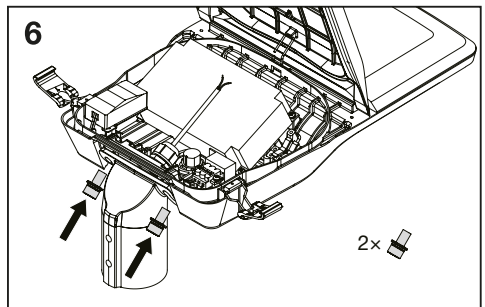

SL COMPACT

LARGE

ON/OFF

NEMA with shorting cap

NEMA-Socket

Zhaga Top

Zhaga Top and Bottom

Zhaga Bottom

SL COMPACT

9

10

11

SL COMPACT

Model	Inrush current [A]	Th50 [us]	B10	B16	8B32	C10	C16	C32
SL SM 10W	28.2	280	7	9	18	8	14	28
SL SM 21W	30.6	260	7	8	16	8	13	26
SL SM 25W	32.2	260	6	8	16	7	12	24
SL SM 30W	32.6	280	6	7	15	7	12	24
SL SM 40W	35.0	220	7	9	19	8	13	27
SL SM 50W	35.8	208	8	10	21	9	14	28
SL SM 55W	36.2	260	6	7	14	6	11	22
SL SM 75W	59.6	190	5	6	12	5	8	17
SL SM 90W	67.8	160	5	7	14	5	9	18
SL SM 110W	55.6	300	3	4	8	4	6	12
SL SM 125W	55.6	320	3	4	8	4	6	12
SL SM 155W	56.4	300	3	4	8	3	6	12