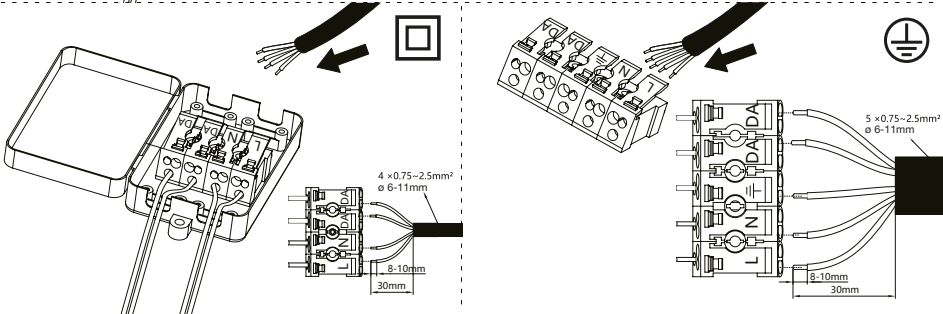

SL COMPACT

9

10

11

SL COMPACT

Model	Inrush current [A]	Th50 [us]	B10	B16	8B32	C10	C16	C32
SL SM 10W	28.2	280	7	9	18	8	14	28
SL SM 21W	30.6	260	7	8	16	8	13	26
SL SM 25W	32.2	260	6	8	16	7	12	24
SL SM 30W	32.6	280	6	7	15	7	12	24
SL SM 40W	35.0	220	7	9	19	8	13	27
SL SM 50W	35.8	208	8	10	21	9	14	28
SL SM 55W	36.2	260	6	7	14	6	11	22
SL SM 75W	59.6	190	5	6	12	5	8	17
SL SM 90W	67.8	160	5	7	14	5	9	18
SL SM 110W	55.6	300	3	4	8	4	6	12
SL SM 125W	55.6	320	3	4	8	4	6	12
SL SM 155W	56.4	300	3	4	8	3	6	12