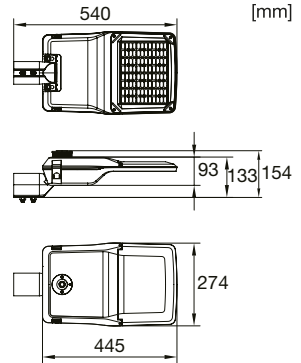

*Driver BT MR-E

SL COMPACT

		W	IP	IK	▽	Ra	°(°C)	PF	👤
ON/OFF		10-50	66	08	RV40ST RU25ST RW20ST	>70	-40° .. +50°	>0,90*	2,8kg
		55-90	66	08		>70	-40° .. +50°	>0,95	3,4kg
		110-155	66	08		>70	-40° .. +50°	>0,95	4,9kg
NEMA with shorting cup		10-50	66	08	RV40ST RU25ST RW20ST	>70	-40° .. +50°	>0,90*	3,0kg
		55-90	66	08		>70	-40° .. +50°	>0,95	3,7kg
		110-155	66	08		>70	-40° .. +50°	>0,95	5,4kg
NEMA Socket		10-50	66	08	RV40ST RU25ST RW20ST	>70	-40° .. +50°	>0,90*	2,9kg
		55-90	66	08		>70	-40° .. +50°	>0,95	3,6kg
		110-155	66	08		>70	-40° .. +50°	>0,95	5,3kg
ZHAGA Socket	Top	10-50	66	08	RV40ST RU25ST RW20ST	>70	-40° .. +50°	>0,90*	3,2kg
	Bottom		66	08		>70	-40° .. +50°	>0,95	3,2kg
	Top and Bottom		66	08		>70	-40° .. +50°	>0,95	3,2kg
	Top	55-90	66	08		>70	-40° .. +50°	>0,95	3,5kg
	Bottom		66	08		>70	-40° .. +50°	>0,95	3,5kg
	Top and Bottom		66	08		>70	-40° .. +50°	>0,95	3,5kg
	Top	110-155	66	08		>70	-40° .. +50°	>0,95	5,3kg
	Bottom		66	08		>70	-40° .. +50°	>0,95	5,3kg
	Top and Bottom		66	08		>70	-40° .. +50°	>0,95	5,3kg

* - Description: For 10W version PF value to be confirmed with manufacturer.

SL COMPACT

SMALL

ON/OFF

NEMA with shorting cap

NEMA-Socket

Zhaga Top

<p>MEDIUM</p>		
<p>ON/OFF [mm]</p>	<p>NEMA with shorting cap [mm]</p>	<p>NEMA-Socket [mm]</p>
<p>Zhaga Top [mm]</p>	<p>Zhaga Top and Bottom [mm]</p>	<p>Zhaga Bottom [mm]</p>

SL COMPACT

LARGE

ON/OFF

NEMA with shorting cap

NEMA-Socket

Zhaga Top

Zhaga Top and Bottom

Zhaga Bottom

SL COMPACT

9

10

11

SL COMPACT

Model	Inrush current [A]	Th50 [us]	B10	B16	8B32	C10	C16	C32
SL SM 10W	28.2	280	7	9	18	8	14	28
SL SM 21W	30.6	260	7	8	16	8	13	26
SL SM 25W	32.2	260	6	8	16	7	12	24
SL SM 30W	32.6	280	6	7	15	7	12	24
SL SM 40W	35.0	220	7	9	19	8	13	27
SL SM 50W	35.8	208	8	10	21	9	14	28
SL SM 55W	36.2	260	6	7	14	6	11	22
SL SM 75W	59.6	190	5	6	12	5	8	17
SL SM 90W	67.8	160	5	7	14	5	9	18
SL SM 110W	55.6	300	3	4	8	4	6	12
SL SM 125W	55.6	320	3	4	8	4	6	12
SL SM 155W	56.4	300	3	4	8	3	6	12