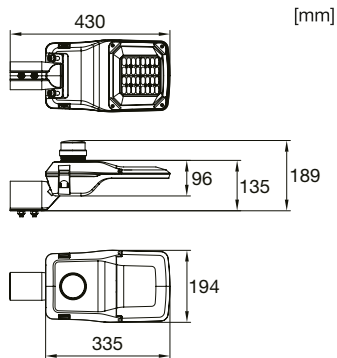

*Driver BT MR-E

SL COMPACT

		W	IP	IK	▽	Ra	°(°C)	PF	👤
ON/OFF		10-50	66	08	RV40ST RU25ST RW20ST	>70	-40° .. +50°	>0,90*	2,8kg
		55-90	66	08		>70	-40° .. +50°	>0,95	3,4kg
		110-155	66	08		>70	-40° .. +50°	>0,95	4,9kg
NEMA with shorting cup		10-50	66	08	RV40ST RU25ST RW20ST	>70	-40° .. +50°	>0,90*	3,0kg
		55-90	66	08		>70	-40° .. +50°	>0,95	3,7kg
		110-155	66	08		>70	-40° .. +50°	>0,95	5,4kg
NEMA Socket		10-50	66	08	RV40ST RU25ST RW20ST	>70	-40° .. +50°	>0,90*	2,9kg
		55-90	66	08		>70	-40° .. +50°	>0,95	3,6kg
		110-155	66	08		>70	-40° .. +50°	>0,95	5,3kg
ZHAGA Socket	Top	10-50	66	08	RV40ST RU25ST RW20ST	>70	-40° .. +50°	>0,90*	3,2kg
	Bottom		66	08		>70	-40° .. +50°	>0,95	3,2kg
	Top and Bottom		66	08		>70	-40° .. +50°	>0,95	3,2kg
	Top	55-90	66	08		>70	-40° .. +50°	>0,95	3,5kg
	Bottom		66	08		>70	-40° .. +50°	>0,95	3,5kg
	Top and Bottom		66	08		>70	-40° .. +50°	>0,95	3,5kg
	Top	110-155	66	08		>70	-40° .. +50°	>0,95	5,3kg
	Bottom		66	08		>70	-40° .. +50°	>0,95	5,3kg
	Top and Bottom		66	08		>70	-40° .. +50°	>0,95	5,3kg

* - Description: For 10W version PF value to be confirmed with manufacturer.

SL COMPACT

SMALL

ON/OFF

NEMA with shorting cap

NEMA-Socket

Zhaga Top

<p>MEDIUM</p>		
<p>ON/OFF [mm]</p>	<p>NEMA with shorting cap [mm]</p>	<p>NEMA-Socket [mm]</p>
<p>Zhaga Top [mm]</p>	<p>Zhaga Top and Bottom [mm]</p>	<p>Zhaga Bottom [mm]</p>

SL COMPACT

LARGE

ON/OFF

NEMA with shorting cap

NEMA-Socket

Zhaga Top

Zhaga Top and Bottom

Zhaga Bottom