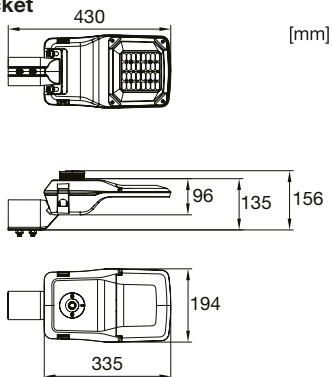

*Driver BT MR-E

SL COMPACT

		W	IP	IK	▽	Ra	°(°C)	PF	👤
ON/OFF		10-50	66	08	RV40ST RU25ST RW20ST	>70	-40° .. +50°	>0,90*	2,8kg
		55-90	66	08		>70	-40° .. +50°	>0,95	3,4kg
		110-155	66	08		>70	-40° .. +50°	>0,95	4,9kg
NEMA with shorting cup		10-50	66	08	RV40ST RU25ST RW20ST	>70	-40° .. +50°	>0,90*	3,0kg
		55-90	66	08		>70	-40° .. +50°	>0,95	3,7kg
		110-155	66	08		>70	-40° .. +50°	>0,95	5,4kg
NEMA Socket		10-50	66	08	RV40ST RU25ST RW20ST	>70	-40° .. +50°	>0,90*	2,9kg
		55-90	66	08		>70	-40° .. +50°	>0,95	3,6kg
		110-155	66	08		>70	-40° .. +50°	>0,95	5,3kg
ZHAGA Socket	Top	10-50	66	08	RV40ST RU25ST RW20ST	>70	-40° .. +50°	>0,90*	3,2kg
	Bottom		66	08		>70	-40° .. +50°	>0,95	3,2kg
	Top and Bottom		66	08		>70	-40° .. +50°	>0,95	3,2kg
	Top	55-90	66	08		>70	-40° .. +50°	>0,95	3,5kg
	Bottom		66	08		>70	-40° .. +50°	>0,95	3,5kg
	Top and Bottom		66	08		>70	-40° .. +50°	>0,95	3,5kg
	Top	110-155	66	08		>70	-40° .. +50°	>0,95	5,3kg
	Bottom		66	08		>70	-40° .. +50°	>0,95	5,3kg
	Top and Bottom		66	08		>70	-40° .. +50°	>0,95	5,3kg

* - Description: For 10W version PF value to be confirmed with manufacturer.

SL COMPACT

SMALL

ON/OFF

NEMA with shorting cap

NEMA-Socket

Zhaga Top

<p>MEDIUM</p>		
<p>ON/OFF [mm]</p>	<p>NEMA with shorting cap [mm]</p>	<p>NEMA-Socket [mm]</p>
<p>Zhaga Top [mm]</p>	<p>Zhaga Top and Bottom [mm]</p>	<p>Zhaga Bottom [mm]</p>

SL COMPACT

LARGE

ON/OFF

NEMA with shorting cap

NEMA-Socket

Zhaga Top

Zhaga Top and Bottom

Zhaga Bottom