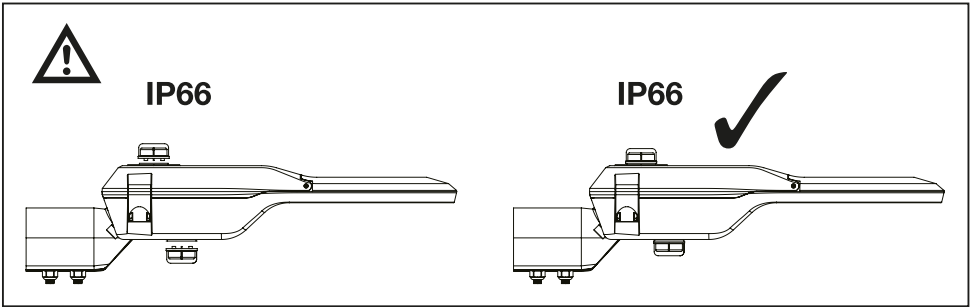

SL COMPACT

LARGE

ON/OFF

NEMA with shorting cap

NEMA-Socket

Zhaga Top

Zhaga Top and Bottom

Zhaga Bottom

SL COMPACT

9

10

11

SL COMPACT

Model	Inrush current [A]	Th50 [us]	B10	B16	8B32	C10	C16	C32
SL SM 10W	28.2	280	7	9	18	8	14	28
SL SM 21W	30.6	260	7	8	16	8	13	26
SL SM 25W	32.2	260	6	8	16	7	12	24
SL SM 30W	32.6	280	6	7	15	7	12	24
SL SM 40W	35.0	220	7	9	19	8	13	27
SL SM 50W	35.8	208	8	10	21	9	14	28
SL SM 55W	36.2	260	6	7	14	6	11	22
SL SM 75W	59.6	190	5	6	12	5	8	17
SL SM 90W	67.8	160	5	7	14	5	9	18
SL SM 110W	55.6	300	3	4	8	4	6	12
SL SM 125W	55.6	320	3	4	8	4	6	12
SL SM 155W	56.4	300	3	4	8	3	6	12