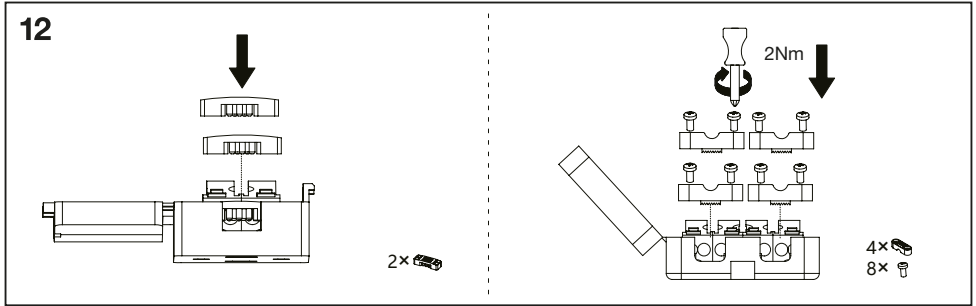

SL COMPACT

9

10

11

SL COMPACT

Model	Inrush current [A]	Th50 [us]	B10	B16	8B32	C10	C16	C32
SL SM 10W	28.2	280	7	9	18	8	14	28
SL SM 21W	30.6	260	7	8	16	8	13	26
SL SM 25W	32.2	260	6	8	16	7	12	24
SL SM 30W	32.6	280	6	7	15	7	12	24
SL SM 40W	35.0	220	7	9	19	8	13	27
SL SM 50W	35.8	208	8	10	21	9	14	28
SL SM 55W	36.2	260	6	7	14	6	11	22
SL SM 75W	59.6	190	5	6	12	5	8	17
SL SM 90W	67.8	160	5	7	14	5	9	18
SL SM 110W	55.6	300	3	4	8	4	6	12
SL SM 125W	55.6	320	3	4	8	4	6	12
SL SM 155W	56.4	300	3	4	8	3	6	12