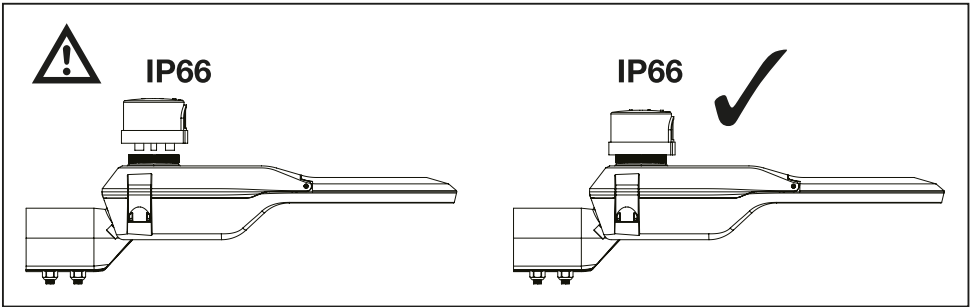

SL COMPACT

LARGE

ON/OFF

NEMA with shorting cap

NEMA-Socket

Zhaga Top

Zhaga Top and Bottom

Zhaga Bottom

SL COMPACT

9

10

11

SL COMPACT

Model	Inrush current [A]	Th50 [us]	B10	B16	8B32	C10	C16	C32
SL SM 10W	28.2	280	7	9	18	8	14	28
SL SM 21W	30.6	260	7	8	16	8	13	26
SL SM 25W	32.2	260	6	8	16	7	12	24
SL SM 30W	32.6	280	6	7	15	7	12	24
SL SM 40W	35.0	220	7	9	19	8	13	27
SL SM 50W	35.8	208	8	10	21	9	14	28
SL SM 55W	36.2	260	6	7	14	6	11	22
SL SM 75W	59.6	190	5	6	12	5	8	17
SL SM 90W	67.8	160	5	7	14	5	9	18
SL SM 110W	55.6	300	3	4	8	4	6	12
SL SM 125W	55.6	320	3	4	8	4	6	12
SL SM 155W	56.4	300	3	4	8	3	6	12