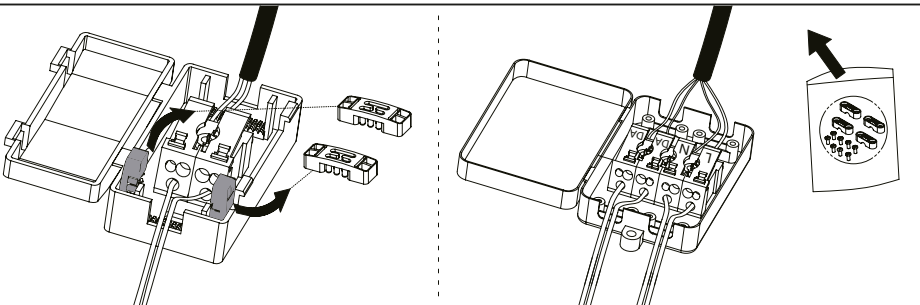

SL COMPACT

9

10

11

SL COMPACT

Model	Inrush current [A]	Th50 [us]	B10	B16	8B32	C10	C16	C32
SL SM 10W	28.2	280	7	9	18	8	14	28
SL SM 21W	30.6	260	7	8	16	8	13	26
SL SM 25W	32.2	260	6	8	16	7	12	24
SL SM 30W	32.6	280	6	7	15	7	12	24
SL SM 40W	35.0	220	7	9	19	8	13	27
SL SM 50W	35.8	208	8	10	21	9	14	28
SL SM 55W	36.2	260	6	7	14	6	11	22
SL SM 75W	59.6	190	5	6	12	5	8	17
SL SM 90W	67.8	160	5	7	14	5	9	18
SL SM 110W	55.6	300	3	4	8	4	6	12
SL SM 125W	55.6	320	3	4	8	4	6	12
SL SM 155W	56.4	300	3	4	8	3	6	12