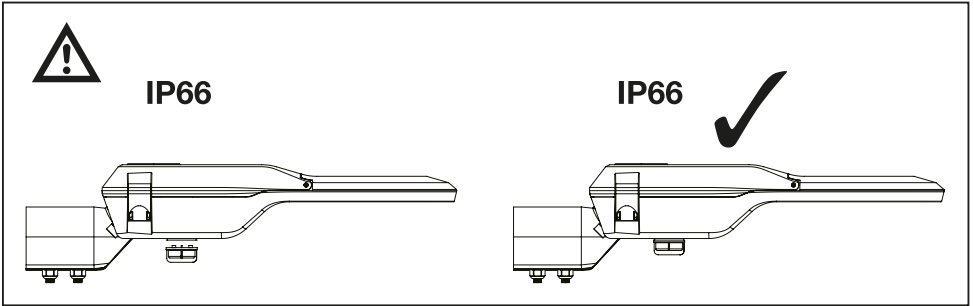

SL COMPACT

LARGE

ON/OFF

NEMA with shorting cap

NEMA-Socket

Zhaga Top

Zhaga Top and Bottom

Zhaga Bottom

SL COMPACT

9

10

11

SL COMPACT

Model	Inrush current [A]	Th50 [us]	B10	B16	8B32	C10	C16	C32
SL SM 10W	28.2	280	7	9	18	8	14	28
SL SM 21W	30.6	260	7	8	16	8	13	26
SL SM 25W	32.2	260	6	8	16	7	12	24
SL SM 30W	32.6	280	6	7	15	7	12	24
SL SM 40W	35.0	220	7	9	19	8	13	27
SL SM 50W	35.8	208	8	10	21	9	14	28
SL SM 55W	36.2	260	6	7	14	6	11	22
SL SM 75W	59.6	190	5	6	12	5	8	17
SL SM 90W	67.8	160	5	7	14	5	9	18
SL SM 110W	55.6	300	3	4	8	4	6	12
SL SM 125W	55.6	320	3	4	8	4	6	12
SL SM 155W	56.4	300	3	4	8	3	6	12