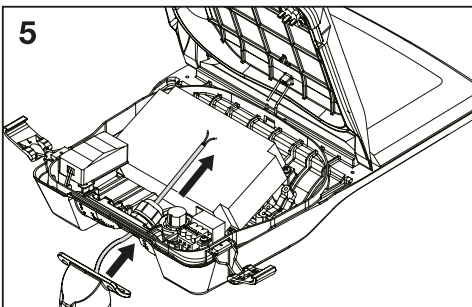

SL COMPACT

LARGE

ON/OFF

NEMA with shorting cap

NEMA-Socket

Zhaga Top

Zhaga Top and Bottom

Zhaga Bottom

SL COMPACT

9

10

11

SL COMPACT

Model	Inrush current [A]	Th50 [us]	B10	B16	8B32	C10	C16	C32
SL SM 10W	28.2	280	7	9	18	8	14	28
SL SM 21W	30.6	260	7	8	16	8	13	26
SL SM 25W	32.2	260	6	8	16	7	12	24
SL SM 30W	32.6	280	6	7	15	7	12	24
SL SM 40W	35.0	220	7	9	19	8	13	27
SL SM 50W	35.8	208	8	10	21	9	14	28
SL SM 55W	36.2	260	6	7	14	6	11	22
SL SM 75W	59.6	190	5	6	12	5	8	17
SL SM 90W	67.8	160	5	7	14	5	9	18
SL SM 110W	55.6	300	3	4	8	4	6	12
SL SM 125W	55.6	320	3	4	8	4	6	12
SL SM 155W	56.4	300	3	4	8	3	6	12