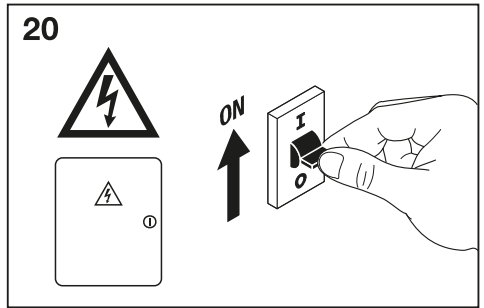

Model	Inrush current [A]	Th50 [us]	B10	B16	8B32	C10	C16	C32
SL SM 10W	28.2	280	7	9	18	8	14	28
SL SM 21W	30.6	260	7	8	16	8	13	26
SL SM 25W	32.2	260	6	8	16	7	12	24
SL SM 30W	32.6	280	6	7	15	7	12	24
SL SM 40W	35.0	220	7	9	19	8	13	27
SL SM 50W	35.8	208	8	10	21	9	14	28
SL SM 55W	36.2	260	6	7	14	6	11	22
SL SM 75W	59.6	190	5	6	12	5	8	17
SL SM 90W	67.8	160	5	7	14	5	9	18
SL SM 110W	55.6	300	3	4	8	4	6	12
SL SM 125W	55.6	320	3	4	8	4	6	12
SL SM 155W	56.4	300	3	4	8	3	6	12

- CLASS I

- CLASS II

LEDVANCE SASU
CQM, 5 rue d'Altorf
67120 Molsheim France
www.ledvance.com

FR
Cet appareil et
ses accessoires
se recyclent

C10449057
G11260771
16.02.26

© LEDVANCE Ltd, Sterling House,
810 Mandarin Court, Warrington,
Cheshire, WA1 1GG, United Kingdom