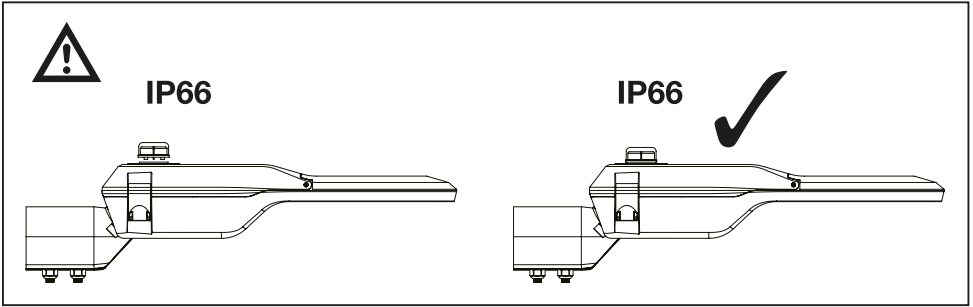

SL COMPACT

LARGE

ON/OFF

NEMA with shorting cap

NEMA-Socket

Zhaga Top

Zhaga Top and Bottom

Zhaga Bottom

SL COMPACT

9

10

11

SL COMPACT

Model	Inrush current [A]	Th50 [us]	B10	B16	8B32	C10	C16	C32
SL SM 10W	28.2	280	7	9	18	8	14	28
SL SM 21W	30.6	260	7	8	16	8	13	26
SL SM 25W	32.2	260	6	8	16	7	12	24
SL SM 30W	32.6	280	6	7	15	7	12	24
SL SM 40W	35.0	220	7	9	19	8	13	27
SL SM 50W	35.8	208	8	10	21	9	14	28
SL SM 55W	36.2	260	6	7	14	6	11	22
SL SM 75W	59.6	190	5	6	12	5	8	17
SL SM 90W	67.8	160	5	7	14	5	9	18
SL SM 110W	55.6	300	3	4	8	4	6	12
SL SM 125W	55.6	320	3	4	8	4	6	12
SL SM 155W	56.4	300	3	4	8	3	6	12