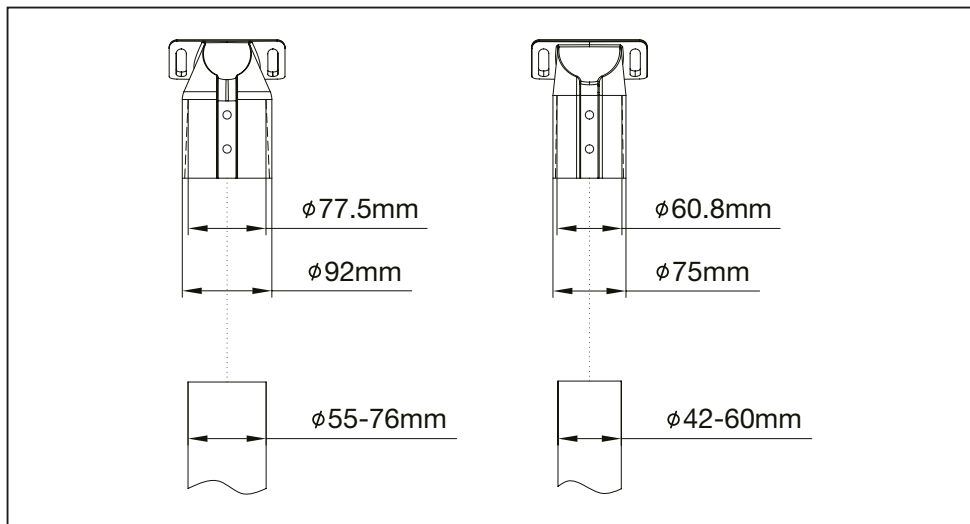

SL COMPACT

LARGE

ON/OFF

NEMA with shorting cap

NEMA-Socket

Zhaga Top

Zhaga Top and Bottom

Zhaga Bottom

SL COMPACT

9

10

11

SL COMPACT

Model	Inrush current [A]	Th50 [us]	B10	B16	8B32	C10	C16	C32
SL SM 10W	28.2	280	7	9	18	8	14	28
SL SM 21W	30.6	260	7	8	16	8	13	26
SL SM 25W	32.2	260	6	8	16	7	12	24
SL SM 30W	32.6	280	6	7	15	7	12	24
SL SM 40W	35.0	220	7	9	19	8	13	27
SL SM 50W	35.8	208	8	10	21	9	14	28
SL SM 55W	36.2	260	6	7	14	6	11	22
SL SM 75W	59.6	190	5	6	12	5	8	17
SL SM 90W	67.8	160	5	7	14	5	9	18
SL SM 110W	55.6	300	3	4	8	4	6	12
SL SM 125W	55.6	320	3	4	8	4	6	12
SL SM 155W	56.4	300	3	4	8	3	6	12