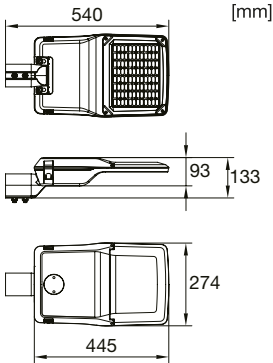

*Driver BT MR-E

SL COMPACT

		W	IP	IK	▽	Ra	°(°C)	PF	👤
ON/OFF		10-50	66	08	RV40ST RU25ST RW20ST	>70	-40° .. +50°	>0,90*	2,8kg
		55-90	66	08		>70	-40° .. +50°	>0,95	3,4kg
		110-155	66	08		>70	-40° .. +50°	>0,95	4,9kg
NEMA with shorting cup		10-50	66	08	RV40ST RU25ST RW20ST	>70	-40° .. +50°	>0,90*	3,0kg
		55-90	66	08		>70	-40° .. +50°	>0,95	3,7kg
		110-155	66	08		>70	-40° .. +50°	>0,95	5,4kg
NEMA Socket		10-50	66	08	RV40ST RU25ST RW20ST	>70	-40° .. +50°	>0,90*	2,9kg
		55-90	66	08		>70	-40° .. +50°	>0,95	3,6kg
		110-155	66	08		>70	-40° .. +50°	>0,95	5,3kg
ZHAGA Socket	Top	10-50	66	08	RV40ST RU25ST RW20ST	>70	-40° .. +50°	>0,90*	3,2kg
	Bottom		66	08		>70	-40° .. +50°	>0,95	3,2kg
	Top and Bottom		66	08		>70	-40° .. +50°	>0,95	3,2kg
	Top	55-90	66	08		>70	-40° .. +50°	>0,95	3,5kg
	Bottom		66	08		>70	-40° .. +50°	>0,95	3,5kg
	Top and Bottom		66	08		>70	-40° .. +50°	>0,95	3,5kg
	Top	110-155	66	08		>70	-40° .. +50°	>0,95	5,3kg
	Bottom		66	08		>70	-40° .. +50°	>0,95	5,3kg
	Top and Bottom		66	08		>70	-40° .. +50°	>0,95	5,3kg

* - Description: For 10W version PF value to be confirmed with manufacturer.

SL COMPACT

SMALL

ON/OFF

NEMA with shorting cap

NEMA-Socket

Zhaga Top

<p>MEDIUM</p>		
<p>ON/OFF [mm]</p>	<p>NEMA with shorting cap [mm]</p>	<p>NEMA-Socket [mm]</p>
<p>Zhaga Top [mm]</p>	<p>Zhaga Top and Bottom [mm]</p>	<p>Zhaga Bottom [mm]</p>

SL COMPACT

LARGE

ON/OFF

NEMA with shorting cap

NEMA-Socket

Zhaga Top

Zhaga Top and Bottom

Zhaga Bottom