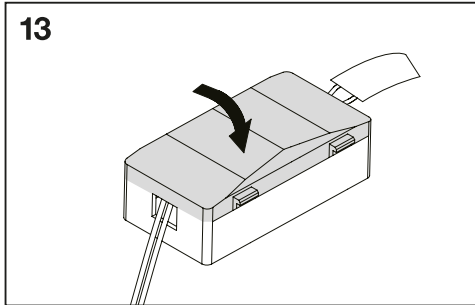

SL COMPACT

9

10

11

SL COMPACT

Model	Inrush current [A]	Th50 [us]	B10	B16	8B32	C10	C16	C32
SL SM 10W	28.2	280	7	9	18	8	14	28
SL SM 21W	30.6	260	7	8	16	8	13	26
SL SM 25W	32.2	260	6	8	16	7	12	24
SL SM 30W	32.6	280	6	7	15	7	12	24
SL SM 40W	35.0	220	7	9	19	8	13	27
SL SM 50W	35.8	208	8	10	21	9	14	28
SL SM 55W	36.2	260	6	7	14	6	11	22
SL SM 75W	59.6	190	5	6	12	5	8	17
SL SM 90W	67.8	160	5	7	14	5	9	18
SL SM 110W	55.6	300	3	4	8	4	6	12
SL SM 125W	55.6	320	3	4	8	4	6	12
SL SM 155W	56.4	300	3	4	8	3	6	12