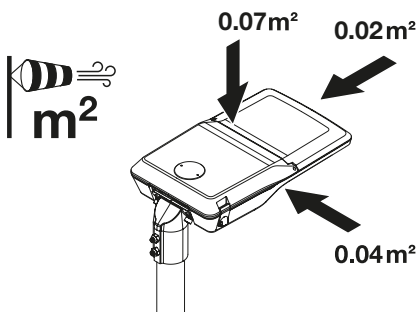

*Driver BT MR-E

SL COMPACT

		W	IP	IK	▽	Ra	°(°C)	PF	👤
ON/OFF		10-50	66	08	RV40ST RU25ST RW20ST	>70	-40° .. +50°	>0,90*	2,8kg
		55-90	66	08		>70	-40° .. +50°	>0,95	3,4kg
		110-155	66	08		>70	-40° .. +50°	>0,95	4,9kg
NEMA with shorting cup		10-50	66	08	RV40ST RU25ST RW20ST	>70	-40° .. +50°	>0,90*	3,0kg
		55-90	66	08		>70	-40° .. +50°	>0,95	3,7kg
		110-155	66	08		>70	-40° .. +50°	>0,95	5,4kg
NEMA Socket		10-50	66	08	RV40ST RU25ST RW20ST	>70	-40° .. +50°	>0,90*	2,9kg
		55-90	66	08		>70	-40° .. +50°	>0,95	3,6kg
		110-155	66	08		>70	-40° .. +50°	>0,95	5,3kg
ZHAGA Socket	Top	10-50	66	08	RV40ST RU25ST RW20ST	>70	-40° .. +50°	>0,90*	3,2kg
	Bottom		66	08		>70	-40° .. +50°	>0,95	3,2kg
	Top and Bottom		66	08		>70	-40° .. +50°	>0,95	3,2kg
	Top	55-90	66	08		>70	-40° .. +50°	>0,95	3,5kg
	Bottom		66	08		>70	-40° .. +50°	>0,95	3,5kg
	Top and Bottom		66	08		>70	-40° .. +50°	>0,95	3,5kg
	Top	110-155	66	08		>70	-40° .. +50°	>0,95	5,3kg
	Bottom		66	08		>70	-40° .. +50°	>0,95	5,3kg
	Top and Bottom		66	08		>70	-40° .. +50°	>0,95	5,3kg

* - Description: For 10W version PF value to be confirmed with manufacturer.

SL COMPACT

SMALL

ON/OFF

NEMA with shorting cap

NEMA-Socket

Zhaga Top

<p>MEDIUM</p>		
<p>ON/OFF [mm]</p>	<p>NEMA with shorting cap [mm]</p>	<p>NEMA-Socket [mm]</p>
<p>Zhaga Top [mm]</p>	<p>Zhaga Top and Bottom [mm]</p>	<p>Zhaga Bottom [mm]</p>