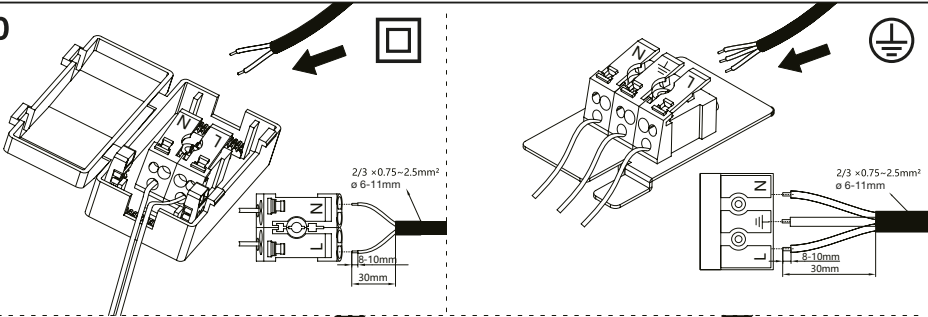

SL COMPACT

9

10

11

SL COMPACT

Model	Inrush current [A]	Th50 [us]	B10	B16	8B32	C10	C16	C32
SL SM 10W	28.2	280	7	9	18	8	14	28
SL SM 21W	30.6	260	7	8	16	8	13	26
SL SM 25W	32.2	260	6	8	16	7	12	24
SL SM 30W	32.6	280	6	7	15	7	12	24
SL SM 40W	35.0	220	7	9	19	8	13	27
SL SM 50W	35.8	208	8	10	21	9	14	28
SL SM 55W	36.2	260	6	7	14	6	11	22
SL SM 75W	59.6	190	5	6	12	5	8	17
SL SM 90W	67.8	160	5	7	14	5	9	18
SL SM 110W	55.6	300	3	4	8	4	6	12
SL SM 125W	55.6	320	3	4	8	4	6	12
SL SM 155W	56.4	300	3	4	8	3	6	12