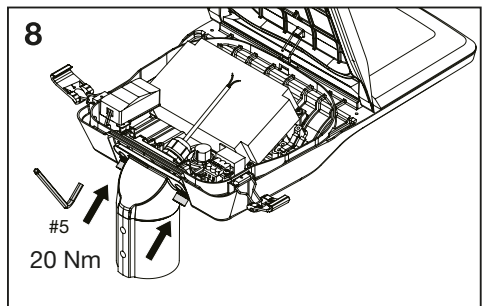

SL COMPACT

LARGE

ON/OFF

NEMA with shorting cap

NEMA-Socket

Zhaga Top

Zhaga Top and Bottom

Zhaga Bottom

SL COMPACT

9

10

11

SL COMPACT

Model	Inrush current [A]	Th50 [us]	B10	B16	8B32	C10	C16	C32
SL SM 10W	28.2	280	7	9	18	8	14	28
SL SM 21W	30.6	260	7	8	16	8	13	26
SL SM 25W	32.2	260	6	8	16	7	12	24
SL SM 30W	32.6	280	6	7	15	7	12	24
SL SM 40W	35.0	220	7	9	19	8	13	27
SL SM 50W	35.8	208	8	10	21	9	14	28
SL SM 55W	36.2	260	6	7	14	6	11	22
SL SM 75W	59.6	190	5	6	12	5	8	17
SL SM 90W	67.8	160	5	7	14	5	9	18
SL SM 110W	55.6	300	3	4	8	4	6	12
SL SM 125W	55.6	320	3	4	8	4	6	12
SL SM 155W	56.4	300	3	4	8	3	6	12