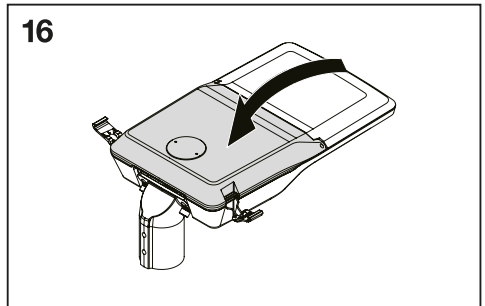

SL COMPACT

9

10

11

SL COMPACT

Model	Inrush current [A]	Th50 [us]	B10	B16	8B32	C10	C16	C32
SL SM 10W	28.2	280	7	9	18	8	14	28
SL SM 21W	30.6	260	7	8	16	8	13	26
SL SM 25W	32.2	260	6	8	16	7	12	24
SL SM 30W	32.6	280	6	7	15	7	12	24
SL SM 40W	35.0	220	7	9	19	8	13	27
SL SM 50W	35.8	208	8	10	21	9	14	28
SL SM 55W	36.2	260	6	7	14	6	11	22
SL SM 75W	59.6	190	5	6	12	5	8	17
SL SM 90W	67.8	160	5	7	14	5	9	18
SL SM 110W	55.6	300	3	4	8	4	6	12
SL SM 125W	55.6	320	3	4	8	4	6	12
SL SM 155W	56.4	300	3	4	8	3	6	12