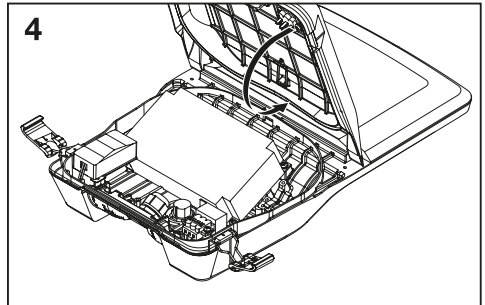

SL COMPACT

LARGE

ON/OFF

NEMA with shorting cap

NEMA-Socket

Zhaga Top

Zhaga Top and Bottom

Zhaga Bottom

SL COMPACT

9

10

11

SL COMPACT

Model	Inrush current [A]	Th50 [us]	B10	B16	8B32	C10	C16	C32
SL SM 10W	28.2	280	7	9	18	8	14	28
SL SM 21W	30.6	260	7	8	16	8	13	26
SL SM 25W	32.2	260	6	8	16	7	12	24
SL SM 30W	32.6	280	6	7	15	7	12	24
SL SM 40W	35.0	220	7	9	19	8	13	27
SL SM 50W	35.8	208	8	10	21	9	14	28
SL SM 55W	36.2	260	6	7	14	6	11	22
SL SM 75W	59.6	190	5	6	12	5	8	17
SL SM 90W	67.8	160	5	7	14	5	9	18
SL SM 110W	55.6	300	3	4	8	4	6	12
SL SM 125W	55.6	320	3	4	8	4	6	12
SL SM 155W	56.4	300	3	4	8	3	6	12