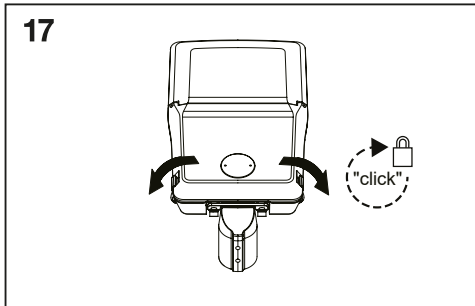

SL COMPACT

9

10

11

SL COMPACT

Model	Inrush current [A]	Th50 [us]	B10	B16	8B32	C10	C16	C32
SL SM 10W	28.2	280	7	9	18	8	14	28
SL SM 21W	30.6	260	7	8	16	8	13	26
SL SM 25W	32.2	260	6	8	16	7	12	24
SL SM 30W	32.6	280	6	7	15	7	12	24
SL SM 40W	35.0	220	7	9	19	8	13	27
SL SM 50W	35.8	208	8	10	21	9	14	28
SL SM 55W	36.2	260	6	7	14	6	11	22
SL SM 75W	59.6	190	5	6	12	5	8	17
SL SM 90W	67.8	160	5	7	14	5	9	18
SL SM 110W	55.6	300	3	4	8	4	6	12
SL SM 125W	55.6	320	3	4	8	4	6	12
SL SM 155W	56.4	300	3	4	8	3	6	12