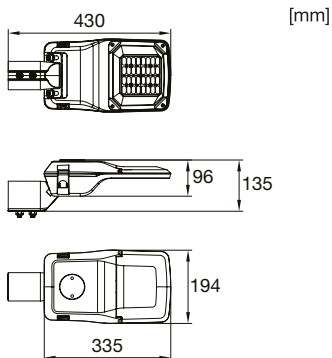

*Driver BT MR-E

SL COMPACT

		W	IP	IK	▽	Ra	°(°C)	PF	👤
ON/OFF		10-50	66	08	RV40ST RU25ST RW20ST	>70	-40° .. +50°	>0,90*	2,8kg
		55-90	66	08		>70	-40° .. +50°	>0,95	3,4kg
		110-155	66	08		>70	-40° .. +50°	>0,95	4,9kg
NEMA with shorting cup		10-50	66	08	RV40ST RU25ST RW20ST	>70	-40° .. +50°	>0,90*	3,0kg
		55-90	66	08		>70	-40° .. +50°	>0,95	3,7kg
		110-155	66	08		>70	-40° .. +50°	>0,95	5,4kg
NEMA Socket		10-50	66	08	RV40ST RU25ST RW20ST	>70	-40° .. +50°	>0,90*	2,9kg
		55-90	66	08		>70	-40° .. +50°	>0,95	3,6kg
		110-155	66	08		>70	-40° .. +50°	>0,95	5,3kg
ZHAGA Socket	Top	10-50	66	08	RV40ST RU25ST RW20ST	>70	-40° .. +50°	>0,90*	3,2kg
	Bottom		66	08		>70	-40° .. +50°	>0,95	3,2kg
	Top and Bottom		66	08		>70	-40° .. +50°	>0,95	3,2kg
	Top	55-90	66	08		>70	-40° .. +50°	>0,95	3,5kg
	Bottom		66	08		>70	-40° .. +50°	>0,95	3,5kg
	Top and Bottom		66	08		>70	-40° .. +50°	>0,95	3,5kg
	Top	110-155	66	08		>70	-40° .. +50°	>0,95	5,3kg
	Bottom		66	08		>70	-40° .. +50°	>0,95	5,3kg
	Top and Bottom		66	08		>70	-40° .. +50°	>0,95	5,3kg

* - Description: For 10W version PF value to be confirmed with manufacturer.

SL COMPACT

SMALL

ON/OFF

NEMA with shorting cap

NEMA-Socket

Zhaga Top

<p>MEDIUM</p>		
<p>ON/OFF [mm]</p>	<p>NEMA with shorting cap [mm]</p>	<p>NEMA-Socket [mm]</p>
<p>Zhaga Top [mm]</p>	<p>Zhaga Top and Bottom [mm]</p>	<p>Zhaga Bottom [mm]</p>

SL COMPACT

LARGE

ON/OFF

NEMA with shorting cap

NEMA-Socket

Zhaga Top

Zhaga Top and Bottom

Zhaga Bottom