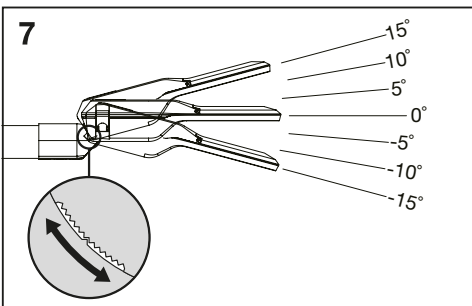

SL COMPACT

LARGE

ON/OFF

NEMA with shorting cap

NEMA-Socket

Zhaga Top

Zhaga Top and Bottom

Zhaga Bottom

SL COMPACT

9

10

11

SL COMPACT

Model	Inrush current [A]	Th50 [us]	B10	B16	8B32	C10	C16	C32
SL SM 10W	28.2	280	7	9	18	8	14	28
SL SM 21W	30.6	260	7	8	16	8	13	26
SL SM 25W	32.2	260	6	8	16	7	12	24
SL SM 30W	32.6	280	6	7	15	7	12	24
SL SM 40W	35.0	220	7	9	19	8	13	27
SL SM 50W	35.8	208	8	10	21	9	14	28
SL SM 55W	36.2	260	6	7	14	6	11	22
SL SM 75W	59.6	190	5	6	12	5	8	17
SL SM 90W	67.8	160	5	7	14	5	9	18
SL SM 110W	55.6	300	3	4	8	4	6	12
SL SM 125W	55.6	320	3	4	8	4	6	12
SL SM 155W	56.4	300	3	4	8	3	6	12