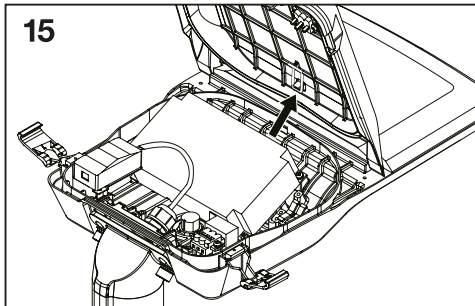

SL COMPACT

9

10

11

SL COMPACT

Model	Inrush current [A]	Th50 [us]	B10	B16	8B32	C10	C16	C32
SL SM 10W	28.2	280	7	9	18	8	14	28
SL SM 21W	30.6	260	7	8	16	8	13	26
SL SM 25W	32.2	260	6	8	16	7	12	24
SL SM 30W	32.6	280	6	7	15	7	12	24
SL SM 40W	35.0	220	7	9	19	8	13	27
SL SM 50W	35.8	208	8	10	21	9	14	28
SL SM 55W	36.2	260	6	7	14	6	11	22
SL SM 75W	59.6	190	5	6	12	5	8	17
SL SM 90W	67.8	160	5	7	14	5	9	18
SL SM 110W	55.6	300	3	4	8	4	6	12
SL SM 125W	55.6	320	3	4	8	4	6	12
SL SM 155W	56.4	300	3	4	8	3	6	12