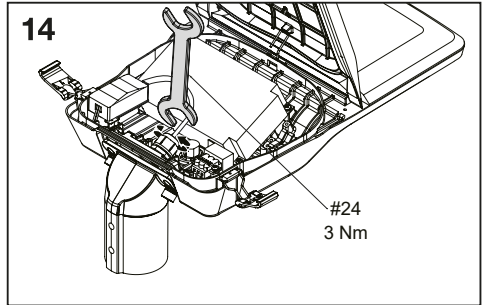

SL COMPACT

9

10

11

SL COMPACT

Model	Inrush current [A]	Th50 [us]	B10	B16	8B32	C10	C16	C32
SL SM 10W	28.2	280	7	9	18	8	14	28
SL SM 21W	30.6	260	7	8	16	8	13	26
SL SM 25W	32.2	260	6	8	16	7	12	24
SL SM 30W	32.6	280	6	7	15	7	12	24
SL SM 40W	35.0	220	7	9	19	8	13	27
SL SM 50W	35.8	208	8	10	21	9	14	28
SL SM 55W	36.2	260	6	7	14	6	11	22
SL SM 75W	59.6	190	5	6	12	5	8	17
SL SM 90W	67.8	160	5	7	14	5	9	18
SL SM 110W	55.6	300	3	4	8	4	6	12
SL SM 125W	55.6	320	3	4	8	4	6	12
SL SM 155W	56.4	300	3	4	8	3	6	12