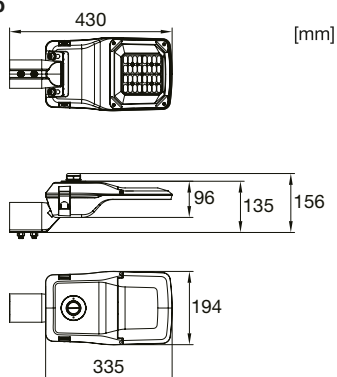

*Driver BT MR-E

SL COMPACT

		W	IP	IK	▽	Ra	°(°C)	PF	👤
ON/OFF		10-50	66	08	RV40ST RU25ST RW20ST	>70	-40° .. +50°	>0,90*	2,8kg
		55-90	66	08		>70	-40° .. +50°	>0,95	3,4kg
		110-155	66	08		>70	-40° .. +50°	>0,95	4,9kg
NEMA with shorting cup		10-50	66	08	RV40ST RU25ST RW20ST	>70	-40° .. +50°	>0,90*	3,0kg
		55-90	66	08		>70	-40° .. +50°	>0,95	3,7kg
		110-155	66	08		>70	-40° .. +50°	>0,95	5,4kg
NEMA Socket		10-50	66	08	RV40ST RU25ST RW20ST	>70	-40° .. +50°	>0,90*	2,9kg
		55-90	66	08		>70	-40° .. +50°	>0,95	3,6kg
		110-155	66	08		>70	-40° .. +50°	>0,95	5,3kg
ZHAGA Socket	Top	10-50	66	08	RV40ST RU25ST RW20ST	>70	-40° .. +50°	>0,90*	3,2kg
	Bottom		66	08		>70	-40° .. +50°	>0,95	3,2kg
	Top and Bottom		66	08		>70	-40° .. +50°	>0,95	3,2kg
	Top	55-90	66	08		>70	-40° .. +50°	>0,95	3,5kg
	Bottom		66	08		>70	-40° .. +50°	>0,95	3,5kg
	Top and Bottom		66	08		>70	-40° .. +50°	>0,95	3,5kg
	Top	110-155	66	08		>70	-40° .. +50°	>0,95	5,3kg
	Bottom		66	08		>70	-40° .. +50°	>0,95	5,3kg
	Top and Bottom		66	08		>70	-40° .. +50°	>0,95	5,3kg

* - Description: For 10W version PF value to be confirmed with manufacturer.

SL COMPACT

SMALL

ON/OFF

NEMA with shorting cap

NEMA-Socket

Zhaga Top

<p>MEDIUM</p>		
<p>ON/OFF [mm]</p>	<p>NEMA with shorting cap [mm]</p>	<p>NEMA-Socket [mm]</p>
<p>Zhaga Top [mm]</p>	<p>Zhaga Top and Bottom [mm]</p>	<p>Zhaga Bottom [mm]</p>

SL COMPACT

LARGE

ON/OFF

NEMA with shorting cap

NEMA-Socket

Zhaga Top

Zhaga Top and Bottom

Zhaga Bottom