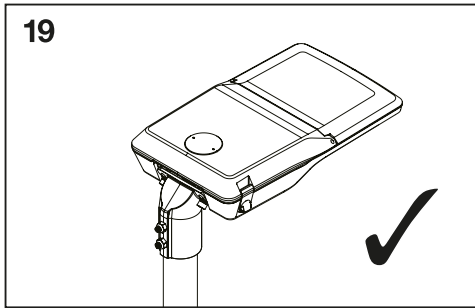

Model	Inrush current [A]	Th50 [us]	B10	B16	8B32	C10	C16	C32
SL SM 10W	28.2	280	7	9	18	8	14	28
SL SM 21W	30.6	260	7	8	16	8	13	26
SL SM 25W	32.2	260	6	8	16	7	12	24
SL SM 30W	32.6	280	6	7	15	7	12	24
SL SM 40W	35.0	220	7	9	19	8	13	27
SL SM 50W	35.8	208	8	10	21	9	14	28
SL SM 55W	36.2	260	6	7	14	6	11	22
SL SM 75W	59.6	190	5	6	12	5	8	17
SL SM 90W	67.8	160	5	7	14	5	9	18
SL SM 110W	55.6	300	3	4	8	4	6	12
SL SM 125W	55.6	320	3	4	8	4	6	12
SL SM 155W	56.4	300	3	4	8	3	6	12

- CLASS I

- CLASS II

LEDVANCE SASU
CQM, 5 rue d'Altorf
67120 Molsheim France
www.ledvance.com

FR
Cet appareil et
ses accessoires
se recyclent

C10449057
G11260771
16.02.26

© LEDVANCE Ltd, Sterling House,
810 Mandarin Court, Warrington,
Cheshire, WA1 1GG, United Kingdom