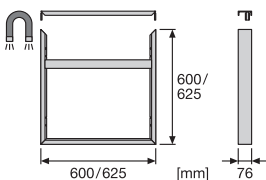

	EAN	IP	IK	∠	R _a	∅ (°C)	PF	
PL PRINT SKY1 600 V 26W	4058075861701	50/20	02	110°	>80	-10...+45	0.9	1.45 kg
PL PRINT SKY 600 V 26W SET4	4058075861732	50/20	02	110°	>80	-10...+45	0.9	4x1.45 kg
PL PRINT SKY 600 V 26W SET6	4058075861770	50/20	02	110°	>80	-10...+45	0.9	6x1.45 kg
PL PRINT SKY 600 V 26W SET9	4058075861817	50/20	02	110°	>80	-10...+45	0.9	9x1.45 kg
PL PRINT SKY1 DA 600 V 26W	4058075861961	50/20	02	110°	>80	-10...+45	0.9	1.54 kg
PL PRINT SKY DA 600 V 26W SET4	4058075861756	50/20	02	110°	>80	-10...+45	0.9	4x1.54 kg
PL PRINT SKY DA 600 V 26W SET6	4058075861794	50/20	02	110°	>80	-10...+45	0.9	6x1.54 kg
PL PRINT SKY DA 600 V 26W SET9	4058075861831	50/20	02	110°	>80	-10...+45	0.9	9x1.54 kg
PL PRINT SKY1 625 V 26W	4058075861848	50/20	02	110°	>80	-10...+45	0.9	1.6 kg
PL PRINT SKY 625 V 26W SET4	4058075861893	50/20	02	110°	>80	-10...+45	0.9	4x1.6 kg
PL PRINT SKY 625 V 26W SET6	4058075861930	50/20	02	110°	>80	-10...+45	0.9	6x1.6 kg
PL PRINT SKY 625 V 26W SET9	4058075861978	50/20	02	110°	>80	-10...+45	0.9	9x1.6 kg
PL PRINT SKY1 DA 625 V 26W	4058075861862	50/20	02	110°	>80	-10...+45	0.9	1.69 kg
PL PRINT SKY DA 625 V 26W SET4	4058075861916	50/20	02	110°	>80	-10...+45	0.9	4x1.69 kg
PL PRINT SKY DA 625 V 26W SET6	4058075861954	50/20	02	110°	>80	-10...+45	0.9	6x1.69 kg
PL PRINT SKY DA 625 V 26W SET9	4058075861992	50/20	02	110°	>80	-10...+45	0.9	9x1.69 kg

PANEL PRINT SKY 600/625

SUSPENSION KIT EAN 4058075402928

RECESSED MOUNT CLIPS VALUE EAN 4058075409859

PL 600 SURFACE MOUNT KIT H75
EAN 4058075472914 (white)
EAN 4058075834330 (black)

PL 625 SURFACE MOUNT KIT H75
EAN 4058075402938 (white)
EAN 4058075834354 (black)