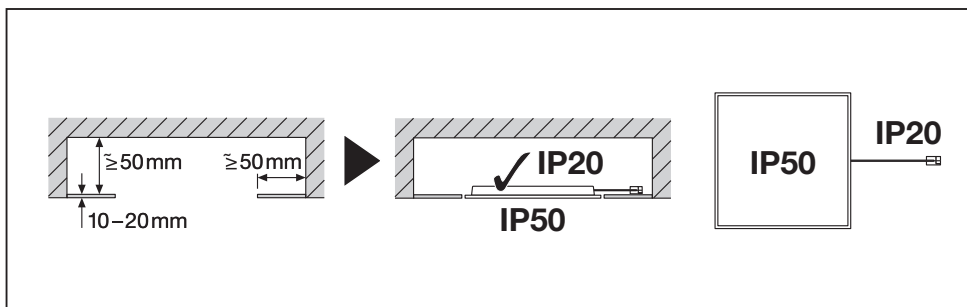

EAN	IP	IK	∠	R_a	∅ (°C)	PF	
PL PRINT SKY1 600 V 26W	4058075861701	50/20	02	110°	>80	-10...+45	0.9	1.45 kg
PL PRINT SKY 600 V 26W SET4	4058075861732	50/20	02	110°	>80	-10...+45	0.9	4x1.45 kg
PL PRINT SKY 600 V 26W SET6	4058075861770	50/20	02	110°	>80	-10...+45	0.9	6x1.45 kg
PL PRINT SKY 600 V 26W SET9	4058075861817	50/20	02	110°	>80	-10...+45	0.9	9x1.45 kg
PL PRINT SKY1 DA 600 V 26W	4058075861961	50/20	02	110°	>80	-10...+45	0.9	1.54 kg
PL PRINT SKY DA 600 V 26W SET4	4058075861756	50/20	02	110°	>80	-10...+45	0.9	4x1.54 kg
PL PRINT SKY DA 600 V 26W SET6	4058075861794	50/20	02	110°	>80	-10...+45	0.9	6x1.54 kg
PL PRINT SKY DA 600 V 26W SET9	4058075861831	50/20	02	110°	>80	-10...+45	0.9	9x1.54 kg
PL PRINT SKY1 625 V 26W	4058075861848	50/20	02	110°	>80	-10...+45	0.9	1.6 kg
PL PRINT SKY 625 V 26W SET4	4058075861893	50/20	02	110°	>80	-10...+45	0.9	4x1.6 kg
PL PRINT SKY 625 V 26W SET6	4058075861930	50/20	02	110°	>80	-10...+45	0.9	6x1.6 kg
PL PRINT SKY 625 V 26W SET9	4058075861978	50/20	02	110°	>80	-10...+45	0.9	9x1.6 kg
PL PRINT SKY1 DA 625 V 26W	4058075861862	50/20	02	110°	>80	-10...+45	0.9	1.69 kg
PL PRINT SKY DA 625 V 26W SET4	4058075861916	50/20	02	110°	>80	-10...+45	0.9	4x1.69 kg
PL PRINT SKY DA 625 V 26W SET6	4058075861954	50/20	02	110°	>80	-10...+45	0.9	6x1.69 kg
PL PRINT SKY DA 625 V 26W SET9	4058075861992	50/20	02	110°	>80	-10...+45	0.9	9x1.69 kg