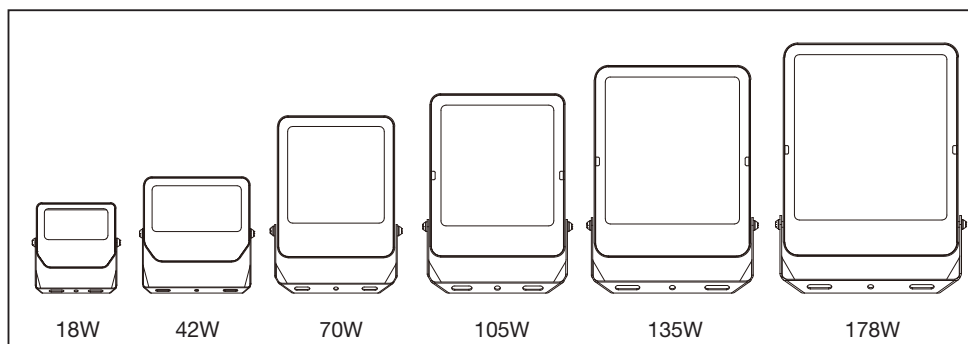

FLOODLIGHT COMPACT GEN 2

FL COMP 10/20 V 18W						
* P [W]	18			9		
CCT [K]	3000	4000	6500	3000	4000	6500
** Ph_L_v [lm]	2160	2400	2250	1200	1350	1300
*** Eff. [lm/W]	120	135	125	135	150	145

FL COMP 30/50 V 42W						
* P [W]	42			24		
CCT [K]	3000	4000	6500	3000	4000	6500
** Ph_L_v [lm]	5600	6100	5800	3300	3600	3400
*** Eff. [lm/W]	135	145	140	140	150	145

FL COMP 60/80 V 70W						
* P [W]	70			55		
CCT [K]	3000	4000	6500	3000	4000	6500
** Ph_L_v [lm]	9800	10500	10100	7500	8200	8000
*** Eff. [lm/W]	140	150	145	140	150	145

FL COMP 125/150 V 105W						
* P [W]	105			90		
CCT [K]	3000	4000	6500	3000	4000	6500
** Ph_L_v [lm]	14200	15700	14700	12600	13500	13000
*** Eff. [lm/W]	135	150	140	140	150	145

FL COMP 165/200 V 135W						
* P [W]	135			120		
CCT [K]	3000	4000	6500	3000	4000	6500
** Ph_L_v [lm]	17500	20250	18900	16200	18000	16800
*** Eff. [lm/W]	130	150	140	135	150	140

FL COMP 200/250 V 178W						
* P [W]	178			150		
CCT [K]	3000	4000	6500	3000	4000	6500
** Ph_L_v [lm]	23100	25800	24000	20250	22500	21000
*** Eff. [lm/W]	130	145	135	135	150	140

						230 Vac							
						A	B	C			C10A	B16A	C16A
18W						70	40	5.5	2x M5	0.010 m²	76	96	123
42W						110	80	5.5	2x M5	0.018 m²	20	26	33
70W						110	80	6.5	2x M6	0.033 m²	17	22	28
105W						120	80	8.5	2x M8	0.044 m²	17	22	27
135W						152	100	8.5	2x M8	0.060 m²	13	21	21
178W						170	118	8.5	2x M8	0.074 m²	15	19	25