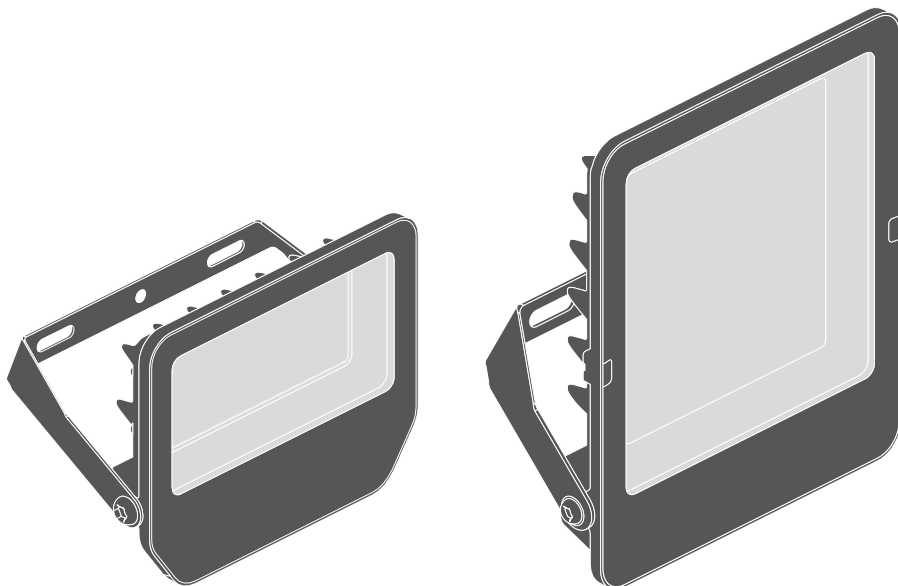

FLOODLIGHT COMPACT GEN 2

LEDVANCE

	EAN	l x w x h [mm]	f [Hz]	U [V]	* P [W]	** Ph _{L,V} [lm]	*** Eff. [lm/W]	CCT [K]
FL COMP 10/20 V 18W ML8304065 BK	4099854832147	126 x 124 x 32	50/60	220-240	18	2400	135	3000/4000/6500
FL COMP 10/20 V 18W ML8304065 WT	4099854832161	126 x 124 x 32	50/60	220-240	18	2400	135	3000/4000/6500
FL COMP 30/50 V 42W ML8304065 BK	4099854832185	163 x 164 x 32	50/60	220-240	42	6100	145	3000/4000/6500
FL COMP 30/50 V 42W ML8304065 WT	4099854832208	163 x 164 x 32	50/60	220-240	42	6100	145	3000/4000/6500
FL COMP 60/80 V 70W ML8304065 BK	4099854832222	184 x 250 x 35	50/60	220-240	70	10500	150	3000/4000/6500
FL COMP 125/150 V 105W ML8304065 BK	4099854832246	215 x 280 x 40	50/60	220-240	105	15700	150	3000/4000/6500
FL COMP 165/200 V 135W ML8304065 BK	4099854832260	245 x 320 x 40	50/60	220-240	135	20250	150	3000/4000/6500
FL COMP 200/250 V 178W ML8304065 BK	4099854832284	272 x 352 x 43	50/60	220-240	178	25800	145	3000/4000/6500