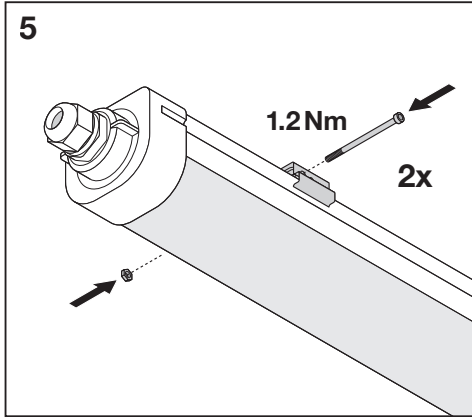

8

W*

40mm
30mm
3x1.0...2.5mm²
ø8...12mm
8-9mm

W
Im
Im/W

W/Im

*	W	Im	Im/W	Input current (mA)
DP COMP TH 1200 V 29WML8405065 IP66	19	2660	140	88
DP COMP TH 1500 V 44WML8405065 IP66	29	4060	140	130
DP COMP TH 1500 V 44WML8405065 IP66	30	4200	140	140
DP COMP TH 1500 V 54WML8405065 IP66	44	6160	140	197
DP COMP TH 1500 V 54WML8405065 IP66	33	4620	140	145
DP COMP TH 1500 V 54WML8405065 IP66	54	7560	140	232