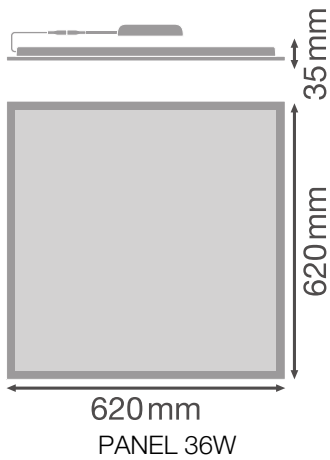

- Geeignet für Deckeneinbausysteme mit einem Rastermaß von 625 x 625 mm
- Aufenthaltsräume, Empfangsbereiche, Eingangsbereiche, Korridore, Aufzüge
- Dekorative Beleuchtung

Produktvorteile

- Bringt ein natürlich aussehendes Himmelsbild in Gebäude
- Lichtdecke, die eine Wohlfühlatmosphäre für Personen schafft
- Verfügbar als Einzelleuchte, 4er Set, 6er Set und 9er Set
- Andere Abbildungen, individuelle Muster und Logos auf Anfrage
- Durchverdrahtung möglich

Photometrische Daten

Lichtstrom	21840 lm ¹⁾
Lichtausbeute	140 lm/W ¹⁾
Farbwiedergabeindex Ra	> 80 ¹⁾
Standardabweichung des Farbabgleichs	< 3 sdc _m ¹⁾
Flimmerarm	Ja
Flimmer-Messgröße (Pst LM)	<1
Messgröße für Stroboskop-Effekte (SVM)	< 0.4
Photobiologische Risikogruppe gemäß EN62778	RG0
Photobiologische Risikogruppe gemäß EN62471	RG0
Ausstrahlungswinkel	110 °

¹⁾ Dekorative Leuchte: Lumen/Effizienz wie auch die Farbtreue (SDCM) und Farbtort (CRI) können je nach Motiv vom gezeigten Originalwert abweichen

Maße & Gewicht

Länge	620 mm ¹⁾
Breite	620 mm ²⁾
Höhe	34,0 mm
Produktgewicht	15000,00 g

1) 3x620 mm

2) 2x620 mm

Materialien & Farben

Produktfarbe	Weiß
RAL-Nummer	RAL 9003
Gehäusematerial	Aluminium
Material Abdeckung	Polystyrol (PS)
Material der lichtemittierenden Fläche	Polystyrol
Glühdrahtprüfung nach IEC 60695-2-12	650 °C
Quecksilbergehalt der Lampe	0.0 mg