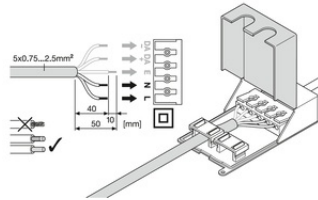

Referenzen / Verweise

– Zur Garantie siehe www.ledvance.de/garantie

Haftungsausschluss

Änderungen und Irrtümer vorbehalten. Vergewissern Sie sich, dass Sie immer den neuesten Stand verwenden.