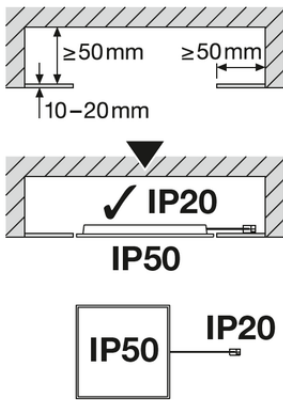

Referenzen / Verweise

– Zur Garantie siehe www.ledvance.de/garantie

Haftungsausschluss

Änderungen und Irrtümer vorbehalten. Vergewissern Sie sich, dass Sie immer den neuesten Stand verwenden.