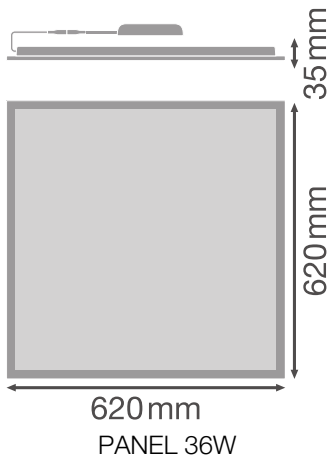

- Geeignet für Deckeneinbausysteme mit einem Rastermaß von 625 x 625 mm
- Aufenthaltsräume, Empfangsbereiche, Eingangsbereiche, Korridore, Aufzüge
- Dekorative Beleuchtung

Produktvorteile

- Bringt ein natürlich aussehendes Himmelsbild in Gebäude
- Lichtdecke, die eine Wohlfühlatmosphäre für Personen schafft
- Verfügbar als Einzelleuchte, 4er Set, 6er Set und 9er Set
- Andere Abbildungen, individuelle Muster und Logos auf Anfrage
- Durchverdrahtung möglich

Photometrische Daten

Lichtstrom	32760 lm ¹⁾
Lichtausbeute	140 lm/W ¹⁾
Farbwiedergabeindex Ra	> 80 ¹⁾
Standardabweichung des Farbabgleichs	< 3 sdc _m ¹⁾
Flimmerarm	Ja
Flimmer-Messgröße (Pst LM)	<1
Messgröße für Stroboskop-Effekte (SVM)	< 0.4
Photobiologische Risikogruppe gemäß EN62778	RG0
Photobiologische Risikogruppe gemäß EN62471	RG0
Ausstrahlungswinkel	110 °

¹⁾ Dekorative Leuchte: Lumen/Effizienz wie auch die Farbtreue (SDCM) und Farbort (CRI) können je nach Motiv vom gezeigten Originalwert abweichen

Maße & Gewicht

Länge	620 mm ¹⁾
Breite	620 mm ¹⁾
Höhe	34,0 mm
Produktgewicht	22000,00 g

503 Service Temporarily Unavailable

1) 3x620 mm

Materialien & Farben

Produktfarbe	Weiß
RAL-Nummer	RAL 9003
Gehäusematerial	Aluminium
Material Abdeckung	Polystyrol (PS)
Material der lichtemittierenden Fläche	Polystyrol
Glühdrahtprüfung nach IEC 60695-2-12	650 °C
Quecksilbergehalt der Lampe	0.0 mg