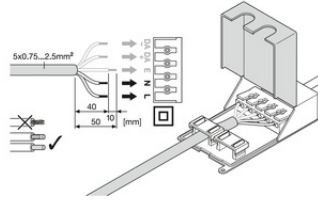

Referenzen / Verweise

– Zur Garantie siehe www.ledvance.de/garantie

Haftungsausschluss

Änderungen und Irrtümer vorbehalten. Vergewissern Sie sich, dass Sie immer den neuesten Stand verwenden.

503 Service Temporarily Unavailable