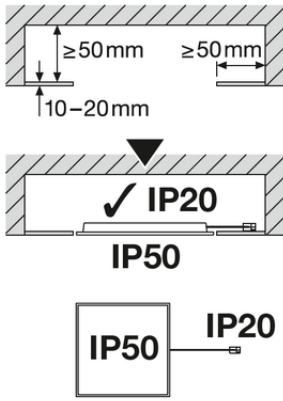

Referenzen / Verweise

– Zur Garantie siehe www.ledvance.de/garantie

Haftungsausschluss

Änderungen und Irrtümer vorbehalten. Vergewissern Sie sich, dass Sie immer den neuesten Stand verwenden.

503 Service Temporarily Unavailable