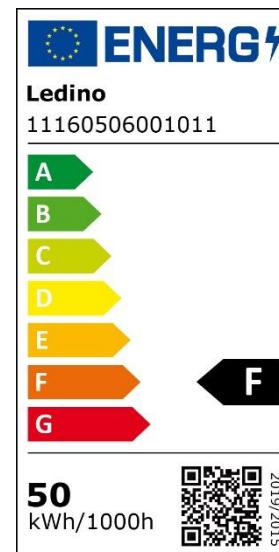

*) Genaue Angaben zu Garantiebedingungen finden Sie unter: <http://ledino.com/garantiebestimmungen/>