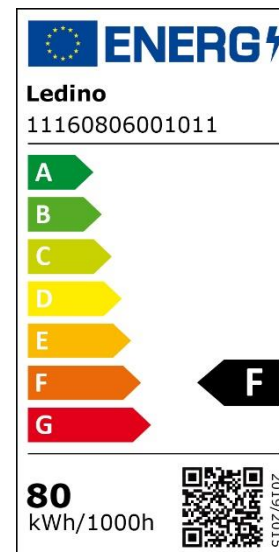

11160806001011 Wannsee 80

Ledino LED-Baustrahler 80 W mit 2 Steckdosen
kaltweißes Licht 6500 K , TÜV geprüft

EAN: 4038104138936

EAN (VPE 4): 4038104138943

ZTN: 94054239

220-240 V AC 50/60 Hz , max. 80 W

80 kWh/1000, Energieklasse F, 105,8 lm/W

7200 Lumen, kaltweiß 6500 K

CRI > 65 Ra , SDCM < 6

30000 Std. Lebensdauer

15000 Schaltzyklen

7200 lm LED-Licht entspricht ca. 410 W Halogenlicht

100° Abstrahlwinkel

nicht dimmbar

Schutzklasse 1

342 x 295 x 112 mm, 3,6 kg

Karton: 320 x 155 x 390 mm, 3,85 kg

Karton (VPE 4): 645 x 405 x 335 mm, 18,7 kg

3 Jahre Funktionsgarantie*

www.tuv.com
ID1419038278

*) Genaue Angaben zu Garantiebedingungen finden Sie unter: <http://ledino.com/garantiebestimmungen/>