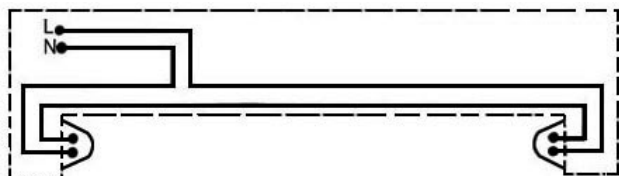

Schaltplan Gehäuse: