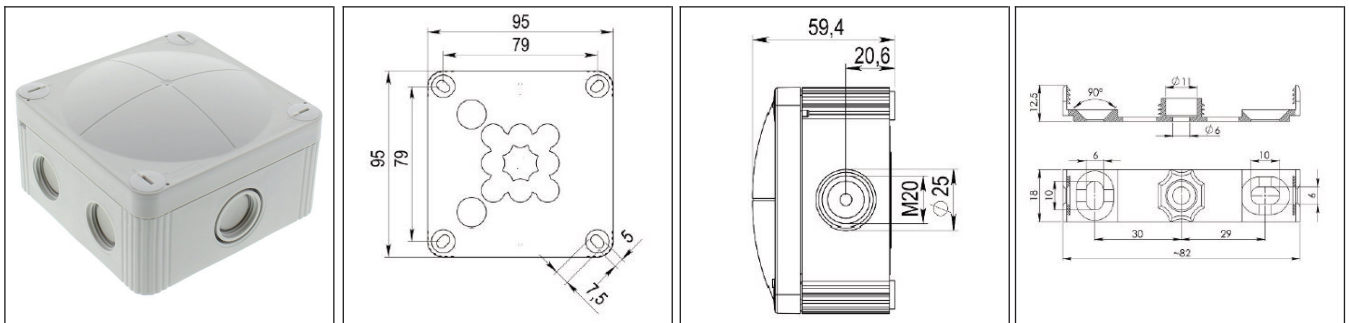

Allgemeine Daten

Merkmale	
Material	Polypropylen
Material Dichtung	TPE
Einsatztemp. min	-30 °C
Einsatztemp. max	100 °C
Installationstemperatur	-5 °C - 60 °C
Schutzart	IP66/67
Glühdrahtprüfung	750 °C
Spannung	690 V
Klemmen/Pole	4 mm²
Befestigung	4 innenliegende Öffnungen
Ø Kabel min	3 mm
Ø Kabel max	12 mm
Außenmaße LxBxH	95 x 95 x 60 mm
Typ Kabeleinführung	M 20 x 1,5, M 25 x 1,5
Für Kabelverschraubung	⚡
Produktfarbe	lichtgrau, RAL 7035
ETIM-Klasse	EC002600

Produktabbildungen

Bestelldaten

DEHA-Nummer	Typ	Art.Nr.	EAN	Farbe	VE
5060181	K 407 leer	2260-20-0003	4046725357667	lichtgrau, RAL 7035	5 St.