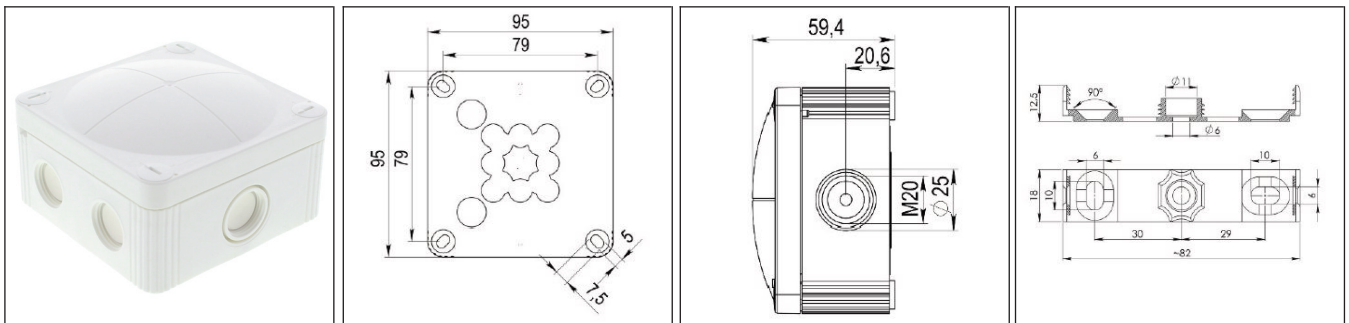

ÜBERZEUGT. EINFACH.
Abzweigkasten K 407 leer, 4 mm², weiß,
690 V, IP66/67, 95x95x60 mm

Allgemeine Daten

Merkmale	
Material	Polypropylen
Material Dichtung	TPE
Einsatztemp. min	-30 °C
Einsatztemp. max	100 °C
Installationstemperatur	-5 °C - 60 °C
Schutzart	IP66/67
Glühdrahtprüfung	750 °C
Spannung	690 V
Klemmen/Pole	4 mm²
Befestigung	4 innenliegende Öffnungen
Ø Kabel min	3 mm
Ø Kabel max	12 mm
Außenmaße LxBxH	95 x 95 x 60 mm
Typ Kabeleinführung	M 20 x 1,5, M 25 x 1,5
Für Kabelverschraubung	⚡
Produktfarbe	weiß, RAL 9001
ETIM-Klasse	EC002600

Produktabbildungen

Bestelldaten

DEHA-Nummer	Typ	Art.Nr.	EAN-Nr.	Farbe	VE
5060182	K 407 leer ws	2260-20-0004	4046725357667	weiß, RAL 9001	5 St.