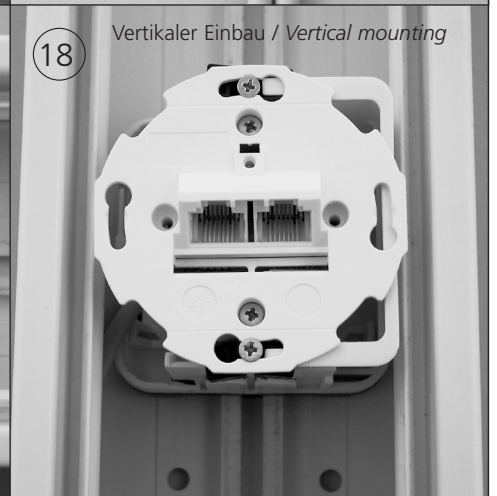

UMJ45 2x8(4) ISDN So UP

Montageanweisung / Assembly Instruction

24

4	a1	1a	rt	Paar / Pair 1
5	b1	1b	sw	
3	a2	2a	ws	Paar / Pair 2
6	b2	2b	ge	

Drahtfarben bei Kabel J-Y (ST) Y2x2x0,6Lg
Wire colours of cable

Klemmenbezeichnung
Terminal designation

So-Bezeichnung der Leitung
So-designation of wires

Kontakt-Nr. RJ45-Buchse
Contact No RJ45 jack