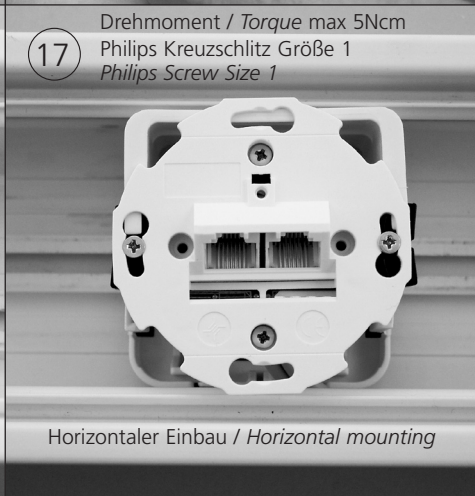

UMJ45 2x8(4) ISDN So UP

Montageanweisung / Assembly Instruction

24

4	a1	1a	rt	Paar / Pair 1
5	b1	1b	sw	
3	a2	2a	ws	Paar / Pair 2
6	b2	2b	ge	

Drahtfarben bei Kabel J-Y (ST) Y2x2x0,6Lg
Wire colours of cable

Klemmenbezeichnung
Terminal designation

So-Bezeichnung der Leitung
So-designation of wires

Kontakt-Nr. RJ45-Buchse
Contact No RJ45 jack