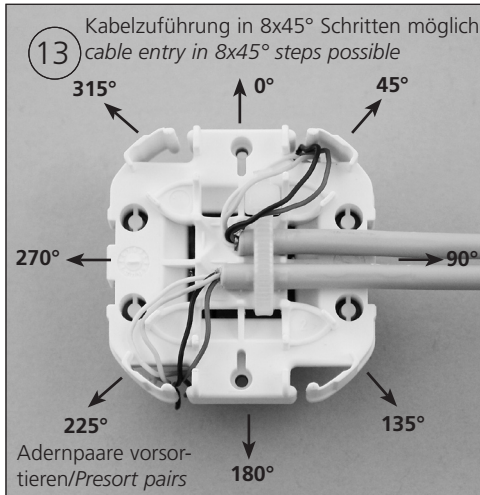

UMJ45 2x8(4) ISDN So UP

Montageanweisung / Assembly Instruction

24

4	a1	1a	rt	Paar / Pair 1
5	b1	1b	sw	
3	a2	2a	ws	Paar / Pair 2
6	b2	2b	ge	

Drahtfarben bei Kabel J-Y (ST) Y2x2x0,6Lg
Wire colours of cable

Klemmenbezeichnung
Terminal designation

So-Bezeichnung der Leitung
So-designation of wires

Kontakt-Nr. RJ45-Buchse
Contact No RJ45 jack