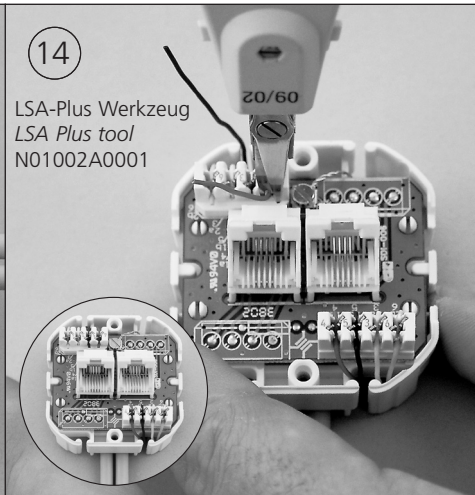

UMJ45 2x8(4) ISDN So UP

Montageanweisung / Assembly Instruction

24

4	a1	1a	rt	Paar / Pair 1
5	b1	1b	sw	
3	a2	2a	ws	Paar / Pair 2
6	b2	2b	ge	

Drahtfarben bei Kabel J-Y (ST) Y2x2x0,6Lg
Wire colours of cable

Klemmenbezeichnung
Terminal designation

So-Bezeichnung der Leitung
So-designation of wires

Kontakt-Nr. RJ45-Buchse
Contact No RJ45 jack