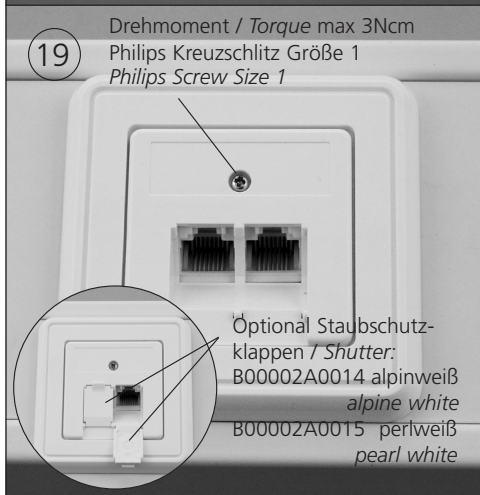

UMJ45 2x8(4) ISDN So UP

Montageanweisung / Assembly Instruction

24

4	a1	1a	rt	Paar / Pair 1
5	b1	1b	sw	
3	a2	2a	ws	Paar / Pair 2
6	b2	2b	ge	

Drahtfarben bei Kabel J-Y (ST) Y2x2x0,6Lg
Wire colours of cable

Klemmenbezeichnung
Terminal designation

So-Bezeichnung der Leitung
So-designation of wires

Kontakt-Nr. RJ45-Buchse
Contact No RJ45 jack