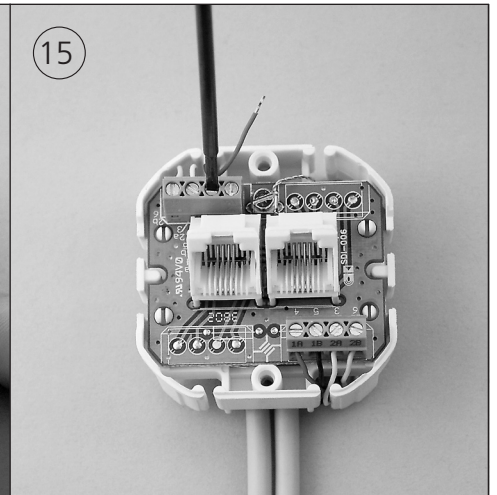

UMJ45 2x8(4) ISDN So UP

Montageanweisung / Assembly Instruction

24

4	a1	1a	rt	Paar / Pair 1
5	b1	1b	sw	
3	a2	2a	ws	Paar / Pair 2
6	b2	2b	ge	

Drahtfarben bei Kabel J-Y (ST) Y2x2x0,6Lg
Wire colours of cable

Klemmenbezeichnung
Terminal designation

So-Bezeichnung der Leitung
So-designation of wires

Kontakt-Nr. RJ45-Buchse
Contact No RJ45 jack