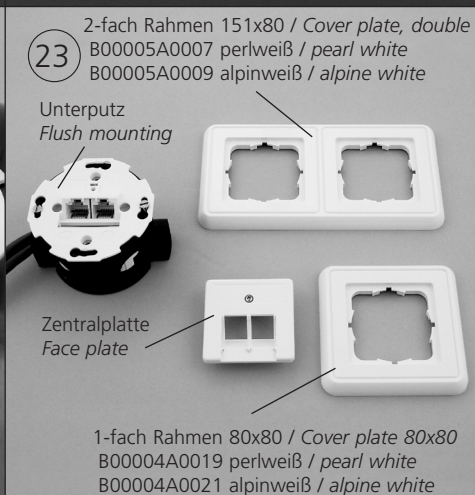

UMJ45 2x8(4) ISDN So UP

Montageanweisung / Assembly Instruction

24

4	a1	1a	rt	Paar / Pair 1
5	b1	1b	sw	
3	a2	2a	ws	Paar / Pair 2
6	b2	2b	ge	

Drahtfarben bei Kabel J-Y (ST) Y2x2x0,6Lg
Wire colours of cable

Klemmenbezeichnung
Terminal designation

So-Bezeichnung der Leitung
So-designation of wires

Kontakt-Nr. RJ45-Buchse
Contact No RJ45 jack