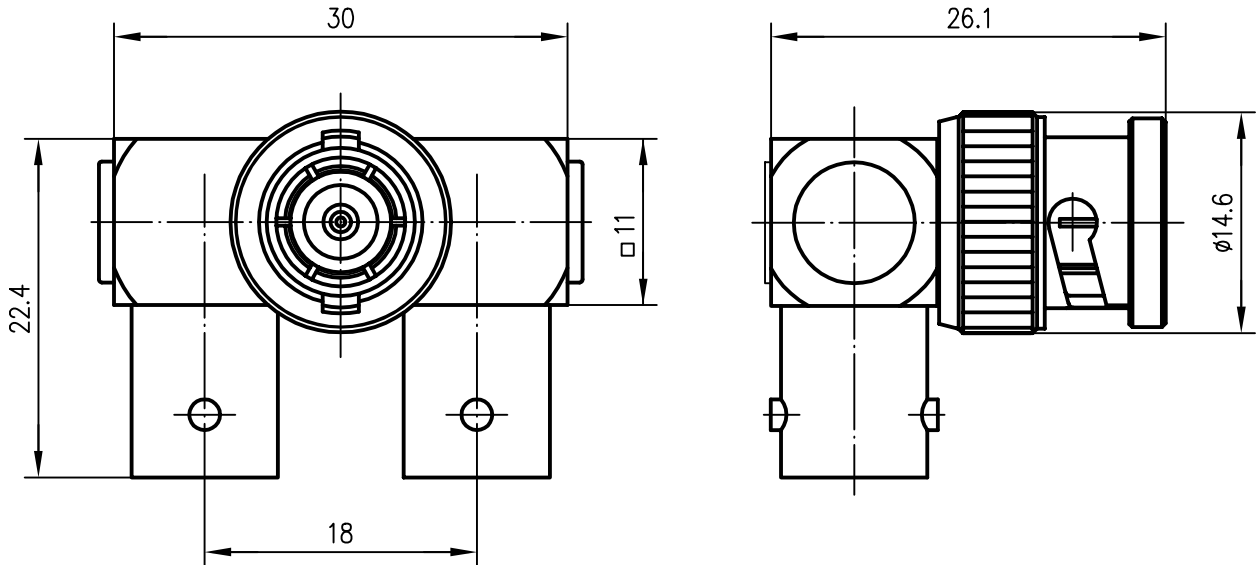

Anschlußmaße nach IEC 169-8 / dimensions according IEC 169-8

Innenleiter / inner conductor	CuZn39Pb3	Ni2Au0.8
-Kontaktstift / male contact	CuPb1.15Ni1	Ni2Au0.8
-Kontaktbuchse / female contact	CuZn39Pb3	Cu2Ni5
Außenleiter / outer conductor	PTFE	
Isolierung / insulator	CuZn39Pb3 / GD-ZnAl4Cu1	Cu2Ni5 / Zn/Cu8 Ni6 gl
sonstige Metallteile / other metal parts		

				95	Datum/date	Name/name	Werkstoff/ material
				gez./drawn	11.04.	BJ	
				gepr./appr.	11.04.95	RA	Oberfläche/ finish
				Norm/stand.			
				Maßstab/scale	Benennung/title		 Telegärtner
				2:1	BNC Y-Winkeladapter BNC Y-Angle Adapter		
				untol. Maße/ dim. without tolerances according to	Untert./doc.type	Zeichnungsnr./drawing no.	
	K	J01004A0011	Original: DIN A4				
Änd./rev. Index	Änderungsmittlung/ revision code	Datum/ date	Name/ name	Ersatz für/ replaces			