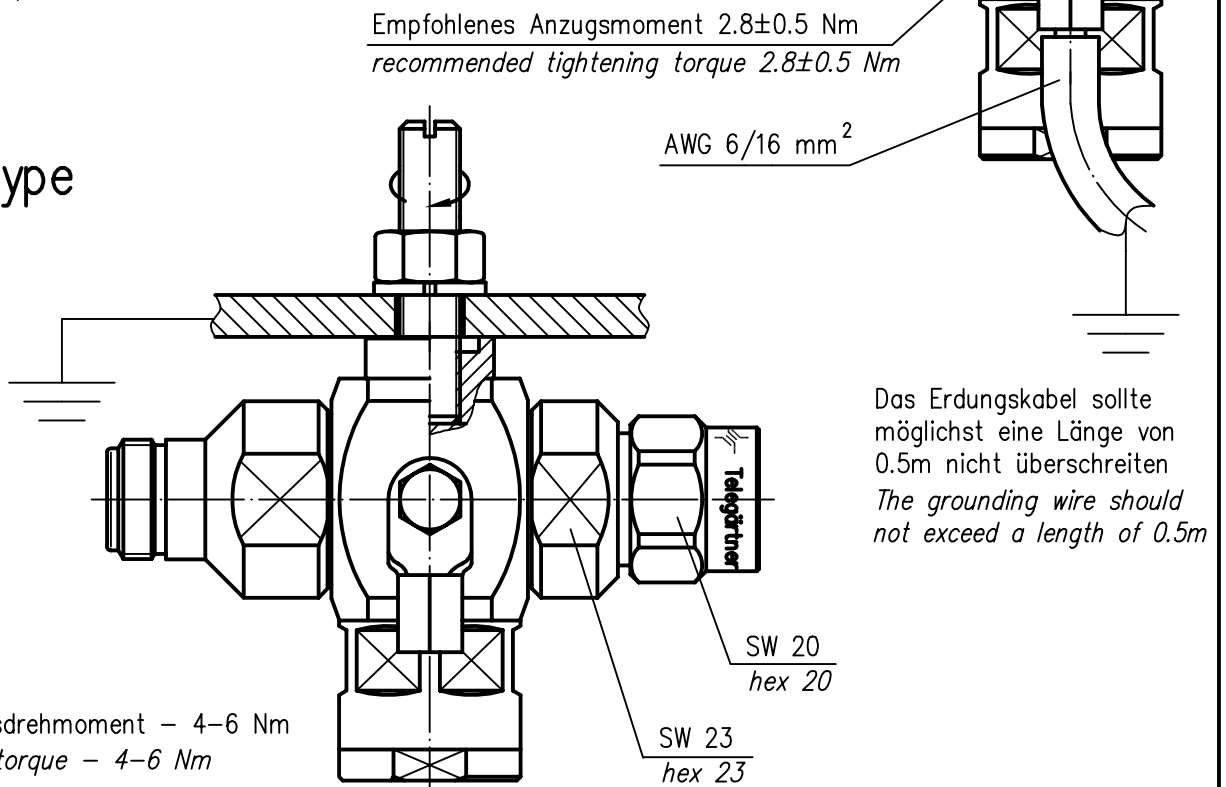

7/16-Type

Kupplungsdrehmoment – 25–35 Nm
coupling torque – 25–35 Nm

N-Type

Kupplungsdrehmoment – 4–6 Nm
coupling torque – 4–6 Nm

Index index	Änderung modification	Datum date	Name name
Original original	A4	Blatt sheet	1/1

	Datum date	Name name
Gez. drawn	20.09.02	PS
Gepr. app'd	02.10.02	BJ
Maßstab scale	1:1	

**Series N und 7-16
Serie N und 7-16**

Untert. Art	TG-Nr. T00100B0076
Ersatz für/replacement for	

Telegärtner