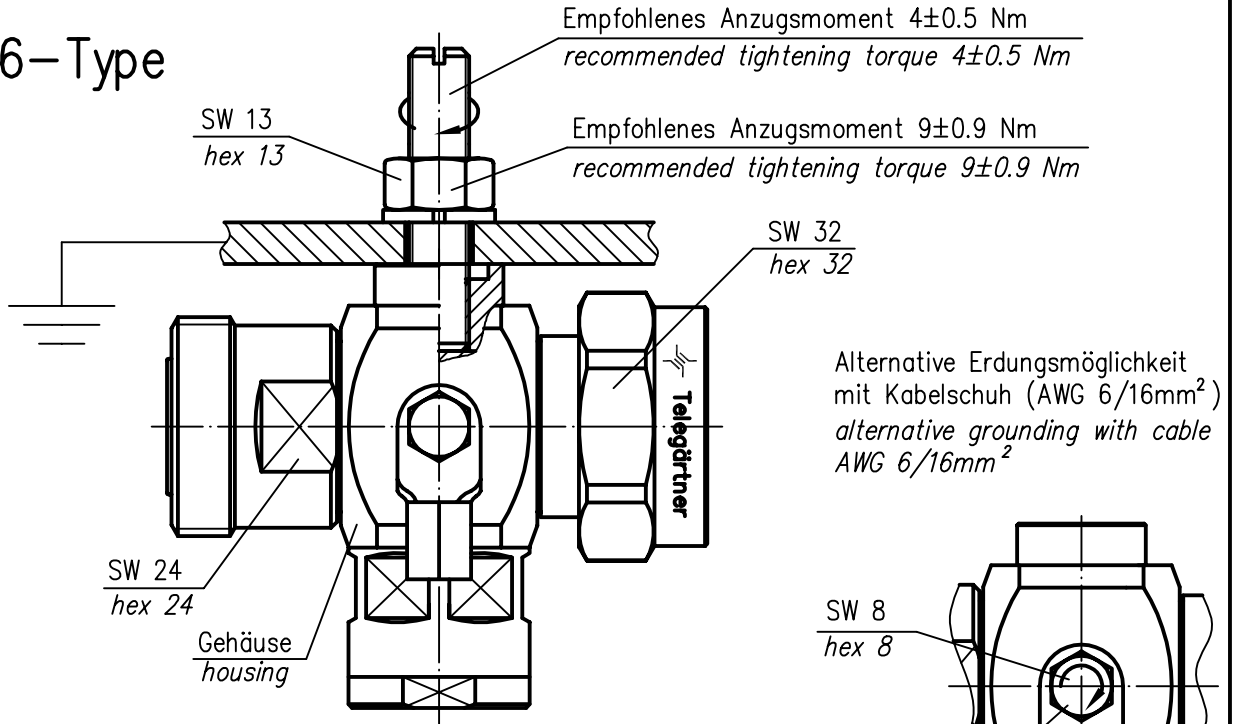

7/16-Type

Kupplungsdrehmoment – 25–35 Nm
coupling torque – 25–35 Nm

N-Type

Kupplungsdrehmoment – 4–6 Nm
coupling torque – 4–6 Nm

Index index	Änderung modification	Datum date	Name name
Original original	A4	Blatt sheet	1/1

	Datum date	Name name
Gez. drawn	20.09.02	PS
Gepr. app'd	02.10.02	BJ
Maßstab scale	1:1	

**Series N und 7-16
Serie N und 7-16**

Untert. Art	TG-Nr. T00100B0076
Ersatz für/replacement for	

Telegärtner