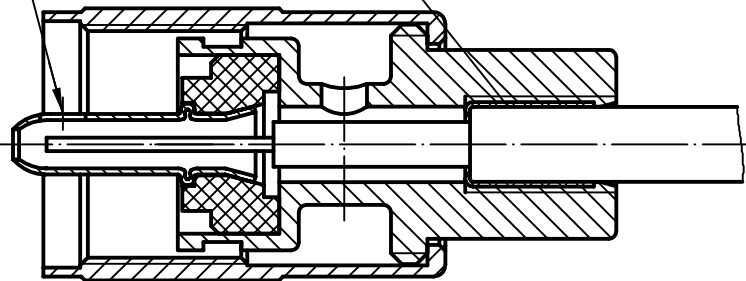

weichlöten  
solder

Abschirmung umlegen, Kabel eindrehen (RG-58C/U )  
braid border, twist cable in

weichlöten  
solder

weichlöten  
solder

Kabel eindrehen (RG-59B/U, RG-213/U, 0.6/3.7 )  
twist cable in

a	12656	20.07.01	BJ
Index index	Änderung modification	Datum date	Name name

	Datum date	Name name
Gez. drawn	23.05.90	Loh
Gepr. app'd	20.07.01	BJ

**Series UHF**  
**Serie UHF**

Untert. Art	TG-Nr.
R	T00100B0007

Original original	A4	Blatt sheet	1/1
----------------------	----	----------------	-----

Maßstab scale	2:1
------------------	-----

Ersatz für/replacement for