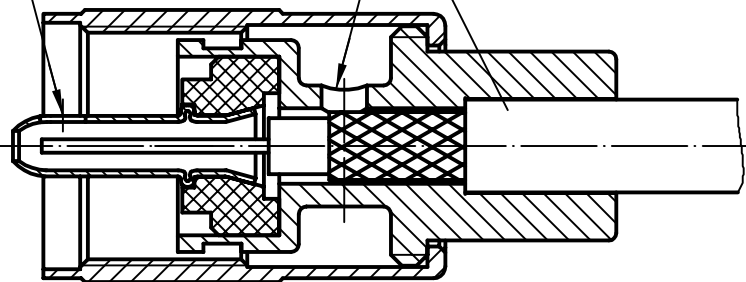

weichlöten  
solder

Abschirmung umlegen, Kabel eindrehen (RG-58C/U )  
braid border, twist cable in

weichlöten  
solder

weichlöten  
solder

Kabel eindrehen (RG-59B/U, RG-213/U, 0.6/3.7 )  
twist cable in

a	12656	20.07.01	BJ
Index index	Änderung modification	Datum date	Name name

	Datum date	Name name
Gez. drawn	23.05.90	Loh
Gepr. app'd	20.07.01	BJ

**Series UHF**  
**Serie UHF**

Untert. Art	TG-Nr.
R	T00100B0007

Original original	A4	Blatt sheet	1/1
----------------------	----	----------------	-----

Maßstab scale	2:1
------------------	-----

Ersatz für/replacement for