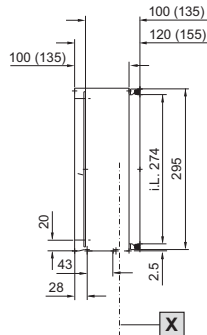

### Kompaktapparatskap AE

Lakkert

AE 1032.500 (1035.500)

i.L. = Klaringsbredde

Angivelse av målestokk veggfeste

X Dør sett fra innsiden

1 Kun på AE 1180.500

2 Fra høyde 500 mm 2 eksklusivlås, under 500 mm 1 eksklusivlås midt på