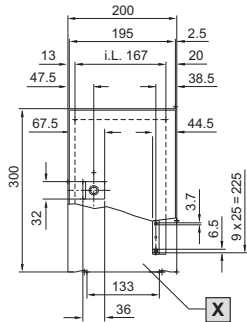

### Kompaktapparatskap AE

Lakkert

AE 1032.500 (1035.500)

i.L. = Klaringsbredde

Angivelse av målestokk veggfeste

X Dør sett fra innsiden

1 Kun på AE 1180.500

2 Fra høyde 500 mm 2 eksklusivlås, under 500 mm 1 eksklusivlås midt på