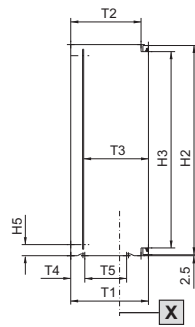

### Kompaktapparatskap AE

Lakkert

AE 1032.500 (1035.500)

i.L. = Klaringsbredde

Angivelse av målestokk veggfeste

X Dør sett fra innsiden

1 Kun på AE 1180.500

2 Fra høyde 500 mm 2 eksklusivlås, under 500 mm 1 eksklusivlås midt på