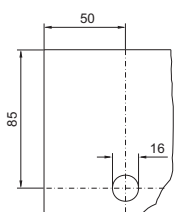

X Dør sett fra innsiden

Y Utsparing for løfteører

i.L. = Klaringsbredde

Sett fra veggfesteutsparinger, se side 1 oppe.

1 Bortfaller på AE 1260.500

Best.nr. AE	B mm	H mm	T mm	Dør(er)
Lakkert				
1260.500	600	1200	300	1
1280.500	800	1200	300	1
1213.500	1000	1200	300	2
1114.500	1000	1400	300	2