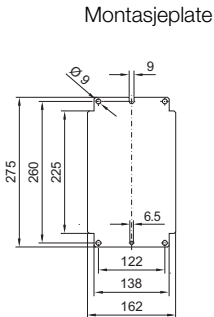

### Kompaktapparatskap AE

Lakkert

AE 1032.500 (1035.500)

i.L. = Klaringsbredde

Angivelse av målestokk veggfeste

X Dør sett fra innsiden

1 Kun på AE 1180.500

2 Fra høyde 500 mm 2 eksklusivlås, under 500 mm 1 eksklusivlås midt på