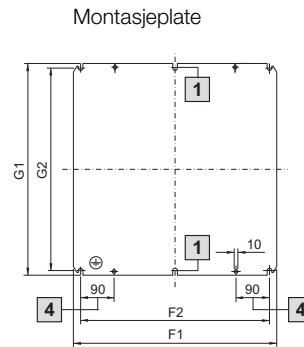

### Kompaktapparatskap AE

Lakkert

AE 1032.500 (1035.500)

i.L. = Klaringsbredde

Angivelse av målestokk veggfeste

X Dør sett fra innsiden

1 Kun på AE 1180.500

2 Fra høyde 500 mm 2 eksklusivlås, under 500 mm 1 eksklusivlås midt på