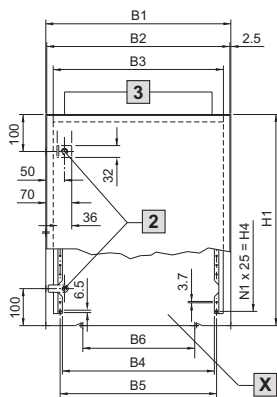

### Kompaktapparatskap AE

Lakkert

AE 1032.500 (1035.500)

i.L. = Klaringsbredde

Angivelse av målestokk veggfeste

X Dør sett fra innsiden

1 Kun på AE 1180.500

2 Fra høyde 500 mm 2 eksklusivlås, under 500 mm 1 eksklusivlås midt på