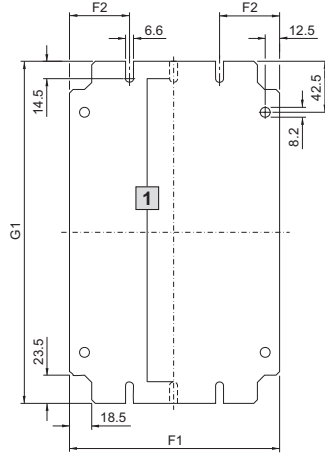

Montaj plakaları

KL ve KL-HD için

1 Merkezdeki bağlantı sadece 125 mm genişliğindeki plakalarda

Model no. KL	Ölçü için mm	Model no. KL ve KL-HD için	Ölçüler mm cinsinden		
			G1	F1	F2
1560.700	150 x 150	1500.510, 1514.510, 1521.010, 1527.010, 1670.600, 1671.600	135	125	-
1575.700	200 x 150	1528.510, 1529.510	185	125	-
1561.700	300 x 150	1501.510, 1515.510, 1522.010, 1530.510	285	125	-
1576.700	400 x 150	1589.510	385	125	-
1562.700	200 x 200	1502.510, 1516.510, 1523.010, 1528.010, 1672.600	185	175	50
1563.700	300 x 200	1503.510, 1517.510, 1524.010, 1529.010, 1531.510, 1674.600	285	175	50
1564.700	400 x 200	1504.510, 1518.510, 1525.010, 1532.510, 1675.600	385	175	50
1565.700	500 x 200	1505.510, 1533.510	485	175	50
1566.700	600 x 200	1506.510, 1519.510, 1534.510	585	175	50
1574.700	800 x 200	1527.510, 1542.510	785	175	50
1567.700	300 x 300	1507.510, 1526.010, 1535.510	285	275	50
1568.700	400 x 300	1508.510, 1530.010, 1536.510, 1676.600	385	275	50
1569.700	500 x 300	1509.510, 1537.510	485	275	50
1570.700	600 x 300	1510.510, 1538.510	585	275	50
1571.700	400 x 400	1511.510, 1539.510	385	375	62,5
1572.700	600 x 400	1512.510, 1540.510	585	375	62,5
1573.700	800 x 400	1513.510, 1541.510	785	375	62,5