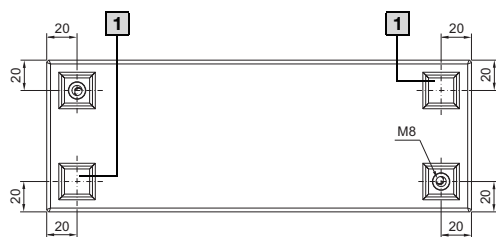

### Nyomógomb-ház

Cikkszám SM	B1	B2	Perforálás
<b>2384.010</b>	100	98	A
<b>2384.020</b>	160	158	A, B
<b>2384.030</b>	220	218	A, B, C
<b>2384.040</b>	280	278	A, B, C, D

1 Kiegészítő rögzítés lehetséges

2 SM 2384.010 esetén nem szükséges