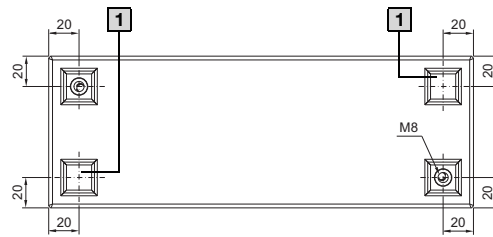

Painikekotelot

Til.nro SM	B1	B2	Rei'itys
2384.010	100	98	A
2384.020	160	158	A, B
2384.030	220	218	A, B, C
2384.040	280	278	A, B, C, D

- 1 Lisäkiinnitys mahdollinen
- 2 Puuttuu mallista SM 2384.010