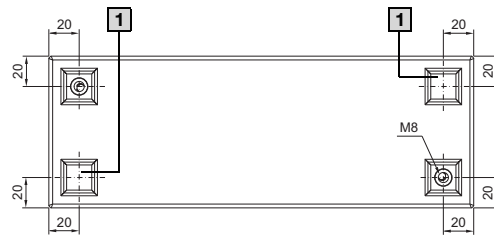

Tastaturkapsling

Best.nr. SM	B1	B2	Utsparring
2384.010	100	98	A
2384.020	160	158	A, B
2384.030	220	218	A, B, C
2384.040	280	278	A, B, C, D

- 1 Ekstra feste er mulig
- 2 Bortfaller på SM 2384.010