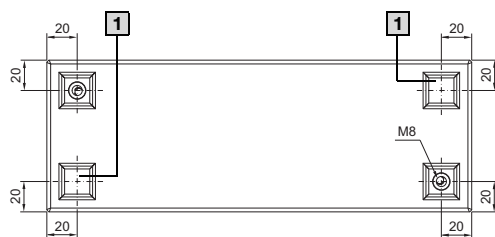

### Trykknappkasser

Best.nr. SM	B1	B2	Hultagning
2384.010	100	98	A
2384.020	160	158	A, B
2384.030	220	218	A, B, C
2384.040	280	278	A, B, C, D

- 1 Ekstra montage mulig
- 2 Bortfalder ved SM 2384.010