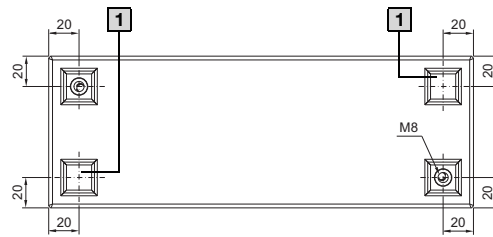

### Toetsenbordhouders

Bestelnr. SM	B1	B2	Boring
<b>2384.010</b>	100	98	A
<b>2384.020</b>	160	158	A, B
<b>2384.030</b>	220	218	A, B, C
<b>2384.040</b>	280	278	A, B, C, D

1 Extra bevestiging mogelijk

2 Vervalt bij SM 2384.010