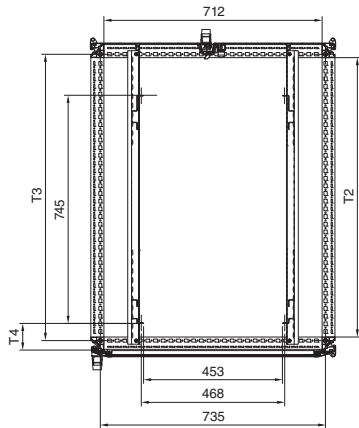

Network/server enclosures TS IT

with glazed door for rack climate control

Model No. DK	IP 55	U	Width dimensions mm			Height dimensions mm			Depth dimensions mm			
			B	H1	H2	H3	T1	T2	T3	T4	T5	T6
5503.120	-	24	797	1198.5	1112	974	824	712	735	545	147	650
5504.120	-	24	797	1198.5	1112	974	1024	912	935	745	87	850
5505.120	-	38	797	1798.5	1712	1574	824	712	735	545	147	650
5506.120	-	42	797	1998.5	1912	1774	624	512	535	445	87	650
5507.120	5507.130	42	797	1998.5	1912	1774	824	712	735	545	147	650
5508.120	-	42	597	1998.5	1912	1774	1024	912	935	745	87	850
5509.120	5509.130	42	797	1998.5	1912	1774	1024	912	935	745	87	850
5510.120	-	42	597	1998.5	1912	1774	1224	912	935	745	147	1050
5511.120	-	42	797	1998.5	1912	1774	1224	1112	1135	745	87	1050
5512.120	-	47	797	2198.5	2112	1974	824	712	735	545	147	650
-	5514.130	47	797	2198.5	2112	1974	1024	912	935	745	147	850

Network/server enclosures TS IT

with vented door for room climate control

Front view

Side view

Rear view

Section A – A
Width 800 mm

Section A – A
Width 600 mm

Top view

1 For height 1200 mm
one-piece door

Model No. DK	U	Width dimensions mm	Height dimensions mm			Depth dimensions mm				
		B	H1	H2	H3	T1	T2	T3	T4	T5
5504.110	24	797	1198.5	1112	974	1024	912	935	87	850
5508.110	42	597	1998.5	1912	1774	1024	912	935	87	850
5509.110	42	797	1998.5	1912	1774	1024	912	935	87	850
5510.110	42	597	1998.5	1912	1774	1224	1112	1135	147	1050
5511.110	42	797	1998.5	1912	1774	1224	1112	1135	147	1050
5513.110	47	597	2198.5	2112	1974	1024	912	935	87	850
5514.110	47	797	2198.5	2112	1974	1024	912	935	87	850
5515.110	47	597	2198.5	2112	1974	1224	1112	1135	147	1050
5516.110	47	797	2198.5	2112	1974	1224	1112	1135	147	1050