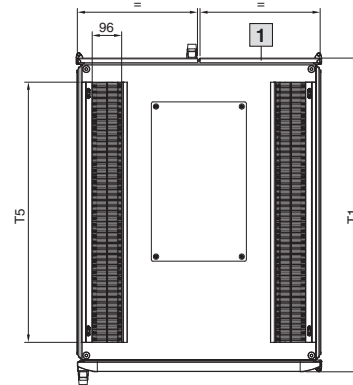

Network/server enclosures TS IT

with glazed door for rack climate control

Model No. DK	IP 55	U	Width dimensions mm			Height dimensions mm			Depth dimensions mm			
			B	H1	H2	H3	T1	T2	T3	T4	T5	T6
5503.120	-	24	797	1198.5	1112	974	824	712	735	545	147	650
5504.120	-	24	797	1198.5	1112	974	1024	912	935	745	87	850
5505.120	-	38	797	1798.5	1712	1574	824	712	735	545	147	650
5506.120	-	42	797	1998.5	1912	1774	624	512	535	445	87	650
5507.120	5507.130	42	797	1998.5	1912	1774	824	712	735	545	147	650
5508.120	-	42	597	1998.5	1912	1774	1024	912	935	745	87	850
5509.120	5509.130	42	797	1998.5	1912	1774	1024	912	935	745	87	850
5510.120	-	42	597	1998.5	1912	1774	1224	912	935	745	147	1050
5511.120	-	42	797	1998.5	1912	1774	1224	1112	1135	745	87	1050
5512.120	-	47	797	2198.5	2112	1974	824	712	735	545	147	650
-	5514.130	47	797	2198.5	2112	1974	1024	912	935	745	147	850

Network/server enclosures TS IT

with vented door for room climate control

Front view

Side view

Rear view

Section A – A
Width 800 mm

Section A – A
Width 600 mm

Top view

1 For height 1200 mm
one-piece door

Model No. DK	U	Width dimensions mm	Height dimensions mm			Depth dimensions mm				
		B	H1	H2	H3	T1	T2	T3	T4	T5
5504.110	24	797	1198.5	1112	974	1024	912	935	87	850
5508.110	42	597	1998.5	1912	1774	1024	912	935	87	850
5509.110	42	797	1998.5	1912	1774	1024	912	935	87	850
5510.110	42	597	1998.5	1912	1774	1224	1112	1135	147	1050
5511.110	42	797	1998.5	1912	1774	1224	1112	1135	147	1050
5513.110	47	597	2198.5	2112	1974	1024	912	935	87	850
5514.110	47	797	2198.5	2112	1974	1024	912	935	87	850
5515.110	47	597	2198.5	2112	1974	1224	1112	1135	147	1050
5516.110	47	797	2198.5	2112	1974	1224	1112	1135	147	1050