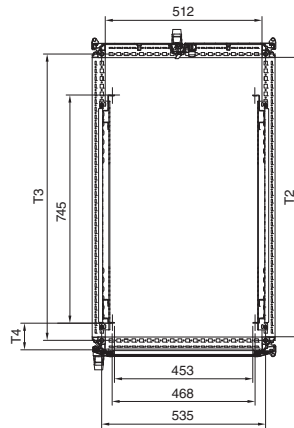

Network/server enclosures TS IT

with glazed door for rack climate control

Model No. DK	IP 55	U	Width dimensions mm			Height dimensions mm			Depth dimensions mm			
			B	H1	H2	H3	T1	T2	T3	T4	T5	T6
5503.120	-	24	797	1198.5	1112	974	824	712	735	545	147	650
5504.120	-	24	797	1198.5	1112	974	1024	912	935	745	87	850
5505.120	-	38	797	1798.5	1712	1574	824	712	735	545	147	650
5506.120	-	42	797	1998.5	1912	1774	624	512	535	445	87	650
5507.120	5507.130	42	797	1998.5	1912	1774	824	712	735	545	147	650
5508.120	-	42	597	1998.5	1912	1774	1024	912	935	745	87	850
5509.120	5509.130	42	797	1998.5	1912	1774	1024	912	935	745	87	850
5510.120	-	42	597	1998.5	1912	1774	1224	912	935	745	147	1050
5511.120	-	42	797	1998.5	1912	1774	1224	1112	1135	745	87	1050
5512.120	-	47	797	2198.5	2112	1974	824	712	735	545	147	650
-	5514.130	47	797	2198.5	2112	1974	1024	912	935	745	147	850

Network/server enclosures TS IT

with vented door for room climate control

Front view

Side view

Rear view

Section A – A
Width 800 mm

Section A – A
Width 600 mm

Top view

1 For height 1200 mm
one-piece door

Model No. DK	U	Width dimensions mm	Height dimensions mm			Depth dimensions mm				
		B	H1	H2	H3	T1	T2	T3	T4	T5
5504.110	24	797	1198.5	1112	974	1024	912	935	87	850
5508.110	42	597	1998.5	1912	1774	1024	912	935	87	850
5509.110	42	797	1998.5	1912	1774	1024	912	935	87	850
5510.110	42	597	1998.5	1912	1774	1224	1112	1135	147	1050
5511.110	42	797	1998.5	1912	1774	1224	1112	1135	147	1050
5513.110	47	597	2198.5	2112	1974	1024	912	935	87	850
5514.110	47	797	2198.5	2112	1974	1024	912	935	87	850
5515.110	47	597	2198.5	2112	1974	1224	1112	1135	147	1050
5516.110	47	797	2198.5	2112	1974	1224	1112	1135	147	1050