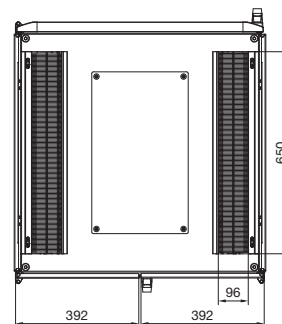

Vista dall'alto

Vista dall'alto, IP 55

Sezione A - A, IP 55

Vista dall'alto, profondità 600 mm

1 Con altezza 1200 mm porta a un'anta

| N. d'ord. DK | IP 55 | HE | Larghezza mm | | Altezza mm | | | Profondità mm | | | | | |
|--------------|----------|----|--------------|--------|------------|------|------|---------------|------|-----|-----|------|--|
| | | | B | H1 | H2 | H3 | T1 | T2 | T3 | T4 | T5 | T6 | |
| 5503.120 | - | 24 | 797 | 1198,5 | 1112 | 974 | 824 | 712 | 735 | 545 | 147 | 650 | |
| 5504.120 | - | 24 | 797 | 1198,5 | 1112 | 974 | 1024 | 912 | 935 | 745 | 87 | 850 | |
| 5505.120 | - | 38 | 797 | 1798,5 | 1712 | 1574 | 824 | 712 | 735 | 545 | 147 | 650 | |
| 5506.120 | - | 42 | 797 | 1998,5 | 1912 | 1774 | 624 | 512 | 535 | 445 | 87 | 650 | |
| 5507.120 | 5507.130 | 42 | 797 | 1998,5 | 1912 | 1774 | 824 | 712 | 735 | 545 | 147 | 650 | |
| 5508.120 | - | 42 | 597 | 1998,5 | 1912 | 1774 | 1024 | 912 | 935 | 745 | 87 | 850 | |
| 5509.120 | 5509.130 | 42 | 797 | 1998,5 | 1912 | 1774 | 1024 | 912 | 935 | 745 | 87 | 850 | |
| 5510.120 | - | 42 | 597 | 1998,5 | 1912 | 1774 | 1224 | 912 | 935 | 745 | 147 | 1050 | |
| 5511.120 | - | 42 | 797 | 1998,5 | 1912 | 1774 | 1224 | 1112 | 1135 | 745 | 87 | 1050 | |
| 5512.120 | - | 47 | 797 | 2198,5 | 2112 | 1974 | 824 | 712 | 735 | 545 | 147 | 650 | |
| - | 5514.130 | 47 | 797 | 2198,5 | 2112 | 1974 | 1024 | 912 | 935 | 745 | 147 | 850 | |

Armadi di comando

Sistemi di armadi IT

Armadi server e di rete TS IT con porta trasparente, premontata

Vista frontale

Vista laterale

Vista posteriore

Sezione A - A

Vista dall'alto

Armadi server e di rete TS IT con porta aerata

Vista frontale

Vista laterale

Vista posteriore

Sezione A – A
larghezza 800 mm

Sezione A – A
larghezza 600 mm

Vista dall'alto

1 Con altezza 1200 mm
porta a un'anta