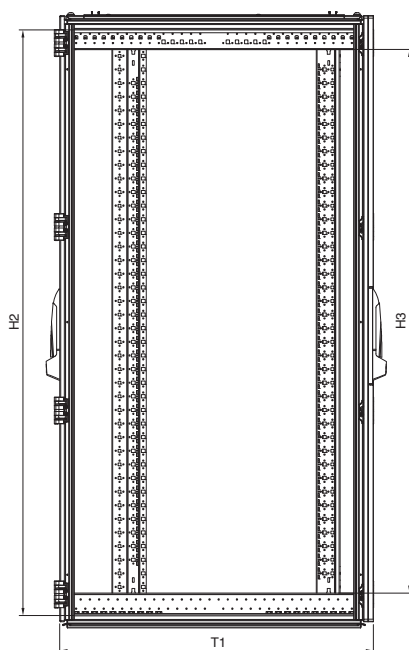

Vista dall'alto

Vista dall'alto, IP 55

Sezione A - A, IP 55

Vista dall'alto, profondità 600 mm

1 Con altezza 1200 mm porta a un'anta

| N. d'ord. DK | IP 55 | HE | Larghezza mm | | Altezza mm | | | Profondità mm | | | | | |
|--------------|----------|----|--------------|--------|------------|------|------|---------------|------|-----|-----|------|--|
| | | | B | H1 | H2 | H3 | T1 | T2 | T3 | T4 | T5 | T6 | |
| 5503.120 | - | 24 | 797 | 1198,5 | 1112 | 974 | 824 | 712 | 735 | 545 | 147 | 650 | |
| 5504.120 | - | 24 | 797 | 1198,5 | 1112 | 974 | 1024 | 912 | 935 | 745 | 87 | 850 | |
| 5505.120 | - | 38 | 797 | 1798,5 | 1712 | 1574 | 824 | 712 | 735 | 545 | 147 | 650 | |
| 5506.120 | - | 42 | 797 | 1998,5 | 1912 | 1774 | 624 | 512 | 535 | 445 | 87 | 650 | |
| 5507.120 | 5507.130 | 42 | 797 | 1998,5 | 1912 | 1774 | 824 | 712 | 735 | 545 | 147 | 650 | |
| 5508.120 | - | 42 | 597 | 1998,5 | 1912 | 1774 | 1024 | 912 | 935 | 745 | 87 | 850 | |
| 5509.120 | 5509.130 | 42 | 797 | 1998,5 | 1912 | 1774 | 1024 | 912 | 935 | 745 | 87 | 850 | |
| 5510.120 | - | 42 | 597 | 1998,5 | 1912 | 1774 | 1224 | 912 | 935 | 745 | 147 | 1050 | |
| 5511.120 | - | 42 | 797 | 1998,5 | 1912 | 1774 | 1224 | 1112 | 1135 | 745 | 87 | 1050 | |
| 5512.120 | - | 47 | 797 | 2198,5 | 2112 | 1974 | 824 | 712 | 735 | 545 | 147 | 650 | |
| - | 5514.130 | 47 | 797 | 2198,5 | 2112 | 1974 | 1024 | 912 | 935 | 745 | 147 | 850 | |

Armadi server e di rete TS IT con porta aerata

Vista frontale

Vista laterale

Vista posteriore

Sezione A – A
larghezza 800 mm

Sezione A – A
larghezza 600 mm

Vista dall'alto

1 Con altezza 1200 mm
porta a un'anta