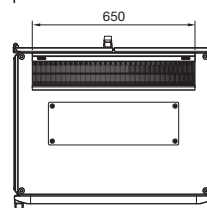

Armadi server e di rete TS IT

con porta trasparente

Vista frontale

Vista laterale

Vista posteriore

Vista posteriore, IP 55

Sezione A - A, larghezza 800 mm

Sezione A - A, larghezza 600 mm

Vista dall'alto

Vista dall'alto, IP 55

Sezione A - A, IP 55

Vista dall'alto, profondità 600 mm

1 Con altezza 1200 mm porta a un'anta

| N. d'ord. DK | IP 55 | HE | Larghezza mm | | Altezza mm | | | Profondità mm | | | | | |
|--------------|----------|----|--------------|--------|------------|------|------|---------------|------|-----|-----|------|--|
| | | | B | H1 | H2 | H3 | T1 | T2 | T3 | T4 | T5 | T6 | |
| 5503.120 | - | 24 | 797 | 1198,5 | 1112 | 974 | 824 | 712 | 735 | 545 | 147 | 650 | |
| 5504.120 | - | 24 | 797 | 1198,5 | 1112 | 974 | 1024 | 912 | 935 | 745 | 87 | 850 | |
| 5505.120 | - | 38 | 797 | 1798,5 | 1712 | 1574 | 824 | 712 | 735 | 545 | 147 | 650 | |
| 5506.120 | - | 42 | 797 | 1998,5 | 1912 | 1774 | 624 | 512 | 535 | 445 | 87 | 650 | |
| 5507.120 | 5507.130 | 42 | 797 | 1998,5 | 1912 | 1774 | 824 | 712 | 735 | 545 | 147 | 650 | |
| 5508.120 | - | 42 | 597 | 1998,5 | 1912 | 1774 | 1024 | 912 | 935 | 745 | 87 | 850 | |
| 5509.120 | 5509.130 | 42 | 797 | 1998,5 | 1912 | 1774 | 1024 | 912 | 935 | 745 | 87 | 850 | |
| 5510.120 | - | 42 | 597 | 1998,5 | 1912 | 1774 | 1224 | 912 | 935 | 745 | 147 | 1050 | |
| 5511.120 | - | 42 | 797 | 1998,5 | 1912 | 1774 | 1224 | 1112 | 1135 | 745 | 87 | 1050 | |
| 5512.120 | - | 47 | 797 | 2198,5 | 2112 | 1974 | 824 | 712 | 735 | 545 | 147 | 650 | |
| - | 5514.130 | 47 | 797 | 2198,5 | 2112 | 1974 | 1024 | 912 | 935 | 745 | 147 | 850 | |

Armadi server e di rete TS IT con porta aerata

Vista frontale

Vista laterale

Vista posteriore

Sezione A – A
larghezza 800 mm

Sezione A – A
larghezza 600 mm

Vista dall'alto

1 Con altezza 1200 mm
porta a un'anta