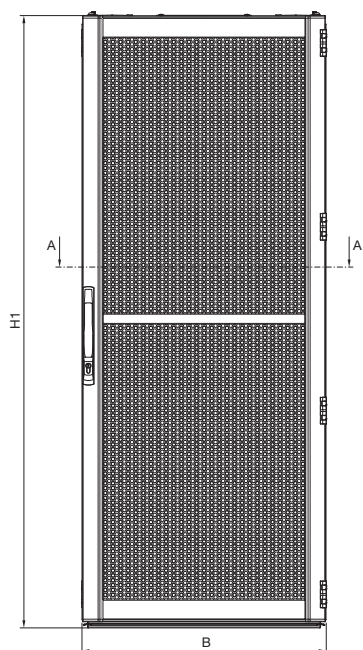

Vista dall'alto

Vista dall'alto, IP 55

Sezione A - A, IP 55

Vista dall'alto, profondità 600 mm

1 Con altezza 1200 mm porta a un'anta

| N. d'ord. DK | IP 55 | HE | Larghezza mm | | Altezza mm | | | Profondità mm | | | | | |
|--------------|----------|----|--------------|--------|------------|------|------|---------------|------|-----|-----|------|--|
| | | | B | H1 | H2 | H3 | T1 | T2 | T3 | T4 | T5 | T6 | |
| 5503.120 | - | 24 | 797 | 1198,5 | 1112 | 974 | 824 | 712 | 735 | 545 | 147 | 650 | |
| 5504.120 | - | 24 | 797 | 1198,5 | 1112 | 974 | 1024 | 912 | 935 | 745 | 87 | 850 | |
| 5505.120 | - | 38 | 797 | 1798,5 | 1712 | 1574 | 824 | 712 | 735 | 545 | 147 | 650 | |
| 5506.120 | - | 42 | 797 | 1998,5 | 1912 | 1774 | 624 | 512 | 535 | 445 | 87 | 650 | |
| 5507.120 | 5507.130 | 42 | 797 | 1998,5 | 1912 | 1774 | 824 | 712 | 735 | 545 | 147 | 650 | |
| 5508.120 | - | 42 | 597 | 1998,5 | 1912 | 1774 | 1024 | 912 | 935 | 745 | 87 | 850 | |
| 5509.120 | 5509.130 | 42 | 797 | 1998,5 | 1912 | 1774 | 1024 | 912 | 935 | 745 | 87 | 850 | |
| 5510.120 | - | 42 | 597 | 1998,5 | 1912 | 1774 | 1224 | 912 | 935 | 745 | 147 | 1050 | |
| 5511.120 | - | 42 | 797 | 1998,5 | 1912 | 1774 | 1224 | 1112 | 1135 | 745 | 87 | 1050 | |
| 5512.120 | - | 47 | 797 | 2198,5 | 2112 | 1974 | 824 | 712 | 735 | 545 | 147 | 650 | |
| - | 5514.130 | 47 | 797 | 2198,5 | 2112 | 1974 | 1024 | 912 | 935 | 745 | 147 | 850 | |

Armadi di comando

Sistemi di armadi IT

Armadi server e di rete TS IT con porta trasparente, premontata

Vista frontale

Vista laterale

Vista posteriore

Sezione A - A

Vista dall'alto

Armadi server e di rete TS IT con porta aerata

Vista frontale

Vista laterale

Vista posteriore

Sezione A – A
larghezza 800 mm

Sezione A – A
larghezza 600 mm

Vista dall'alto

1 Con altezza 1200 mm
porta a un'anta