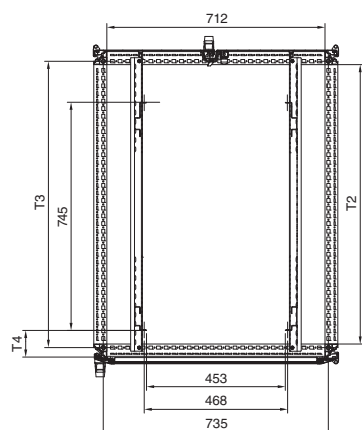

Armadi server e di rete TS IT con porta aerata

Vista frontale

Vista laterale

Vista posteriore

Sezione A – A
larghezza 800 mm

Sezione A – A
larghezza 600 mm

Vista dall'alto

1 Con altezza 1200 mm
porta a un'anta

| N. d'ord. DK | HE | Larghezza mm | Altezza mm | | | Profondità mm | | | | |
|--------------|----|--------------|------------|------|------|---------------|------|------|-----|------|
| | | | B | H1 | H2 | H3 | T1 | T2 | T3 | T4 |
| 5504.110 | 24 | 797 | 1198,5 | 1112 | 974 | 1024 | 912 | 935 | 87 | 850 |
| 5508.110 | 42 | 597 | 1998,5 | 1912 | 1774 | 1024 | 912 | 935 | 87 | 850 |
| 5509.110 | 42 | 797 | 1998,5 | 1912 | 1774 | 1024 | 912 | 935 | 87 | 850 |
| 5510.110 | 42 | 597 | 1998,5 | 1912 | 1774 | 1224 | 1112 | 1135 | 147 | 1050 |
| 5511.110 | 42 | 797 | 1998,5 | 1912 | 1774 | 1224 | 1112 | 1135 | 147 | 1050 |
| 5513.110 | 47 | 597 | 2198,5 | 2112 | 1974 | 1024 | 912 | 935 | 87 | 850 |
| 5514.110 | 47 | 797 | 2198,5 | 2112 | 1974 | 1024 | 912 | 935 | 87 | 850 |
| 5515.110 | 47 | 597 | 2198,5 | 2112 | 1974 | 1224 | 1112 | 1135 | 147 | 1050 |
| 5516.110 | 47 | 797 | 2198,5 | 2112 | 1974 | 1224 | 1112 | 1135 | 147 | 1050 |