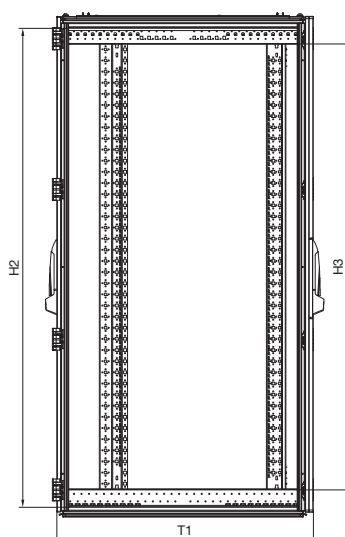

Armadi server e di rete TS IT

con porta trasparente

Vista frontale

Vista laterale

Vista posteriore

Vista posteriore, IP 55

Sezione A - A, larghezza 800 mm

Sezione A - A, larghezza 600 mm

Vista dall'alto

Vista dall'alto, IP 55

Sezione A - A, IP 55

Vista dall'alto, profondità 600 mm

1 Con altezza 1200 mm porta a un'anta

| N. d'ord. DK | IP 55 | HE | Larghezza mm | | Altezza mm | | | Profondità mm | | | | | |
|--------------|----------|----|--------------|--------|------------|------|------|---------------|------|-----|-----|------|--|
| | | | B | H1 | H2 | H3 | T1 | T2 | T3 | T4 | T5 | T6 | |
| 5503.120 | - | 24 | 797 | 1198,5 | 1112 | 974 | 824 | 712 | 735 | 545 | 147 | 650 | |
| 5504.120 | - | 24 | 797 | 1198,5 | 1112 | 974 | 1024 | 912 | 935 | 745 | 87 | 850 | |
| 5505.120 | - | 38 | 797 | 1798,5 | 1712 | 1574 | 824 | 712 | 735 | 545 | 147 | 650 | |
| 5506.120 | - | 42 | 797 | 1998,5 | 1912 | 1774 | 624 | 512 | 535 | 445 | 87 | 650 | |
| 5507.120 | 5507.130 | 42 | 797 | 1998,5 | 1912 | 1774 | 824 | 712 | 735 | 545 | 147 | 650 | |
| 5508.120 | - | 42 | 597 | 1998,5 | 1912 | 1774 | 1024 | 912 | 935 | 745 | 87 | 850 | |
| 5509.120 | 5509.130 | 42 | 797 | 1998,5 | 1912 | 1774 | 1024 | 912 | 935 | 745 | 87 | 850 | |
| 5510.120 | - | 42 | 597 | 1998,5 | 1912 | 1774 | 1224 | 912 | 935 | 745 | 147 | 1050 | |
| 5511.120 | - | 42 | 797 | 1998,5 | 1912 | 1774 | 1224 | 1112 | 1135 | 745 | 87 | 1050 | |
| 5512.120 | - | 47 | 797 | 2198,5 | 2112 | 1974 | 824 | 712 | 735 | 545 | 147 | 650 | |
| - | 5514.130 | 47 | 797 | 2198,5 | 2112 | 1974 | 1024 | 912 | 935 | 745 | 147 | 850 | |

Armadi server e di rete TS IT con porta aerata

Vista frontale

Vista laterale

Vista posteriore

Sezione A – A
larghezza 800 mm

Sezione A – A
larghezza 600 mm

Vista dall'alto

1 Con altezza 1200 mm
porta a un'anta