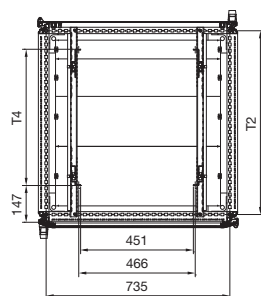

Armadi server e di rete TS IT

con porta trasparente

Vista frontale

Vista laterale

Vista posteriore

Vista posteriore, IP 55

Sezione A - A, larghezza 800 mm

Sezione A - A, larghezza 600 mm

Vista dall'alto

Vista dall'alto, IP 55

Sezione A - A, IP 55

Vista dall'alto, profondità 600 mm

1 Con altezza 1200 mm porta a un'anta

| N. d'ord. DK | IP 55 | HE | Larghezza mm | | Altezza mm | | | Profondità mm | | | | | |
|--------------|----------|----|--------------|--------|------------|------|------|---------------|------|-----|-----|------|--|
| | | | B | H1 | H2 | H3 | T1 | T2 | T3 | T4 | T5 | T6 | |
| 5503.120 | - | 24 | 797 | 1198,5 | 1112 | 974 | 824 | 712 | 735 | 545 | 147 | 650 | |
| 5504.120 | - | 24 | 797 | 1198,5 | 1112 | 974 | 1024 | 912 | 935 | 745 | 87 | 850 | |
| 5505.120 | - | 38 | 797 | 1798,5 | 1712 | 1574 | 824 | 712 | 735 | 545 | 147 | 650 | |
| 5506.120 | - | 42 | 797 | 1998,5 | 1912 | 1774 | 624 | 512 | 535 | 445 | 87 | 650 | |
| 5507.120 | 5507.130 | 42 | 797 | 1998,5 | 1912 | 1774 | 824 | 712 | 735 | 545 | 147 | 650 | |
| 5508.120 | - | 42 | 597 | 1998,5 | 1912 | 1774 | 1024 | 912 | 935 | 745 | 87 | 850 | |
| 5509.120 | 5509.130 | 42 | 797 | 1998,5 | 1912 | 1774 | 1024 | 912 | 935 | 745 | 87 | 850 | |
| 5510.120 | - | 42 | 597 | 1998,5 | 1912 | 1774 | 1224 | 912 | 935 | 745 | 147 | 1050 | |
| 5511.120 | - | 42 | 797 | 1998,5 | 1912 | 1774 | 1224 | 1112 | 1135 | 745 | 87 | 1050 | |
| 5512.120 | - | 47 | 797 | 2198,5 | 2112 | 1974 | 824 | 712 | 735 | 545 | 147 | 650 | |
| - | 5514.130 | 47 | 797 | 2198,5 | 2112 | 1974 | 1024 | 912 | 935 | 745 | 147 | 850 | |

Armadi server e di rete TS IT con porta aerata

Vista frontale

Vista laterale

Vista posteriore

Sezione A – A
larghezza 800 mm

Sezione A – A
larghezza 600 mm

Vista dall'alto

1 Con altezza 1200 mm
porta a un'anta