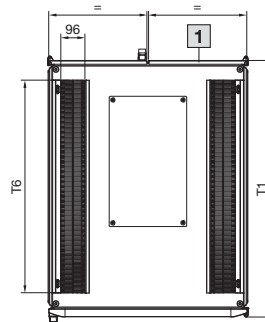

Armadi server e di rete TS IT

con porta trasparente

Vista frontale

Vista laterale

Vista posteriore

Vista posteriore, IP 55

Sezione A - A, larghezza 800 mm

Sezione A - A, larghezza 600 mm

Vista dall'alto

Vista dall'alto, IP 55

Sezione A - A, IP 55

Vista dall'alto, profondità 600 mm

1 Con altezza 1200 mm porta a un'anta

| N. d'ord. DK | IP 55 | HE | Larghezza mm | | Altezza mm | | | Profondità mm | | | | | |
|--------------|----------|----|--------------|--------|------------|------|------|---------------|------|-----|-----|------|--|
| | | | B | H1 | H2 | H3 | T1 | T2 | T3 | T4 | T5 | T6 | |
| 5503.120 | - | 24 | 797 | 1198,5 | 1112 | 974 | 824 | 712 | 735 | 545 | 147 | 650 | |
| 5504.120 | - | 24 | 797 | 1198,5 | 1112 | 974 | 1024 | 912 | 935 | 745 | 87 | 850 | |
| 5505.120 | - | 38 | 797 | 1798,5 | 1712 | 1574 | 824 | 712 | 735 | 545 | 147 | 650 | |
| 5506.120 | - | 42 | 797 | 1998,5 | 1912 | 1774 | 624 | 512 | 535 | 445 | 87 | 650 | |
| 5507.120 | 5507.130 | 42 | 797 | 1998,5 | 1912 | 1774 | 824 | 712 | 735 | 545 | 147 | 650 | |
| 5508.120 | - | 42 | 597 | 1998,5 | 1912 | 1774 | 1024 | 912 | 935 | 745 | 87 | 850 | |
| 5509.120 | 5509.130 | 42 | 797 | 1998,5 | 1912 | 1774 | 1024 | 912 | 935 | 745 | 87 | 850 | |
| 5510.120 | - | 42 | 597 | 1998,5 | 1912 | 1774 | 1224 | 912 | 935 | 745 | 147 | 1050 | |
| 5511.120 | - | 42 | 797 | 1998,5 | 1912 | 1774 | 1224 | 1112 | 1135 | 745 | 87 | 1050 | |
| 5512.120 | - | 47 | 797 | 2198,5 | 2112 | 1974 | 824 | 712 | 735 | 545 | 147 | 650 | |
| - | 5514.130 | 47 | 797 | 2198,5 | 2112 | 1974 | 1024 | 912 | 935 | 745 | 147 | 850 | |

Armadi server e di rete TS IT con porta aerata

Vista frontale

Vista laterale

Vista posteriore

Sezione A – A
larghezza 800 mm

Sezione A – A
larghezza 600 mm

Vista dall'alto

1 Con altezza 1200 mm
porta a un'anta