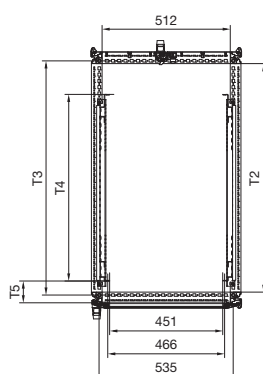

Armadi server e di rete TS IT

con porta trasparente

Vista frontale

Vista laterale

Vista posteriore

Vista posteriore, IP 55

Sezione A - A, larghezza 800 mm

Sezione A - A, larghezza 600 mm

Vista dall'alto

Vista dall'alto, IP 55

Sezione A - A, IP 55

Vista dall'alto, profondità 600 mm

1 Con altezza 1200 mm porta a un'anta

| N. d'ord. DK | IP 55 | HE | Larghezza mm | | Altezza mm | | | Profondità mm | | | | | |
|--------------|----------|----|--------------|--------|------------|------|------|---------------|------|-----|-----|------|--|
| | | | B | H1 | H2 | H3 | T1 | T2 | T3 | T4 | T5 | T6 | |
| 5503.120 | - | 24 | 797 | 1198,5 | 1112 | 974 | 824 | 712 | 735 | 545 | 147 | 650 | |
| 5504.120 | - | 24 | 797 | 1198,5 | 1112 | 974 | 1024 | 912 | 935 | 745 | 87 | 850 | |
| 5505.120 | - | 38 | 797 | 1798,5 | 1712 | 1574 | 824 | 712 | 735 | 545 | 147 | 650 | |
| 5506.120 | - | 42 | 797 | 1998,5 | 1912 | 1774 | 624 | 512 | 535 | 445 | 87 | 650 | |
| 5507.120 | 5507.130 | 42 | 797 | 1998,5 | 1912 | 1774 | 824 | 712 | 735 | 545 | 147 | 650 | |
| 5508.120 | - | 42 | 597 | 1998,5 | 1912 | 1774 | 1024 | 912 | 935 | 745 | 87 | 850 | |
| 5509.120 | 5509.130 | 42 | 797 | 1998,5 | 1912 | 1774 | 1024 | 912 | 935 | 745 | 87 | 850 | |
| 5510.120 | - | 42 | 597 | 1998,5 | 1912 | 1774 | 1224 | 912 | 935 | 745 | 147 | 1050 | |
| 5511.120 | - | 42 | 797 | 1998,5 | 1912 | 1774 | 1224 | 1112 | 1135 | 745 | 87 | 1050 | |
| 5512.120 | - | 47 | 797 | 2198,5 | 2112 | 1974 | 824 | 712 | 735 | 545 | 147 | 650 | |
| - | 5514.130 | 47 | 797 | 2198,5 | 2112 | 1974 | 1024 | 912 | 935 | 745 | 147 | 850 | |

Armadi server e di rete TS IT con porta aerata

Vista frontale

Vista laterale

Vista posteriore

Sezione A – A
larghezza 800 mm

Sezione A – A
larghezza 600 mm

Vista dall'alto

1 Con altezza 1200 mm
porta a un'anta