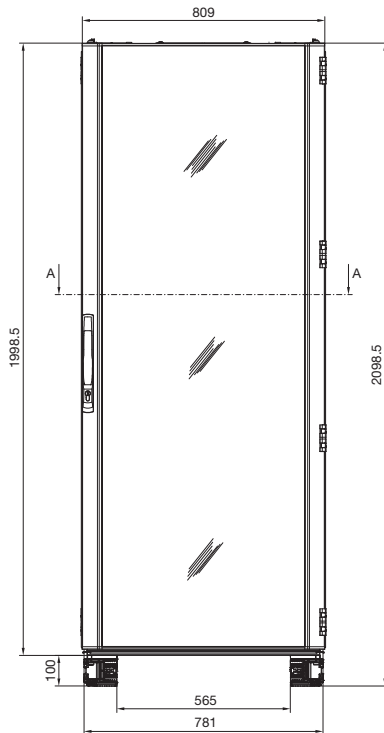

Armadi di comando

Sistemi di armadi IT

Armadi server e di rete TS IT con porta trasparente, premontata

Vista frontale