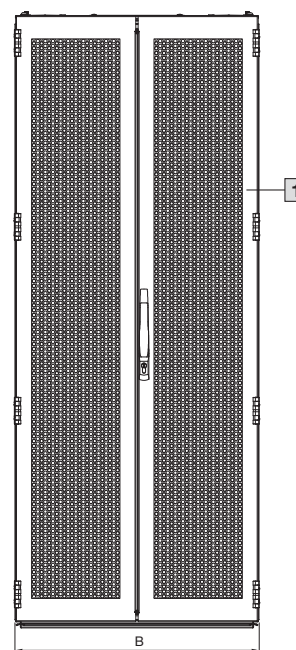

Armadi server e di rete TS IT con porta aerata

Vista frontale

Vista laterale

Vista posteriore

Sezione A – A
larghezza 800 mm

Sezione A – A
larghezza 600 mm

Vista dall'alto

1 Con altezza 1200 mm
porta a un'anta

| N. d'ord. DK | HE | Larghezza mm | Altezza mm | | | Profondità mm | | | | |
|--------------|----|--------------|------------|------|------|---------------|------|------|-----|------|
| | | | B | H1 | H2 | H3 | T1 | T2 | T3 | T4 |
| 5504.110 | 24 | 797 | 1198,5 | 1112 | 974 | 1024 | 912 | 935 | 87 | 850 |
| 5508.110 | 42 | 597 | 1998,5 | 1912 | 1774 | 1024 | 912 | 935 | 87 | 850 |
| 5509.110 | 42 | 797 | 1998,5 | 1912 | 1774 | 1024 | 912 | 935 | 87 | 850 |
| 5510.110 | 42 | 597 | 1998,5 | 1912 | 1774 | 1224 | 1112 | 1135 | 147 | 1050 |
| 5511.110 | 42 | 797 | 1998,5 | 1912 | 1774 | 1224 | 1112 | 1135 | 147 | 1050 |
| 5513.110 | 47 | 597 | 2198,5 | 2112 | 1974 | 1024 | 912 | 935 | 87 | 850 |
| 5514.110 | 47 | 797 | 2198,5 | 2112 | 1974 | 1024 | 912 | 935 | 87 | 850 |
| 5515.110 | 47 | 597 | 2198,5 | 2112 | 1974 | 1224 | 1112 | 1135 | 147 | 1050 |
| 5516.110 | 47 | 797 | 2198,5 | 2112 | 1974 | 1224 | 1112 | 1135 | 147 | 1050 |