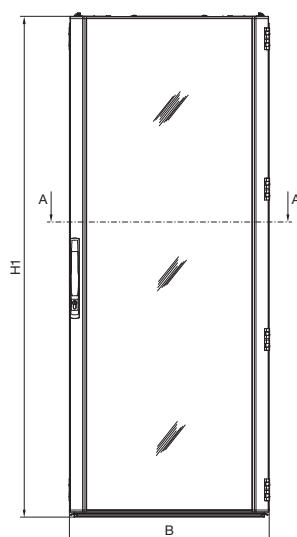

Armadi server e di rete TS IT

con porta trasparente

Vista frontale

Vista laterale

Vista posteriore

Vista posteriore, IP 55

Sezione A - A, larghezza 800 mm

Sezione A - A, larghezza 600 mm

Vista dall'alto

Vista dall'alto, IP 55

Sezione A - A, IP 55

Vista dall'alto, profondità 600 mm

1 Con altezza 1200 mm porta a un'anta

| N. d'ord. DK | IP 55 | HE | Larghezza mm | | Altezza mm | | | Profondità mm | | | | | |
|--------------|----------|----|--------------|--------|------------|------|------|---------------|------|-----|-----|------|--|
| | | | B | H1 | H2 | H3 | T1 | T2 | T3 | T4 | T5 | T6 | |
| 5503.120 | - | 24 | 797 | 1198,5 | 1112 | 974 | 824 | 712 | 735 | 545 | 147 | 650 | |
| 5504.120 | - | 24 | 797 | 1198,5 | 1112 | 974 | 1024 | 912 | 935 | 745 | 87 | 850 | |
| 5505.120 | - | 38 | 797 | 1798,5 | 1712 | 1574 | 824 | 712 | 735 | 545 | 147 | 650 | |
| 5506.120 | - | 42 | 797 | 1998,5 | 1912 | 1774 | 624 | 512 | 535 | 445 | 87 | 650 | |
| 5507.120 | 5507.130 | 42 | 797 | 1998,5 | 1912 | 1774 | 824 | 712 | 735 | 545 | 147 | 650 | |
| 5508.120 | - | 42 | 597 | 1998,5 | 1912 | 1774 | 1024 | 912 | 935 | 745 | 87 | 850 | |
| 5509.120 | 5509.130 | 42 | 797 | 1998,5 | 1912 | 1774 | 1024 | 912 | 935 | 745 | 87 | 850 | |
| 5510.120 | - | 42 | 597 | 1998,5 | 1912 | 1774 | 1224 | 912 | 935 | 745 | 147 | 1050 | |
| 5511.120 | - | 42 | 797 | 1998,5 | 1912 | 1774 | 1224 | 1112 | 1135 | 745 | 87 | 1050 | |
| 5512.120 | - | 47 | 797 | 2198,5 | 2112 | 1974 | 824 | 712 | 735 | 545 | 147 | 650 | |
| - | 5514.130 | 47 | 797 | 2198,5 | 2112 | 1974 | 1024 | 912 | 935 | 745 | 147 | 850 | |

Armadi server e di rete TS IT con porta aerata

Vista frontale

Vista laterale

Vista posteriore

Sezione A – A
larghezza 800 mm

Sezione A – A
larghezza 600 mm

Vista dall'alto

1 Con altezza 1200 mm
porta a un'anta