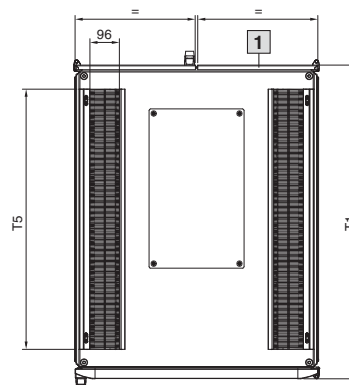

Armadi server e di rete TS IT con porta aerata

Vista frontale

Vista laterale

Vista posteriore

Sezione A – A
larghezza 800 mm

Sezione A – A
larghezza 600 mm

Vista dall'alto

1 Con altezza 1200 mm
porta a un'anta

| N. d'ord. DK | HE | Larghezza mm | Altezza mm | | | Profondità mm | | | | |
|--------------|----|--------------|------------|------|------|---------------|------|------|-----|------|
| | | | B | H1 | H2 | H3 | T1 | T2 | T3 | T4 |
| 5504.110 | 24 | 797 | 1198,5 | 1112 | 974 | 1024 | 912 | 935 | 87 | 850 |
| 5508.110 | 42 | 597 | 1998,5 | 1912 | 1774 | 1024 | 912 | 935 | 87 | 850 |
| 5509.110 | 42 | 797 | 1998,5 | 1912 | 1774 | 1024 | 912 | 935 | 87 | 850 |
| 5510.110 | 42 | 597 | 1998,5 | 1912 | 1774 | 1224 | 1112 | 1135 | 147 | 1050 |
| 5511.110 | 42 | 797 | 1998,5 | 1912 | 1774 | 1224 | 1112 | 1135 | 147 | 1050 |
| 5513.110 | 47 | 597 | 2198,5 | 2112 | 1974 | 1024 | 912 | 935 | 87 | 850 |
| 5514.110 | 47 | 797 | 2198,5 | 2112 | 1974 | 1024 | 912 | 935 | 87 | 850 |
| 5515.110 | 47 | 597 | 2198,5 | 2112 | 1974 | 1224 | 1112 | 1135 | 147 | 1050 |
| 5516.110 | 47 | 797 | 2198,5 | 2112 | 1974 | 1224 | 1112 | 1135 | 147 | 1050 |