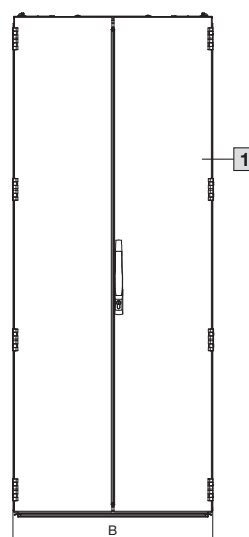

Armadi server e di rete TS IT

con porta trasparente

Vista frontale

Vista laterale

Vista posteriore

Vista posteriore, IP 55

Sezione A - A, larghezza 800 mm

Sezione A - A, larghezza 600 mm

Vista dall'alto

Vista dall'alto, IP 55

Sezione A - A, IP 55

Vista dall'alto, profondità 600 mm

1 Con altezza 1200 mm porta a un'anta

| N. d'ord. DK | IP 55 | HE | Larghezza mm | | Altezza mm | | | Profondità mm | | | | | |
|--------------|----------|----|--------------|--------|------------|------|------|---------------|------|-----|-----|------|--|
| | | | B | H1 | H2 | H3 | T1 | T2 | T3 | T4 | T5 | T6 | |
| 5503.120 | - | 24 | 797 | 1198,5 | 1112 | 974 | 824 | 712 | 735 | 545 | 147 | 650 | |
| 5504.120 | - | 24 | 797 | 1198,5 | 1112 | 974 | 1024 | 912 | 935 | 745 | 87 | 850 | |
| 5505.120 | - | 38 | 797 | 1798,5 | 1712 | 1574 | 824 | 712 | 735 | 545 | 147 | 650 | |
| 5506.120 | - | 42 | 797 | 1998,5 | 1912 | 1774 | 624 | 512 | 535 | 445 | 87 | 650 | |
| 5507.120 | 5507.130 | 42 | 797 | 1998,5 | 1912 | 1774 | 824 | 712 | 735 | 545 | 147 | 650 | |
| 5508.120 | - | 42 | 597 | 1998,5 | 1912 | 1774 | 1024 | 912 | 935 | 745 | 87 | 850 | |
| 5509.120 | 5509.130 | 42 | 797 | 1998,5 | 1912 | 1774 | 1024 | 912 | 935 | 745 | 87 | 850 | |
| 5510.120 | - | 42 | 597 | 1998,5 | 1912 | 1774 | 1224 | 912 | 935 | 745 | 147 | 1050 | |
| 5511.120 | - | 42 | 797 | 1998,5 | 1912 | 1774 | 1224 | 1112 | 1135 | 745 | 87 | 1050 | |
| 5512.120 | - | 47 | 797 | 2198,5 | 2112 | 1974 | 824 | 712 | 735 | 545 | 147 | 650 | |
| - | 5514.130 | 47 | 797 | 2198,5 | 2112 | 1974 | 1024 | 912 | 935 | 745 | 147 | 850 | |

Armadi server e di rete TS IT con porta aerata

Vista frontale

Vista laterale

Vista posteriore

Sezione A – A
larghezza 800 mm

Sezione A – A
larghezza 600 mm

Vista dall'alto

1 Con altezza 1200 mm
porta a un'anta