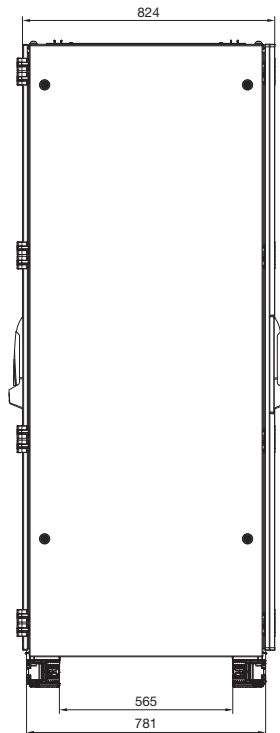

Vista laterale