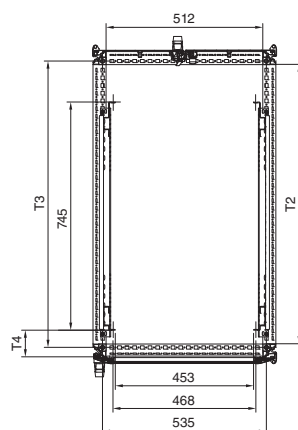

Armadi server e di rete TS IT con porta aerata

Vista frontale

Vista laterale

Vista posteriore

Sezione A – A
larghezza 800 mm

Sezione A – A
larghezza 600 mm

Vista dall'alto

1 Con altezza 1200 mm
porta a un'anta

| N. d'ord. DK | HE | Larghezza mm | Altezza mm | | | Profondità mm | | | | |
|--------------|----|--------------|------------|------|------|---------------|------|------|-----|------|
| | | | B | H1 | H2 | H3 | T1 | T2 | T3 | T4 |
| 5504.110 | 24 | 797 | 1198,5 | 1112 | 974 | 1024 | 912 | 935 | 87 | 850 |
| 5508.110 | 42 | 597 | 1998,5 | 1912 | 1774 | 1024 | 912 | 935 | 87 | 850 |
| 5509.110 | 42 | 797 | 1998,5 | 1912 | 1774 | 1024 | 912 | 935 | 87 | 850 |
| 5510.110 | 42 | 597 | 1998,5 | 1912 | 1774 | 1224 | 1112 | 1135 | 147 | 1050 |
| 5511.110 | 42 | 797 | 1998,5 | 1912 | 1774 | 1224 | 1112 | 1135 | 147 | 1050 |
| 5513.110 | 47 | 597 | 2198,5 | 2112 | 1974 | 1024 | 912 | 935 | 87 | 850 |
| 5514.110 | 47 | 797 | 2198,5 | 2112 | 1974 | 1024 | 912 | 935 | 87 | 850 |
| 5515.110 | 47 | 597 | 2198,5 | 2112 | 1974 | 1224 | 1112 | 1135 | 147 | 1050 |
| 5516.110 | 47 | 797 | 2198,5 | 2112 | 1974 | 1224 | 1112 | 1135 | 147 | 1050 |