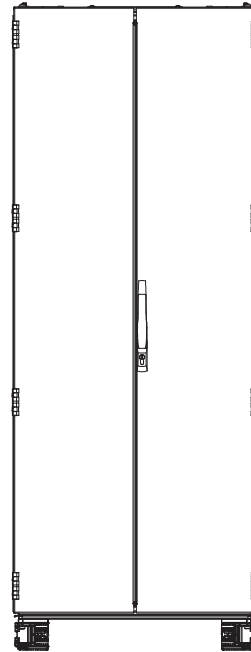

Vista dall'alto

Vista dall'alto, IP 55

Sezione A - A, IP 55

Vista dall'alto, profondità 600 mm

1 Con altezza 1200 mm porta a un'anta

| N. d'ord. DK | IP 55 | HE | Larghezza mm | | Altezza mm | | | Profondità mm | | | | | |
|--------------|----------|----|--------------|--------|------------|------|------|---------------|------|-----|-----|------|--|
| | | | B | H1 | H2 | H3 | T1 | T2 | T3 | T4 | T5 | T6 | |
| 5503.120 | - | 24 | 797 | 1198,5 | 1112 | 974 | 824 | 712 | 735 | 545 | 147 | 650 | |
| 5504.120 | - | 24 | 797 | 1198,5 | 1112 | 974 | 1024 | 912 | 935 | 745 | 87 | 850 | |
| 5505.120 | - | 38 | 797 | 1798,5 | 1712 | 1574 | 824 | 712 | 735 | 545 | 147 | 650 | |
| 5506.120 | - | 42 | 797 | 1998,5 | 1912 | 1774 | 624 | 512 | 535 | 445 | 87 | 650 | |
| 5507.120 | 5507.130 | 42 | 797 | 1998,5 | 1912 | 1774 | 824 | 712 | 735 | 545 | 147 | 650 | |
| 5508.120 | - | 42 | 597 | 1998,5 | 1912 | 1774 | 1024 | 912 | 935 | 745 | 87 | 850 | |
| 5509.120 | 5509.130 | 42 | 797 | 1998,5 | 1912 | 1774 | 1024 | 912 | 935 | 745 | 87 | 850 | |
| 5510.120 | - | 42 | 597 | 1998,5 | 1912 | 1774 | 1224 | 912 | 935 | 745 | 147 | 1050 | |
| 5511.120 | - | 42 | 797 | 1998,5 | 1912 | 1774 | 1224 | 1112 | 1135 | 745 | 87 | 1050 | |
| 5512.120 | - | 47 | 797 | 2198,5 | 2112 | 1974 | 824 | 712 | 735 | 545 | 147 | 650 | |
| - | 5514.130 | 47 | 797 | 2198,5 | 2112 | 1974 | 1024 | 912 | 935 | 745 | 147 | 850 | |

Armadi di comando

Sistemi di armadi IT

Armadi server e di rete TS IT con porta trasparente, premontata

Vista frontale

Vista laterale

Vista posteriore

Sezione A - A

Vista dall'alto

Armadi server e di rete TS IT con porta aerata

Vista frontale

Vista laterale

Vista posteriore

Sezione A – A
larghezza 800 mm

Sezione A – A
larghezza 600 mm

Vista dall'alto

1 Con altezza 1200 mm
porta a un'anta