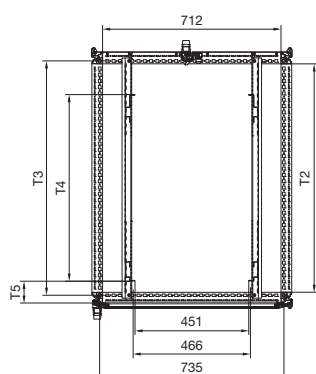

Armadi server e di rete TS IT

con porta trasparente

Vista frontale

Vista laterale

Vista posteriore

Vista posteriore, IP 55

Sezione A - A, larghezza 800 mm

Sezione A - A, larghezza 600 mm

Vista dall'alto

Vista dall'alto, IP 55

Sezione A - A, IP 55

Vista dall'alto, profondità 600 mm

1 Con altezza 1200 mm porta a un'anta

| N. d'ord. DK | IP 55 | HE | Larghezza mm | | Altezza mm | | | Profondità mm | | | | | |
|--------------|----------|----|--------------|--------|------------|------|------|---------------|------|-----|-----|------|--|
| | | | B | H1 | H2 | H3 | T1 | T2 | T3 | T4 | T5 | T6 | |
| 5503.120 | - | 24 | 797 | 1198,5 | 1112 | 974 | 824 | 712 | 735 | 545 | 147 | 650 | |
| 5504.120 | - | 24 | 797 | 1198,5 | 1112 | 974 | 1024 | 912 | 935 | 745 | 87 | 850 | |
| 5505.120 | - | 38 | 797 | 1798,5 | 1712 | 1574 | 824 | 712 | 735 | 545 | 147 | 650 | |
| 5506.120 | - | 42 | 797 | 1998,5 | 1912 | 1774 | 624 | 512 | 535 | 445 | 87 | 650 | |
| 5507.120 | 5507.130 | 42 | 797 | 1998,5 | 1912 | 1774 | 824 | 712 | 735 | 545 | 147 | 650 | |
| 5508.120 | - | 42 | 597 | 1998,5 | 1912 | 1774 | 1024 | 912 | 935 | 745 | 87 | 850 | |
| 5509.120 | 5509.130 | 42 | 797 | 1998,5 | 1912 | 1774 | 1024 | 912 | 935 | 745 | 87 | 850 | |
| 5510.120 | - | 42 | 597 | 1998,5 | 1912 | 1774 | 1224 | 912 | 935 | 745 | 147 | 1050 | |
| 5511.120 | - | 42 | 797 | 1998,5 | 1912 | 1774 | 1224 | 1112 | 1135 | 745 | 87 | 1050 | |
| 5512.120 | - | 47 | 797 | 2198,5 | 2112 | 1974 | 824 | 712 | 735 | 545 | 147 | 650 | |
| - | 5514.130 | 47 | 797 | 2198,5 | 2112 | 1974 | 1024 | 912 | 935 | 745 | 147 | 850 | |

Armadi server e di rete TS IT con porta aerata

Vista frontale

Vista laterale

Vista posteriore

Sezione A – A
larghezza 800 mm

Sezione A – A
larghezza 600 mm

Vista dall'alto

1 Con altezza 1200 mm
porta a un'anta