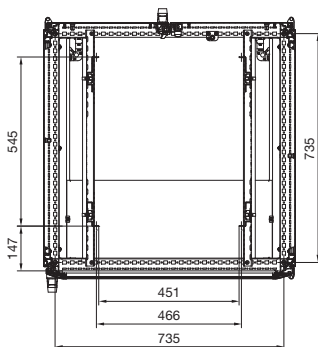

Sezione A - A