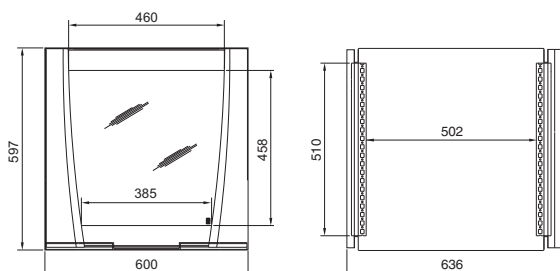

### Kotelot

		Til.nro IW	B/T mm	6900.000	6900.100	6900.400	6900.410	6901.100
			600/600					
Toimitus	Rakenne	Materiaali	Väri RAL	900	900	900	900	1000
Kotelot	Runkorakenne sivuseinillä, ruuvi kiinnitys sisäpuolelta	Teräslevy, 1,5 mm	RAL 7035	■	■	■	■	■
	3-osaiset lattialevyt							
	Säätöjalat lattian epätasaisuuksien korjaamiseen							
Peitelevy ylhäällä	kotelon sulkemiseen ylhäältä	Muovia UL 94-V0 mukaan	7035/ 7015	-	-	-	-	■
Näppäimistölaatikko	Kotelo	Teräslevy, 1,5 mm	7035	-	-	-	-	■
	Ulosvedettävä näppäimistöaso kaapelinkannattimilla sekä ulosvedettävä hiiralusta							
	Peitelevy kahvalistalla, toimii käännettynä rannetukena, lukollinen, lukon nro 3524 E							
Vetolaatikkouloke	Ulosvedettävä vetolaatikko	Teräslevy, 1,5 mm	7035	-	-	■	-	-
	Ulosvedettävä näppäimistöaso kaapelinkannattimilla sekä ulosvedettävä hiiralusta	Teräslevy, 1,5 mm	7035	-	-	-	■	-
	Vetolaatikon etulevy kahvaopuksella, lukollinen, lukon nro 3524 E	Muovia UL 94-V0 mukaan	7035/ 7015/ 9006	-	-	■	■	-
Design-ovi	Pystysuorat kiskot tankolukolla ja kaksoislehtiavainpesällä, oikeakätinen saranointi	Alumiiniprofiili	7035	■	■	■	■	■
	Ovi	Teräslevy, 1,5 mm	7015	■	■	■	■	■
Työtaso	umpinainen	Lastulevy, laminoitu molemmilta puolilta muovilla, reunalista	värisävy 7035 Reunalista: värisävy 7015	-	-	-	-	■
Takaseinä	Ruuvikiinnitys sisäpuolelta	Teräslevy, 1,5 mm	RAL 7035	■	-	-	-	-
Takaovi	Tankolukolla ja kaksoislehtiavainpesällä, oikeakätinen saranointi	Teräslevy, 1,5 mm	RAL 7035	-	■	■	■	■

### Kotelot

Kotelo  
IW 6900.000, IW 6900.100

- 1 Takaovi IW 6900.100
- 2 Takaseinä mallissa IW 6900.000, mitat suluissa
- 3 Design-ovi malleissa IW 6900.000, IW 6900.100

Kotelot  
IW 6900.400, IW 6900.410

Mitat sulkeissa mallille IW 6900.410.

Kotelo  
IW 6901.100

Näyttökotelot  
IW 6902.500