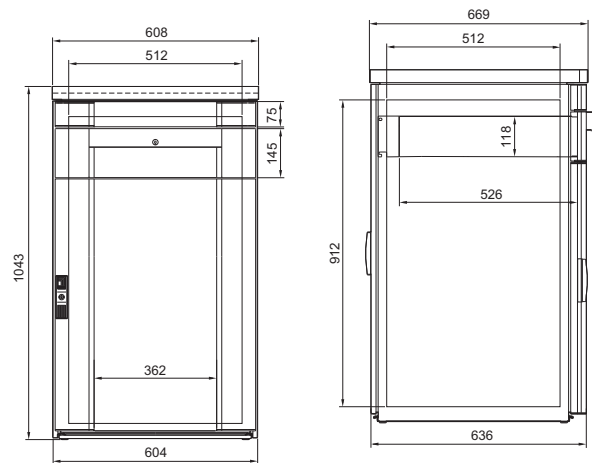

### Kotelot

		Til.nro IW	B/T mm	6900.000	6900.100	6900.400	6900.410	6901.100
			600/600					
Toimitus	Rakenne	Materiaali	Väri RAL	900	900	900	900	1000
Kotelot	Runkorakenne sivuseinillä, ruuvi kiinnitys sisäpuolelta	Teräslevy, 1,5 mm	RAL 7035	■	■	■	■	■
	3-osaiset lattialevyt							
	Säätöjalat lattian epätasaisuuksien korjaamiseen							
Peitelevy ylhäällä	kotelon sulkemiseen ylhäältä	Muovia UL 94-V0 mukaan	7035/ 7015	-	-	-	-	■
Näppäimistölaatikko	Kotelo	Teräslevy, 1,5 mm	7035	-	-	-	-	■
	Ulosvedettävä näppäimistöaso kaapelinkannattimilla sekä ulosvedettävä hiiralusta							
	Peitelevy kahvalistalla, toimii käännettynä rannetukena, lukollinen, lukon nro 3524 E							
Vetolaatikkouloke	Ulosvedettävä vetolaatikko	Teräslevy, 1,5 mm	7035	-	-	■	-	-
	Ulosvedettävä näppäimistöaso kaapelinkannattimilla sekä ulosvedettävä hiiralusta	Teräslevy, 1,5 mm	7035	-	-	-	■	-
	Vetolaatikon etulevy kahvaopuksella, lukollinen, lukon nro 3524 E	Muovia UL 94-V0 mukaan	7035/ 7015/ 9006	-	-	■	■	-
Design-ovi	Pystysuorat kiskot tankolukolla ja kaksoislehtiavainpesällä, oikeakätinen saranointi	Alumiiniprofiili	7035	■	■	■	■	■
	Ovi	Teräslevy, 1,5 mm	7015	■	■	■	■	■
Työtaso	umpinainen	Lastulevy, laminoitu molemmilta puolilta muovilla, reunalista	värisävy 7035 Reunalista: värisävy 7015	-	-	-	-	■
Takaseinä	Ruuvikiinnitys sisäpuolelta	Teräslevy, 1,5 mm	RAL 7035	■	-	-	-	-
Takaovi	Tankolukolla ja kaksoislehtiavainpesällä, oikeakätinen saranointi	Teräslevy, 1,5 mm	RAL 7035	-	■	■	■	■

### Kotelot

Kotelo  
IW 6900.000, IW 6900.100

- 1 Takaovi IW 6900.100
- 2 Takaseinä mallissa IW 6900.000, mitat suluissa
- 3 Design-ovi malleissa IW 6900.000, IW 6900.100

Kotelot  
IW 6900.400, IW 6900.410

Mitat sulkeissa mallille IW 6900.410.

Kotelo  
IW 6901.100

Näyttökotelot  
IW 6902.500