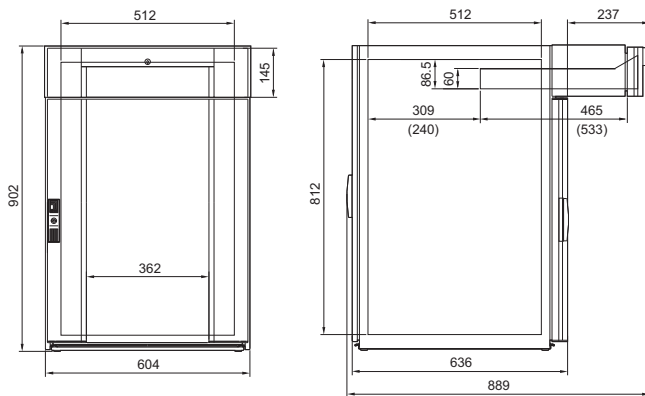

### Kotelot

		Til.nro IW	B/T mm	6900.000	6900.100	6900.400	6900.410	6901.100
			600/600					
Toimitus	Rakenne	Materiaali	Väri RAL	900	900	900	900	1000
Kotelot	Runkorakenne sivuseinillä, ruuvi kiinnitys sisäpuolelta	Teräslevy, 1,5 mm	RAL 7035	■	■	■	■	■
	3-osaiset lattialevyt							
	Säätöjalat lattian epätasaisuuksien korjaamiseen							
Peitelevy ylhäällä	kotelon sulkemiseen ylhäältä	Muovia UL 94-V0 mukaan	7035/ 7015	-	-	-	-	■
Näppäimistölaatikko	Kotelo	Teräslevy, 1,5 mm	7035	-	-	-	-	■
	Ulosvedettävä näppäimistöaso kaapelinkannattimilla sekä ulosvedettävä hiiralusta							
	Peitelevy kahvalistalla, toimii käännettynä rannetukena, lukollinen, lukon nro 3524 E							
Vetolaatikkouloke	Ulosvedettävä vetolaatikko	Teräslevy, 1,5 mm	7035	-	-	■	-	-
	Ulosvedettävä näppäimistöaso kaapelinkannattimilla sekä ulosvedettävä hiiralusta	Teräslevy, 1,5 mm	7035	-	-	-	■	-
	Vetolaatikon etulevy kahvaopuksella, lukollinen, lukon nro 3524 E	Muovia UL 94-V0 mukaan	7035/ 7015/ 9006	-	-	■	■	-
Design-ovi	Pystysuorat kiskot tankolukolla ja kaksoislehtiavainpesällä, oikeakätinen saranointi	Alumiiniprofiili	7035	■	■	■	■	■
	Ovi	Teräslevy, 1,5 mm	7015	■	■	■	■	■
Työtaso	umpinainen	Lastulevy, laminoitu molemmilta puolilta muovilla, reunalista	värisävy 7035 Reunalista: värisävy 7015	-	-	-	-	■
Takaseinä	Ruuvikiinnitys sisäpuolelta	Teräslevy, 1,5 mm	RAL 7035	■	-	-	-	-
Takaovi	Tankolukolla ja kaksoislehtiavainpesällä, oikeakätinen saranointi	Teräslevy, 1,5 mm	RAL 7035	-	■	■	■	■

### Kotelot

Kotelo  
IW 6900.000, IW 6900.100

- 1 Takaovi IW 6900.100
- 2 Takaseinä mallissa IW 6900.000, mitat suluissa
- 3 Design-ovi malleissa IW 6900.000, IW 6900.100

Kotelot  
IW 6900.400, IW 6900.410

Mitat sulkeissa mallille IW 6900.410.

Kotelo  
IW 6901.100

Näyttökotelot  
IW 6902.500