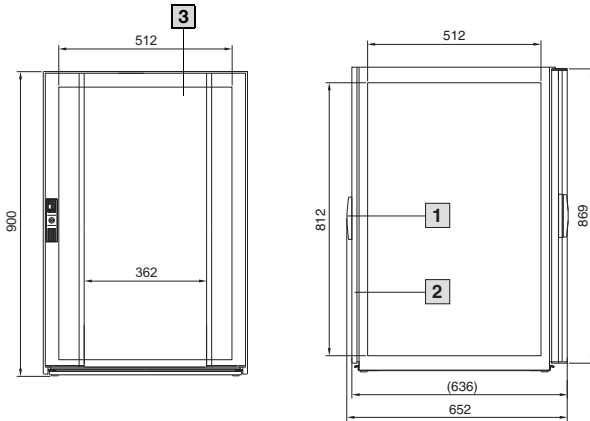

### Kotelot

		Til.nro IW	B/T mm	6900.000	6900.100	6900.400	6900.410	6901.100
			600/600					
Toimitus	Rakenne	Materiaali	Väri RAL	900	900	900	900	1000
Kotelot	Runkorakenne sivuseinillä, ruuvi kiinnitys sisäpuolelta	Teräslevy, 1,5 mm	RAL 7035	■	■	■	■	■
	3-osaiset lattialevyt							
	Säätöjalat lattian epätasaisuuksien korjaamiseen							
Peitelevy ylhäällä	kotelon sulkemiseen ylhäältä	Muovia UL 94-V0 mukaan	7035/ 7015	-	-	-	-	■
Näppäimistölaatikko	Kotelo	Teräslevy, 1,5 mm	7035	-	-	-	-	■
	Ulosvedettävä näppäimistöaso kaapelinkannattimilla sekä ulosvedettävä hiiralusta							
	Peitelevy kahvalistalla, toimii käännettynä rannetukena, lukollinen, lukon nro 3524 E							
Vetolaatikkouloke	Ulosvedettävä vetolaatikko	Teräslevy, 1,5 mm	7035	-	-	■	-	-
	Ulosvedettävä näppäimistöaso kaapelinkannattimilla sekä ulosvedettävä hiiralusta	Teräslevy, 1,5 mm	7035	-	-	-	■	-
	Vetolaatikon etulevy kahvaopuksella, lukollinen, lukon nro 3524 E	Muovia UL 94-V0 mukaan	7035/ 7015/ 9006	-	-	■	■	-
Design-ovi	Pystysuorat kiskot tankolukolla ja kaksoislehtiavainpesällä, oikeakätinen saranointi	Alumiiniprofiili	7035	■	■	■	■	■
	Ovi	Teräslevy, 1,5 mm	7015	■	■	■	■	■
Työtaso	umpinainen	Lastulevy, laminoitu molemmilta puolilta muovilla, reunalista	värisävy 7035 Reunalista: värisävy 7015	-	-	-	-	■
Takaseinä	Ruuvikiinnitys sisäpuolelta	Teräslevy, 1,5 mm	RAL 7035	■	-	-	-	-
Takaovi	Tankolukolla ja kaksoislehtiavainpesällä, oikeakätinen saranointi	Teräslevy, 1,5 mm	RAL 7035	-	■	■	■	■

### Kotelot

Kotelo  
IW 6900.000, IW 6900.100

- 1 Takaovi IW 6900.100
- 2 Takaseinä mallissa IW 6900.000, mitat suluissa
- 3 Design-ovi malleissa IW 6900.000, IW 6900.100

Kotelot  
IW 6900.400, IW 6900.410

Mitat sulkeissa mallille IW 6900.410.

Kotelo  
IW 6901.100

Näyttökotelot  
IW 6902.500