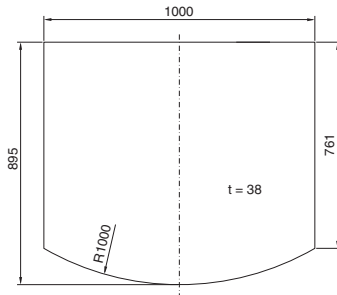

Työtaso
IW 6902.100