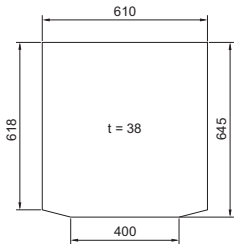

Työtasot

Työtaso, pieni
IW 6902.300