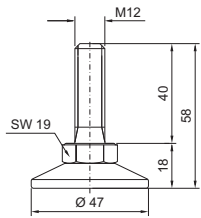

Boden

NivellierfüÙe

für TS, TS IT, SE, PC, IW

PS 4612.000

DK 7493.100