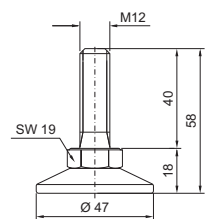

Systemové příslušenství

Podlahy

Nivelační nohy

pro TS, TS IT, SE, PC, IW

PS 4612.000

DK 7493.100