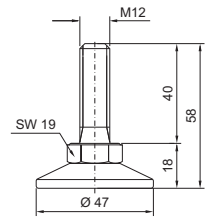

Tartozékok

Alj kiépítés

Szintezőlábak

TS, TS IT, SE, PC, IW rendszerekhez

PS 4612.000

DK 7493.100