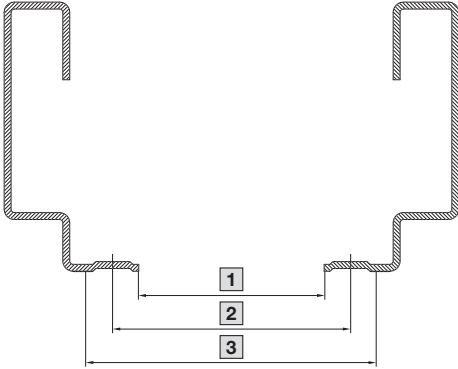

Sistem aksesuarları

19" montaj sistemi

Montaj dirsekleri, 482,6 mm (19")

TS için

L şeklinde profil

L şeklinde profil

Montaj genişliği	1 mm	2 mm	3 mm
19"	450	465	482,6
21"	500	515	533,4
23"	552	567	584,2
24"	577	592	609,6
18 SU	450	465	485
20 SU	500	515	535

1 = Boşluk genişliği

2 = Montaj ölçüsü

3 = Ekipmanlar veya ön panellerin dış boyutu

TS IT Profili ön

TS IT Profili ön/arka

Montaj genişliği	1 mm	2 mm	3 mm
19"	450	465	482,6
21"	500	515	533,4
23"	552	567	584,2
24"	577	592	609,6

1 = Boşluk genişliği

2 = Montaj ölçüsü

3 = Ekipmanlar veya ön panellerin dış boyutu

TS IT Profili arka