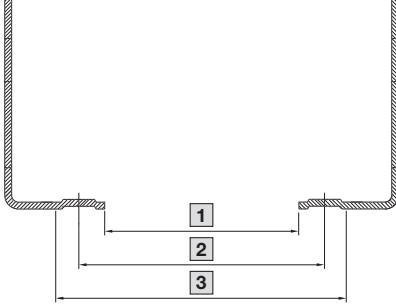

Sistem aksesuarları

19" montaj sistemi

Montaj dirsekleri, 482,6 mm (19")

TS için

L şeklinde profil

L şeklinde profil

Montaj genişliği	1 mm	2 mm	3 mm
19"	450	465	482,6
21"	500	515	533,4
23"	552	567	584,2
24"	577	592	609,6
18 SU	450	465	485
20 SU	500	515	535

1 = Boşluk genişliği

2 = Montaj ölçüsü

3 = Ekipmanlar veya ön panellerin dış boyutu

TS IT Profili ön

TS IT Profili ön/arka

Montaj genişliği	1 mm	2 mm	3 mm
19"	450	465	482,6
21"	500	515	533,4
23"	552	567	584,2
24"	577	592	609,6

1 = Boşluk genişliği

2 = Montaj ölçüsü

3 = Ekipmanlar veya ön panellerin dış boyutu

TS IT Profili arka