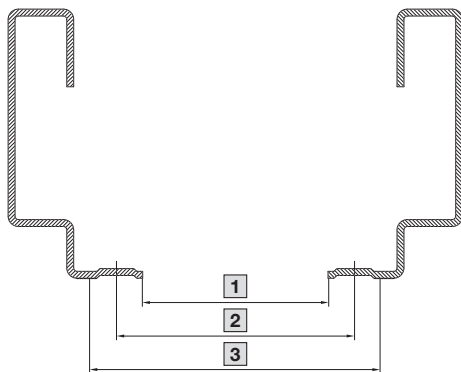

### Profiilikiskot, 482,6 mm (19")

TS-kaappiin

L-muotoinen profiili

L-muotoinen profiili

Asennusleveys	1 mm	2 mm	3 mm
19"	450	465	482,6
21"	500	515	533,4
23"	552	567	584,2
24"	577	592	609,6
18 SU	450	465	485
20 SU	500	515	535

- 1 = sisäleveys  
2 = kiinnitysmitta  
3 = kehikon  
tai etulevyn ulkomitta

TS IT-profiili edessä

TS IT-profiili edessä/takana

Asennusleveys	1 mm	2 mm	3 mm
19"	450	465	482,6
21"	500	515	533,4
23"	552	567	584,2
24"	577	592	609,6

- 1 = sisäleveys  
2 = kiinnitysmitta  
3 = kehikon  
tai etulevyn ulkomitta

TS IT-profiili takana