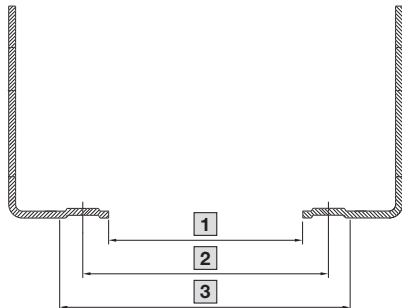

### Profiilikiskot, 482,6 mm (19")

TS-kaappiin

L-muotoinen profiili

L-muotoinen profiili

Asennusleveys	1 mm	2 mm	3 mm
19"	450	465	482,6
21"	500	515	533,4
23"	552	567	584,2
24"	577	592	609,6
18 SU	450	465	485
20 SU	500	515	535

- 1 = sisäleveys  
2 = kiinnitysmitta  
3 = kehikon  
tai etulevyn ulkomitta

TS IT-profiili edessä

TS IT-profiili edessä/takana

Asennusleveys	1 mm	2 mm	3 mm
19"	450	465	482,6
21"	500	515	533,4
23"	552	567	584,2
24"	577	592	609,6

- 1 = sisäleveys  
2 = kiinnitysmitta  
3 = kehikon  
tai etulevyn ulkomitta

TS IT-profiili takana