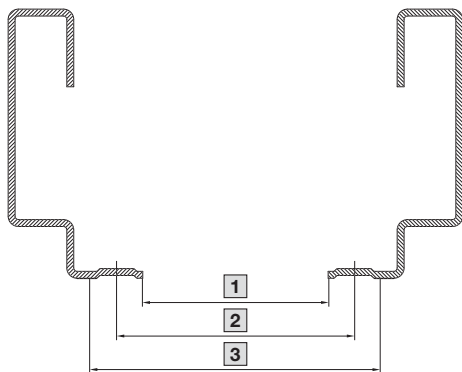

Systémové příslušenství

19" systémy

Profilové lišty, 482,6 mm (19")

pro TS

Profil tvaru L

Profil tvaru L

Montážní šířka	1 mm	2 mm	3 mm
19"	450	465	482,6
21"	500	515	533,4
23"	552	567	584,2
24"	577	592	609,6
18 SU	450	465	485
20 SU	500	515	535

- 1 = světlý rozměr
- 2 = rozměr upevnění
- 3 = vnější rozměr zásuvných modulů,
resp. čelních panelů

Profil TS IT vpředu

Profil TS IT vpředu/vzadu

Montážní šířka	1 mm	2 mm	3 mm
19"	450	465	482,6
21"	500	515	533,4
23"	552	567	584,2
24"	577	592	609,6

- 1 = světlý rozměr
- 2 = rozměr upevnění
- 3 = vnější rozměr zásuvných modulů,
resp. čelních panelů

Profil TS IT vzadu