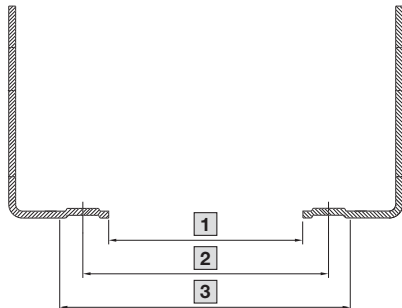

Systémové příslušenství

19" systémy

Profilové lišty, 482,6 mm (19")

pro TS

Profil tvaru L

Profil tvaru L

Montážní šířka	1 mm	2 mm	3 mm
19"	450	465	482,6
21"	500	515	533,4
23"	552	567	584,2
24"	577	592	609,6
18 SU	450	465	485
20 SU	500	515	535

- 1 = světlý rozměr
- 2 = rozměr upevnění
- 3 = vnější rozměr zásuvných modulů,
resp. čelních panelů

Profil TS IT vpředu

Profil TS IT vpředu/vzadu

Montážní šířka	1 mm	2 mm	3 mm
19"	450	465	482,6
21"	500	515	533,4
23"	552	567	584,2
24"	577	592	609,6

- 1 = světlý rozměr
- 2 = rozměr upevnění
- 3 = vnější rozměr zásuvných modulů,
resp. čelních panelů

Profil TS IT vzadu