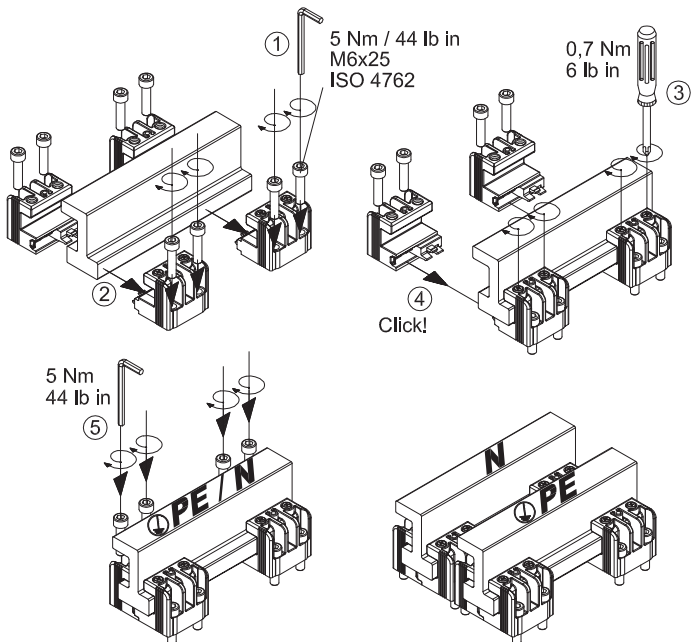

SV  
9342.030

ERC CE

4 Sammelschienenhalter PLS 1600, 1-polig  
+ 4 Erhöhungen

4 Busbar support PLS 1600, 1-pole  
+ 4 heightening parts

4 Support de jeux de barres PLS 1600, unip  
+ 4 augmentations

für UL-Anwendungen; optional für IEC / for UL applications; optional for IEC /  
pour les applications UL ; en option pour les applications CEI