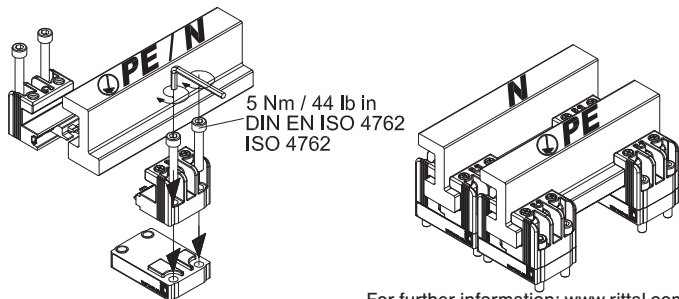

SV  
9342.030

ERC CE

4 Sammelschienenhalter PLS 1600, 1-polig  
+ 4 Erhöhungen

4 Busbar support PLS 1600, 1-pole  
+ 4 heightening parts

4 Support de jeux de barres PLS 1600, unip  
+ 4 augmentations

für UL-Anwendungen; optional für IEC / for UL applications; optional for IEC /  
pour les applications UL ; en option pour les applications CEI