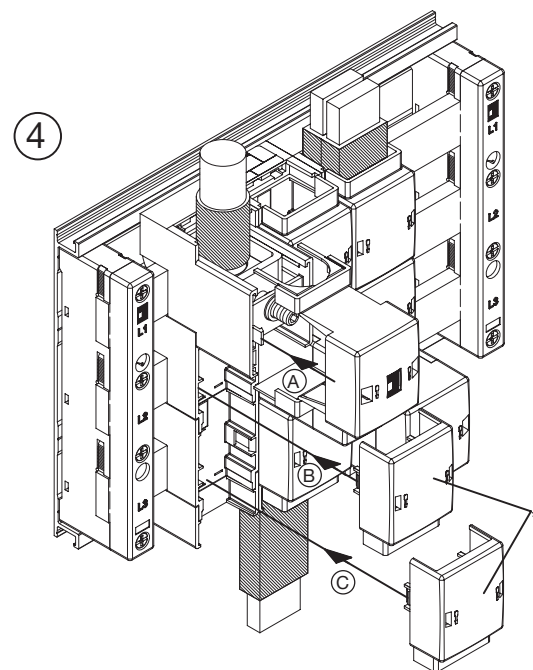

SV
9342.310

* entfällt; not applicable; pas applicate

1 SV Anschlußadapter 800 A
60 mm Schienenmittenabstand

1 SV Connection adaptor 800 A
60 mm busbar centre distance

1 Adaptateur pour raccordements SV 800 A
60 mm d'écartement entre les axes des barres

Suitable for use on a circuit capable of delivering not more than 65 kA SCCR symmetrical amperes, 600 Volts maximum.

When protected by K5 Class Fuses.

Zeichg-Nr. / No. of dwg.: A3735605SV
Versandbeutel-Nr. / No. of accessory bag: -