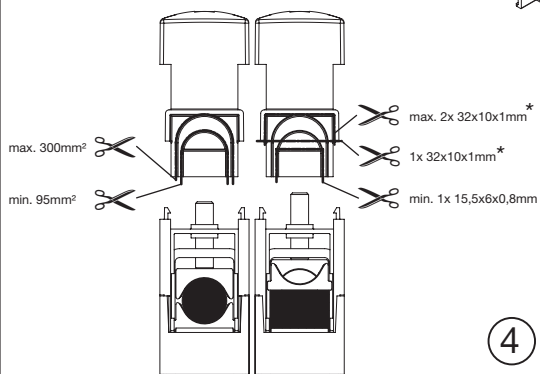

SV
9342.310

* entfällt; not applicable; pas applicate

1 SV Anschlußadapter 800 A
60 mm Schienenmittenabstand

1 SV Connection adaptor 800 A
60 mm busbar centre distance

1 Adaptateur pour raccordements SV 800 A
60 mm d'écartement entre les axes des barres

Suitable for use on a circuit capable of delivering not more than 65 kA SCCR symmetrical amperes, 600 Volts maximum.

When protected by K5 Class Fuses.

Zeichg-Nr. / No. of dwg.: A3735605SV
Versandbeutel-Nr. / No. of accessory bag: -