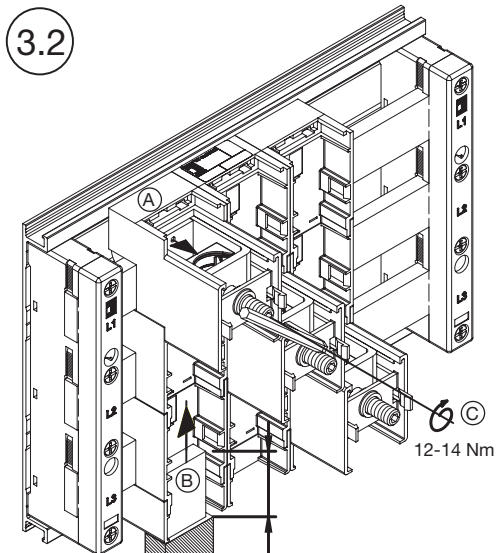

SV
9342.310

* entfällt; not applicable; pas applicate

1 SV Anschlußadapter 800 A
60 mm Schienenmittenabstand

1 SV Connection adaptor 800 A
60 mm busbar centre distance

1 Adaptateur pour raccordements SV 800 A
60 mm d'écartement entre les axes des barres

Suitable for use on a circuit capable of delivering not more than 65 kA SCCR symmetrical amperes, 600 Volts maximum.

When protected by K5 Class Fuses.

Zeichg-Nr. / No. of dwg.: A3735605SV
Versandbeutel-Nr. / No. of accessory bag: -