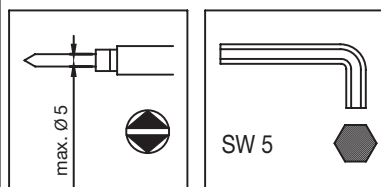

SV
9342.310

* entfällt; not applicable; pas applicate

1 SV Anschlußadapter 800 A
60 mm Schienenmittenabstand

1 SV Connection adaptor 800 A
60 mm busbar centre distance

1 Adaptateur pour raccordements SV 800 A
60 mm d'écartement entre les axes des barres

Suitable for use on a circuit capable of delivering not more than 65 kA SCCR symmetrical amperes, 600 Volts maximum.

When protected by K5 Class Fuses.

Zeichg-Nr. / No. of dwg.: A3735605SV
Versandbeutel-Nr. / No. of accessory bag: -