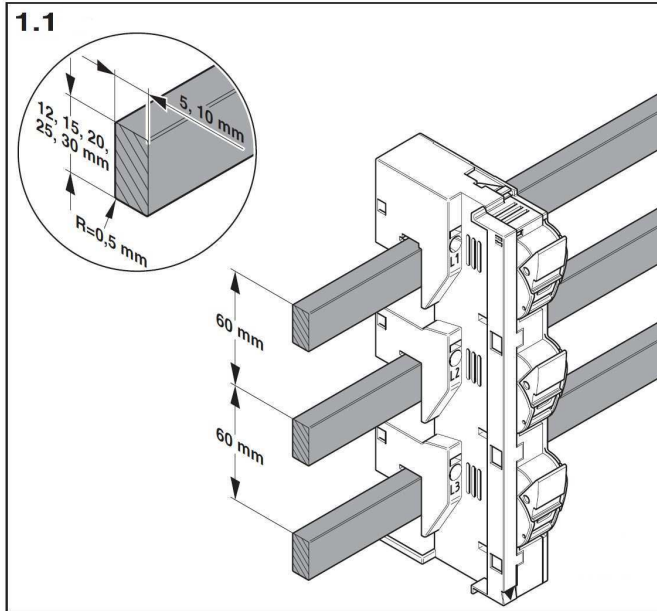

4 Fuseholder Class CC 30A  
für 60 mm Sammelschienensystem

4 Fuseholder Class CC 30A  
for 60 mm busbar system

4 Support de fusible Class CC 30A  
pour jeux de barres 60 mm

1) Schienensystem / Busbar system / Jeux de barres