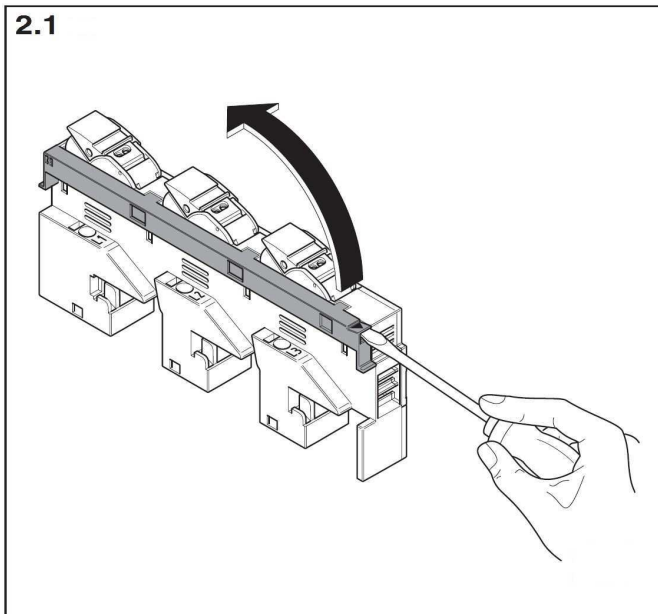

4 Fuseholder Class CC 30A  
für 60 mm Sammelschienensystem

4 Fuseholder Class CC 30A  
for 60 mm busbar system

4 Support de fusible Class CC 30A  
pour jeux de barres 60 mm

1) Schienensystem / Busbar system / Jeux de barres

2) Abdeckung entfernen / Remove cover / Retirer le recouvrement

3) Anschluss von UL-Leiter / Connection of UL conductors / Raccordement des conducteurs UL