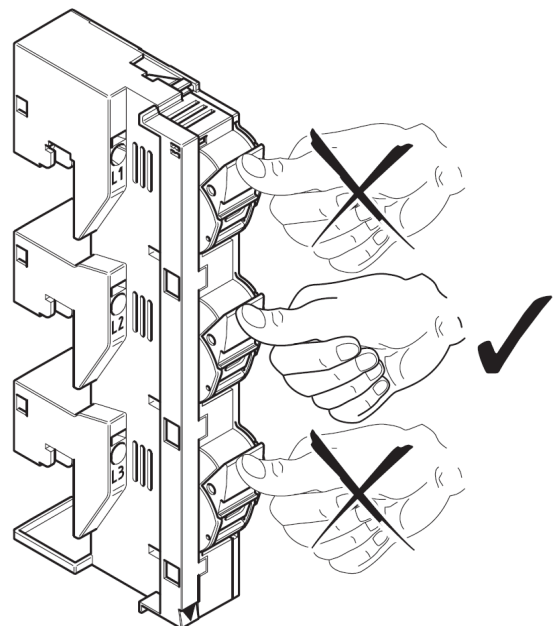

4 Fuseholder Class CC 30A  
für 60 mm Sammelschienensystem

4 Fuseholder Class CC 30A  
for 60 mm busbar system

4 Support de fusible Class CC 30A  
pour jeux de barres 60 mm

1) Schienensystem / Busbar system / Jeux de barres

2) Abdeckung entfernen / Remove cover / Retirer le recouvrement

3) Anschluss von UL-Leiter / Connection of UL conductors / Raccordement des conducteurs UL