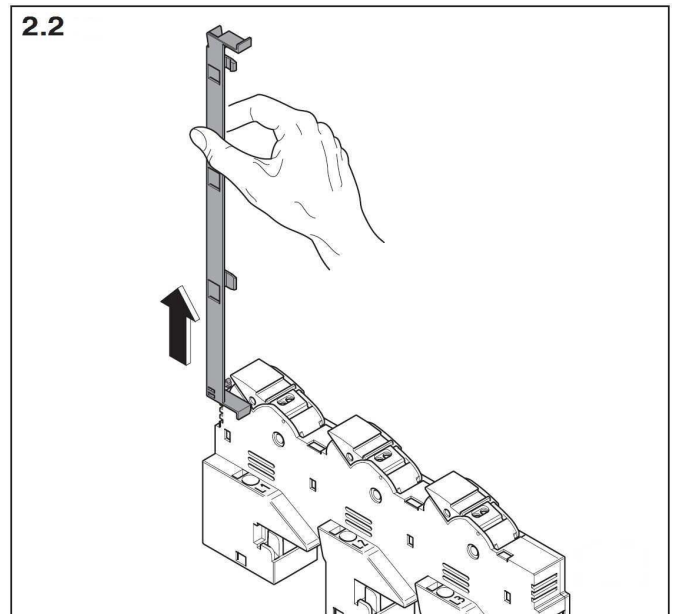

4 Fuseholder Class CC 30A  
für 60 mm Sammelschienensystem

4 Fuseholder Class CC 30A  
for 60 mm busbar system

4 Support de fusible Class CC 30A  
pour jeux de barres 60 mm

1) Schienensystem / Busbar system / Jeux de barres

2) Abdeckung entfernen / Remove cover / Retirer le recouvrement

3) Anschluss von UL-Leiter / Connection of UL conductors / Raccordement des conducteurs UL