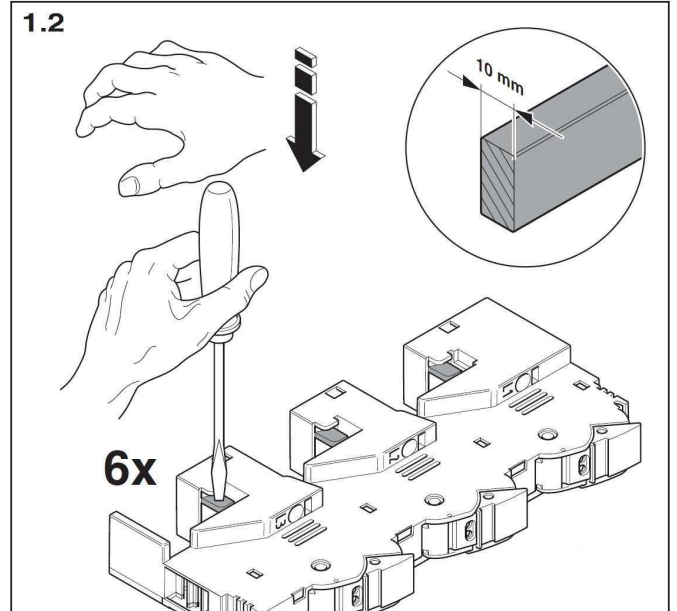

4 Fuseholder Class CC 30A  
für 60 mm Sammelschienensystem

4 Fuseholder Class CC 30A  
for 60 mm busbar system

4 Support de fusible Class CC 30A  
pour jeux de barres 60 mm

1) Schienensystem / Busbar system / Jeux de barres